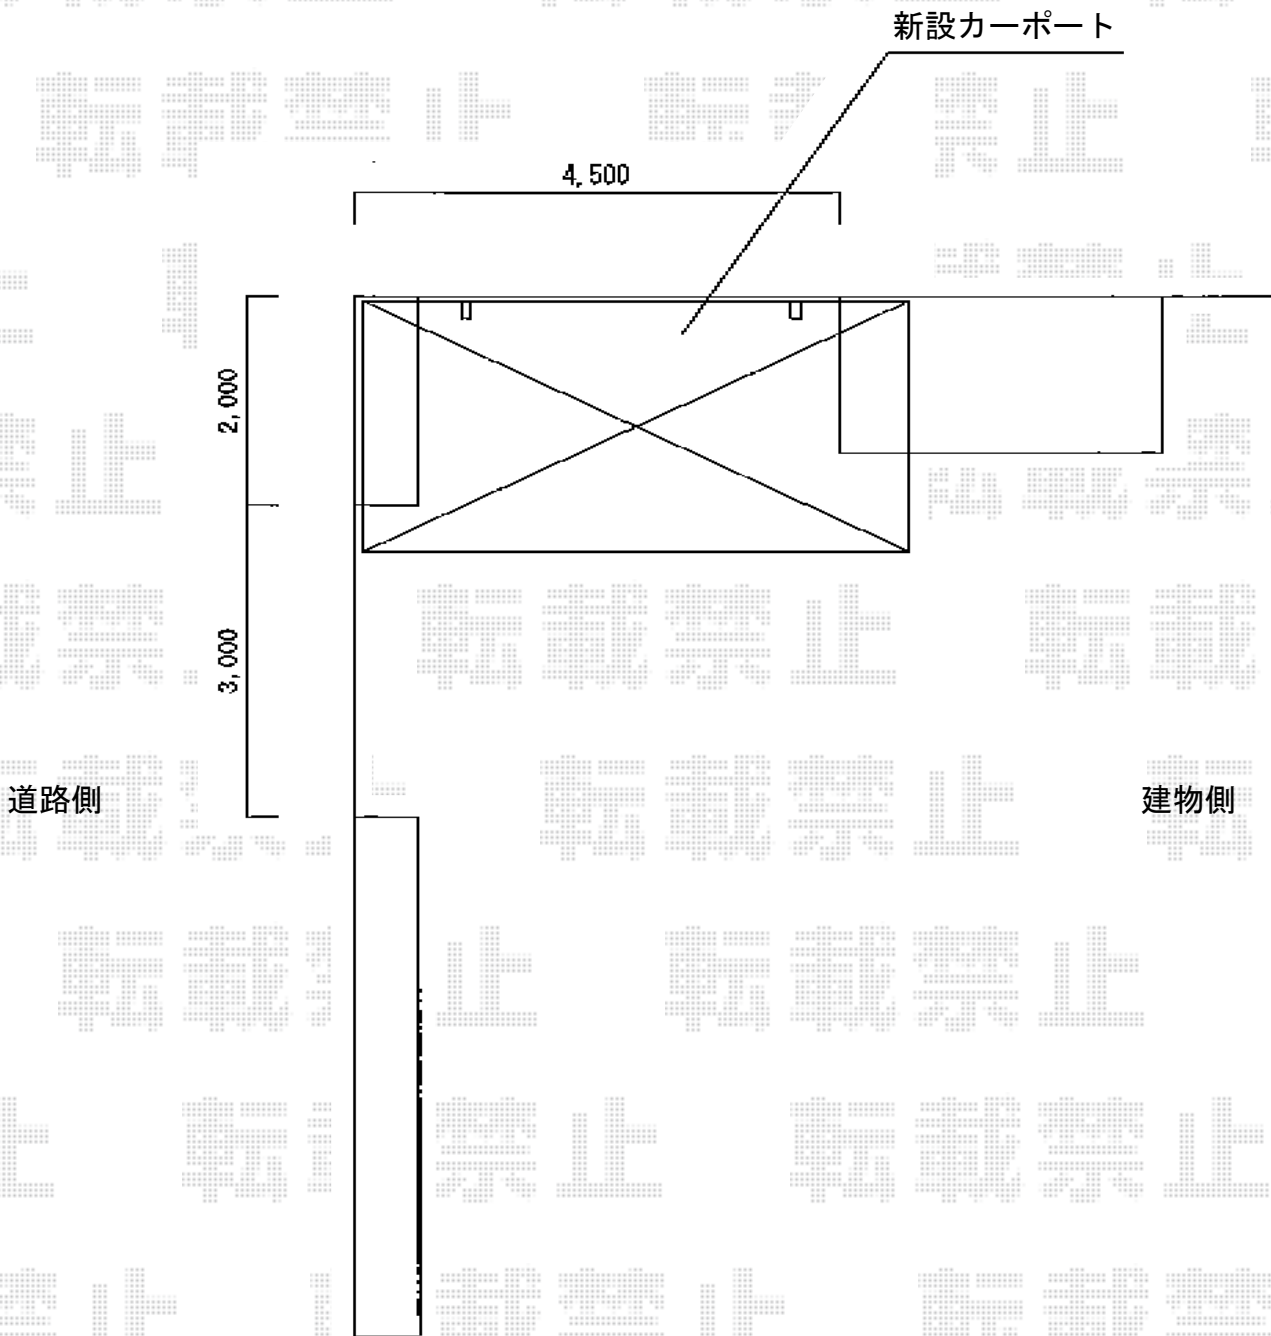

プレシオスポート 積雪～20cm対応

Value Select プレシオスポート 積雪～20cm対応
幅=2,400mm
奥行=5,052mm
色：ノーブルステン
屋根材：ポリカーボネート（スカイブルー）
柱仕様：標準柱仕様（有効高 約1,800mm）

現場状況や作図制限により概略図の内容と多少の違いが生じることがございます。
施工時は、現場優先とさせて頂きたく思いますので、お立会い頂き、
最終のご指示のほど、何卒、宜しくお願い致します。