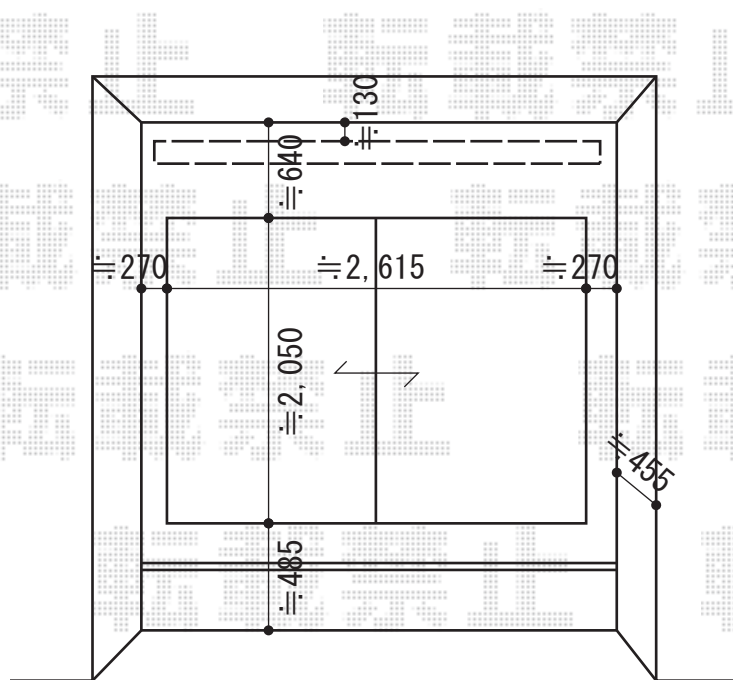

# 彩鳥S型 レギュラータイプ 手動式

トステム 彩鳥S型 レギュラータイプ 手動式  
 間口=関東間1.5間(2,730mm)  
 出幅=2,000mm  
 色：本体色：ブラックアーム色：ホワイト  
 キャンバス色：アクリル(ベージュ)  
 駆動：【特注】外観左手動式  
 クランクハンドル：L= 1,000

現場状況や作図制限により概略図の内容と多少の違いが生じることがございます。  
 施工時は、現場優先とさせて頂きたく思いますので、お立会い頂き、  
 最終のご指示のほど、何卒、宜しくお願い致します。