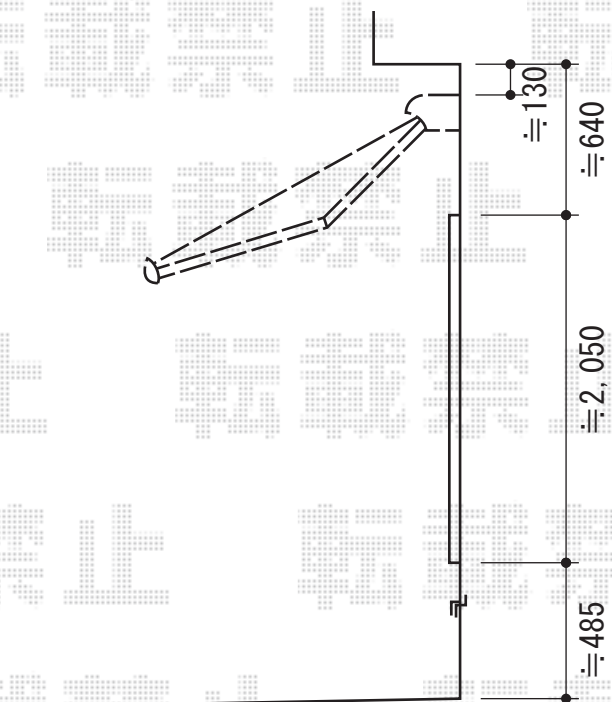

# 彩鳥S型 レギュラータイプ 手動式

トステム 彩鳥S型 レギュラータイプ 手動式  
 間口=関東間1.5間(2,730mm)  
 出幅=2,000mm  
 色：本体色：ブラックアーム色：ホワイト  
 キャンバス色：アクリル(ベージュ)  
 駆動：【特注】外観左手動式  
 クランクハンドル：L= 1,000

現場状況や作図制限により概略図の内容と多少の違いが生じることがございます。  
 施工時は、現場優先とさせて頂きたく思いますので、お立会い頂き、  
 最終のご指示のほど、何卒、宜しくお願い致します。