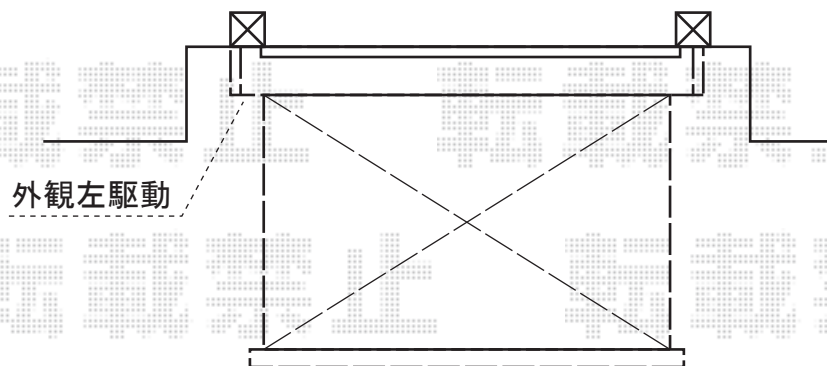

# 彩鳥S型 レギュラータイプ 手動式

トステム 彩鳥S型 レギュラータイプ 手動式  
 間口=関東間1.5間(2,730mm)  
 出幅=2,000mm  
 色：本体色：ブラックアーム色：ホワイト  
 キャンバス色：アクリル(ベージュ)  
 駆動：【特注】外観左手動式  
 クランクハンドル：L= 1,000

現場状況や作図制限により概略図の内容と多少の違いが生じることがございます。  
 施工時は、現場優先とさせて頂きたく思いますので、お立会い頂き、  
 最終のご指示のほど、何卒、宜しくお願い致します。