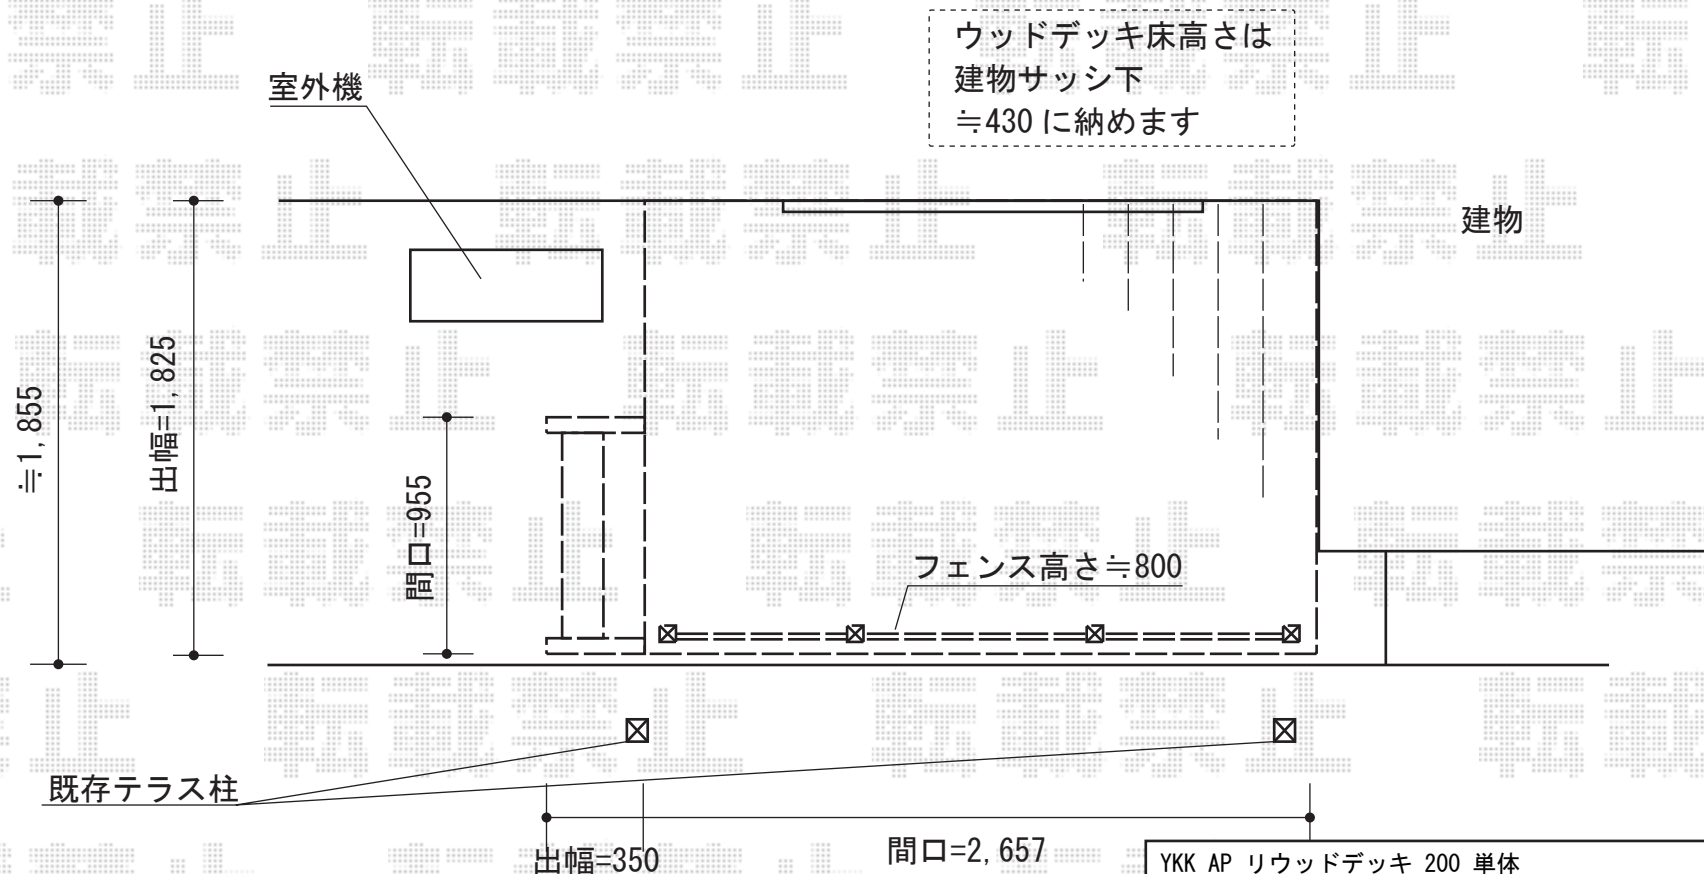

リウッドデッキ 200 単体

ウッドデッキ床高さは
建物サッシ下
≒430に納めます

YKK AP リウッドデッキ 200 単体
間口=1.5間(2,657mm) 出幅=6尺(1,825mm)
色：床板/レッドブラウン束柱/カームブラック
床板：縦貼り 束柱：Tタイプ(400~500mm)
オプション：独立式ステップ(¥37,000)

YKK AP リウッドデッキデッキフェンス2型
本体1枚 (W×H)=(745mm×900mm) (¥26,000) ×2枚
(945mm×900mm) (¥28,000) ×1枚
中柱：T80用(¥10,000) ×2本 端柱：T80用(¥10,000) ×2本
色：レッドブラウン

現場状況や作図制限により概略図の内容と多少の違いが生じることがございます。
施工時は、現場優先とさせて頂きたく思いますので、お立会い頂き、
最終のご指示のほど、何卒、宜しくお願い致します。

EX-SHOP
HTTP://WWW.EX-SHOP.NET

担当:小林