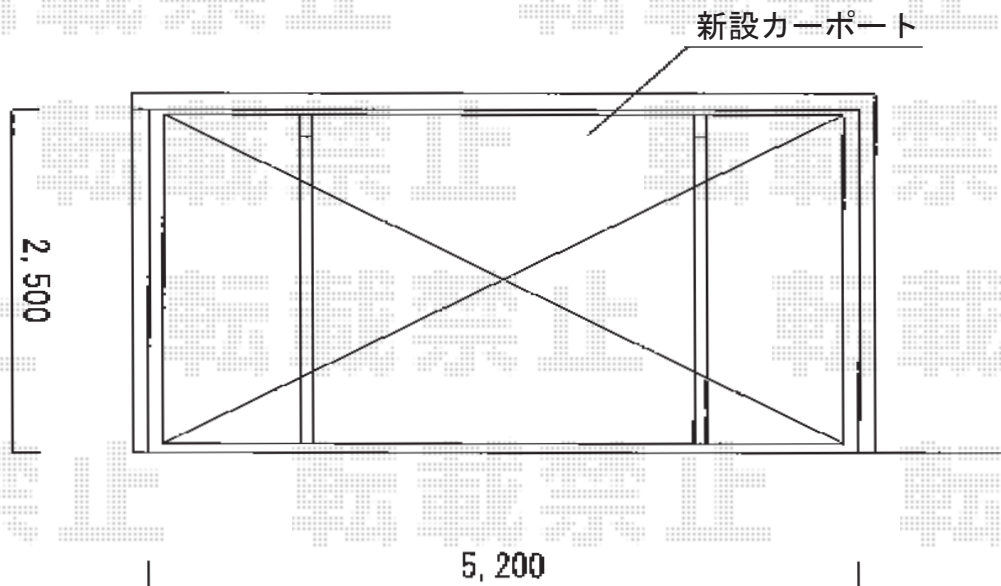

カーブポートシグマIII 積雪～30cm対応

トステム カーブポートシグマIII 積雪～30cm対応

幅=2,401mm

奥行=4,980mm

色：シャイングレー

屋根材：熱線吸収ポリカーボネート（ライトブルーマット調）

柱仕様：ロング柱23仕様（有効高 約2,300mm）

現場状況や作図制限により概略図の内容と多少の違いが生じることがございます。
施工時は、現場優先とさせて頂きたく思いますので、お立会い頂き、
最終のご指示のほど、何卒、宜しくお願い致します。