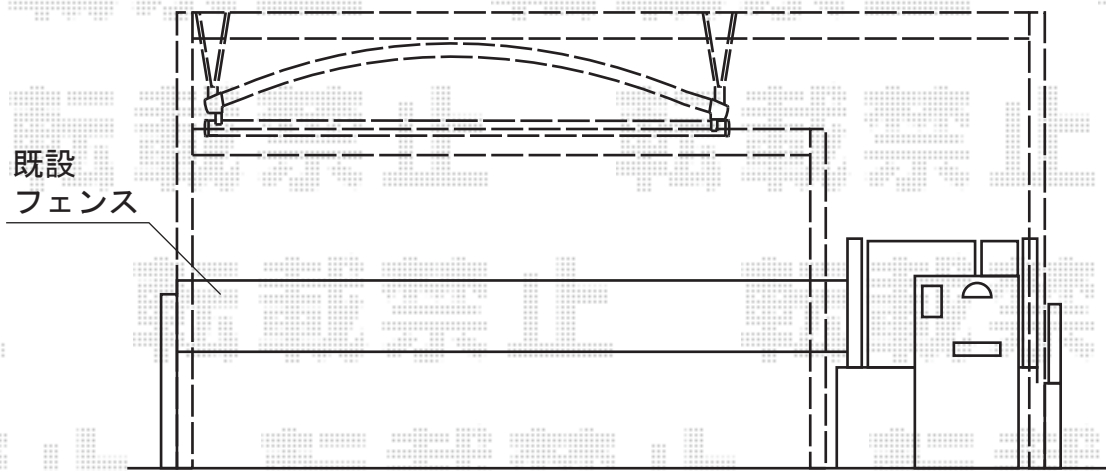

マルチスクエア アール屋根 ワイド 両支持タイプ 積雪~20cm対応

マルチスクエア アール屋根 ワイド 両支持タイプ 積雪~20cm対応
 屋根ユニット : 5060 (D5, 998mm × W5, 022mm)
 屋根材 : 熱線吸収アクアポリカーボネート (ライトブルー)
 フレームユニット : 吊り80用-置き70用
 柱仕様 : ロング柱仕様 (有効高 約2, 600mm)
 樋仕様 : 標準縦樋+横樋
 屋根接続部品 : 5060用 × 1
 色 : シャイングレー

現場状況や作図制限により概略図の内容と多少の違いが生じることがございます。
 施工時は、現場優先とさせて頂きたく思いますので、お立会い頂き、
 最終のご指示のほど、何卒、宜しくお願い致します。

EX-SHOP
 HTTP://WWW.EX-SHOP.NET

担当 : 山田