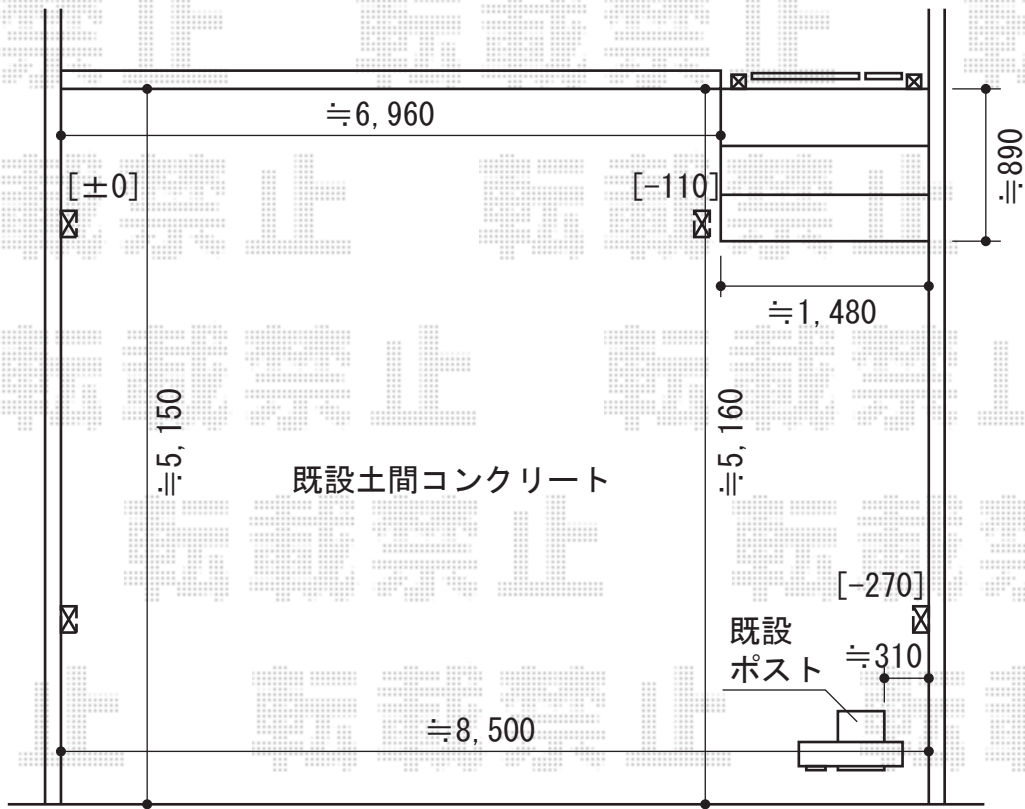

マルチスクエア アール屋根 ワイド 両支持タイプ 積雪~20cm対応

マルチスクエア アール屋根 ワイド 両支持タイプ 積雪~20cm対応
 屋根ユニット : 5060 (D5, 998mm × W5, 022mm)
 屋根材 : 熱線吸収アクアポリカーボネート (ライトブルー)
 フレームユニット : 吊り80用-置き70用
 柱仕様 : ロング柱仕様 (有効高 約2, 600mm)
 樋仕様 : 標準縦樋+横樋
 屋根接続部品 : 5060用 × 1
 色 : シャイングレー

現場状況や作図制限により概略図の内容と多少の違いが生じることがございます。
 施工時は、現場優先とさせて頂きたく思いますので、お立会い頂き、
 最終のご指示のほど、何卒、宜しくお願い致します。

EX-SHOP
 HTTP://WWW.EX-SHOP.NET

担当 : 山田