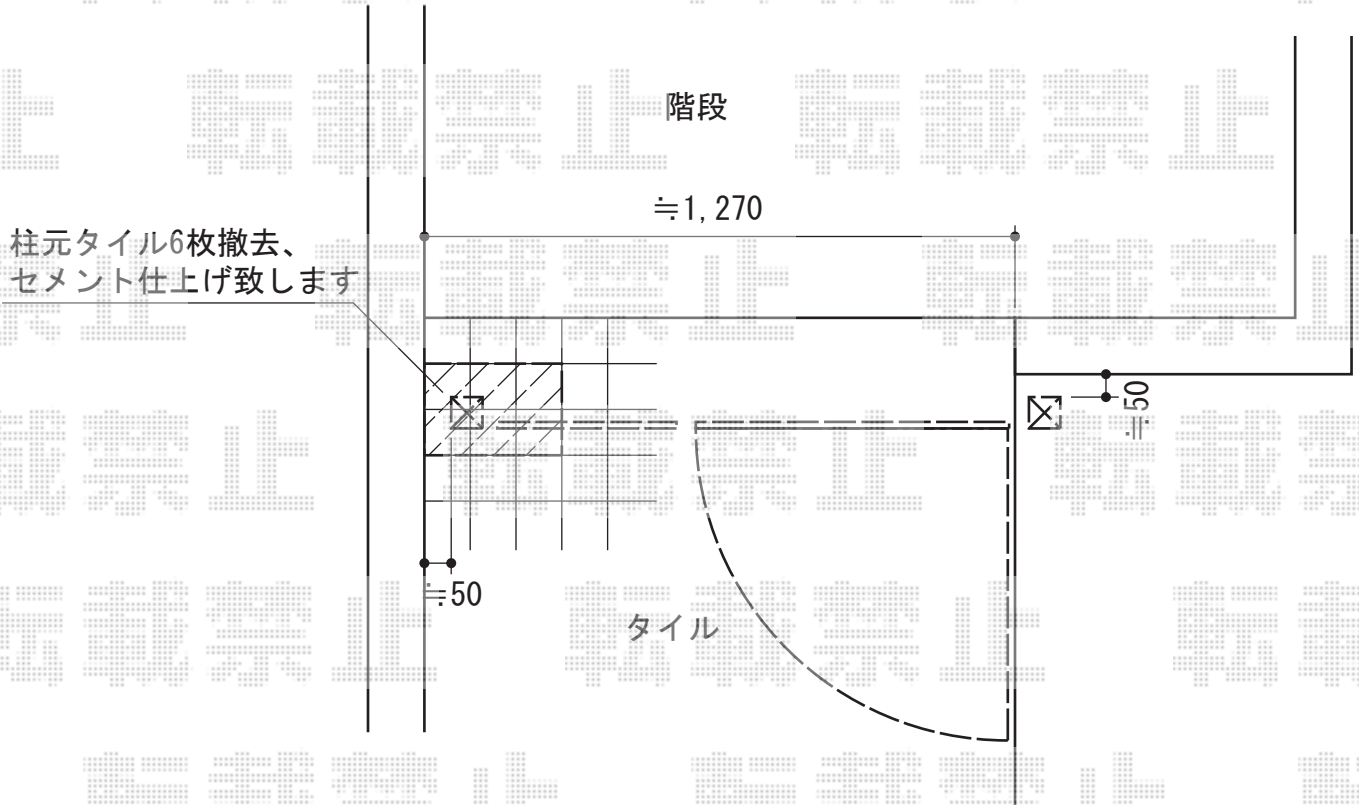

フェスタB型 親子開き 柱使用

TOEX フェスタB型 親子開き 柱使用
本体1枚 (W×H) = (W400mm+700mm×H1,000mm)
色：アイボリーホワイト
錠：鋳物アームA錠
開き：内開き

現場状況や作図制限により概略図の内容と多少の違いが生じることがございます。
施工時は、現場優先とさせていただきますので、お立会い頂き、
最終のご指示のほど、何卒、宜しくお願い致します。

EX-SHOP
HTTP://WWW.EX-SHOP.NET

担当:小林