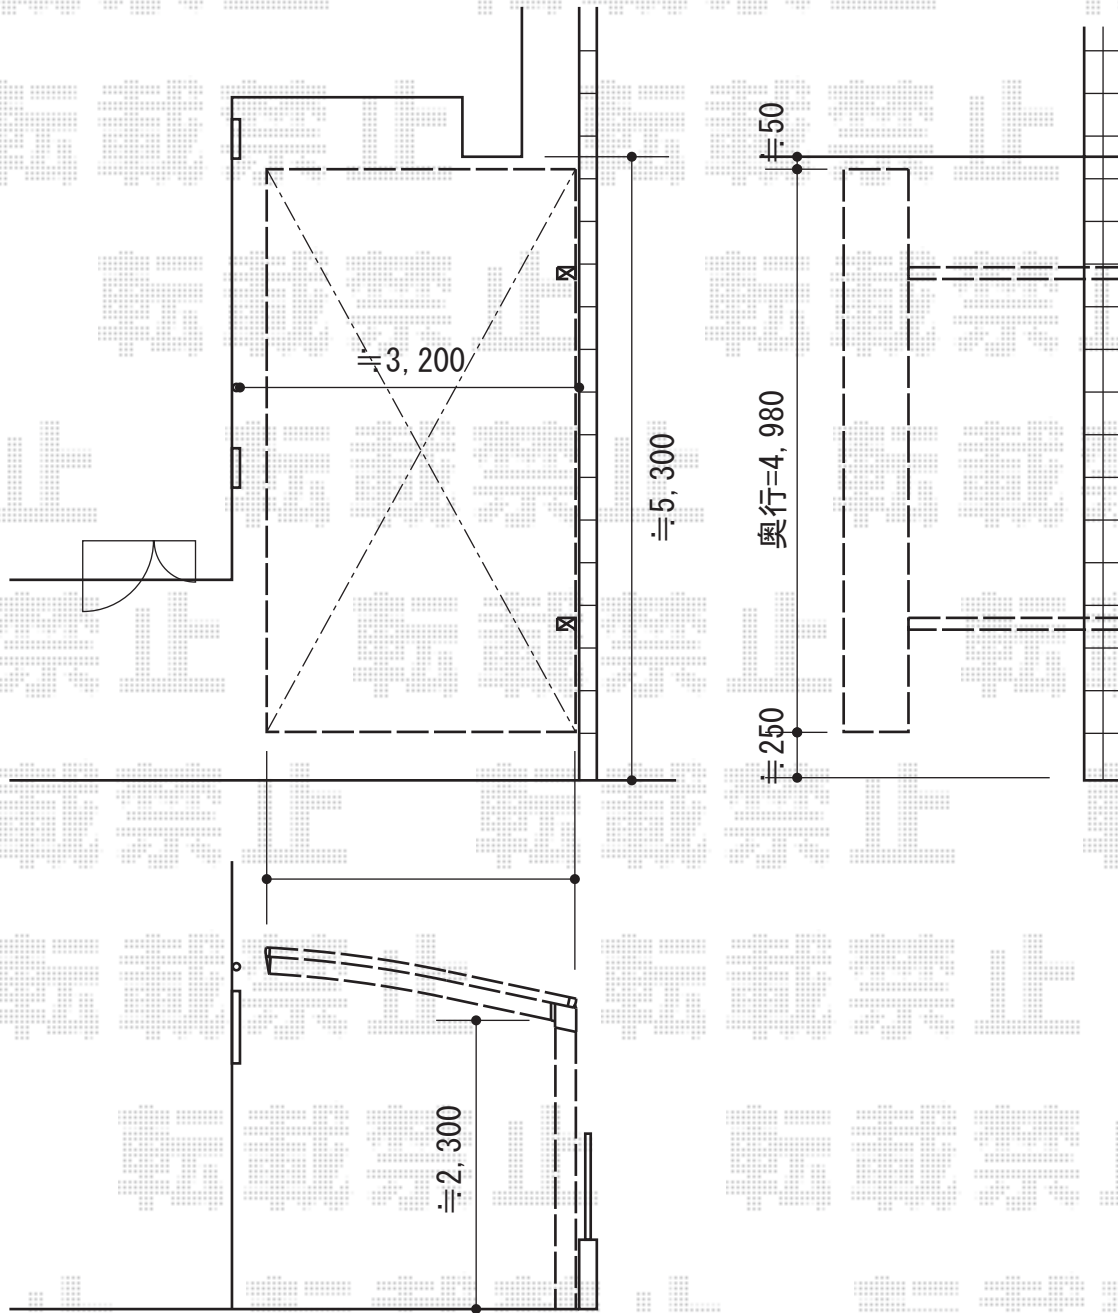

カーブポートシグマIII 積雪～30cm対応

トステム カーブポートシグマIII 積雪～30cm対応
幅=2,700mm
奥行=4,980mm
色：シャイングレー
屋根材：ガリレポリカ（クリアマット/すりガラス調）
柱仕様：ロング柱23仕様（有効高 約2,300mm）

現場状況や作図制限により概略図の内容と多少の違いが生じることがございます。
施工時は、現場優先とさせて頂きたく思いますので、お立会い頂き、
最終のご指示のほど、何卒、宜しくお願い致します。