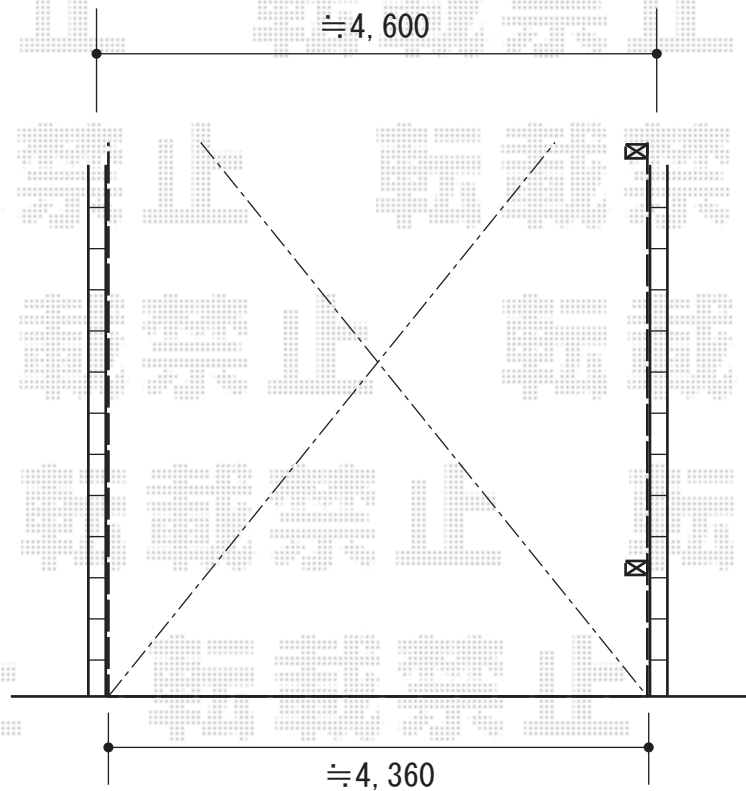

カーブポートシグマIII M合掌 積雪～30cm対応

トステム カーブポートシグマIII M合掌 積雪～30cm対応
幅=4,816mm
奥行=5,686mm
色：シャイングレー
屋根材：熱線吸収アクアポリカーボネート（ライトブルー）
柱仕様：ロング柱23仕様（有効高 約2,300mm）
オプション：柱ガード×4

現場状況や作図制限により概略図の内容と多少の違いが生じることがございます。
施工時は、現場優先とさせて頂きたく思いますので、お会い頂き、
最終のご指示のほど、何卒、宜しくお願い致します。