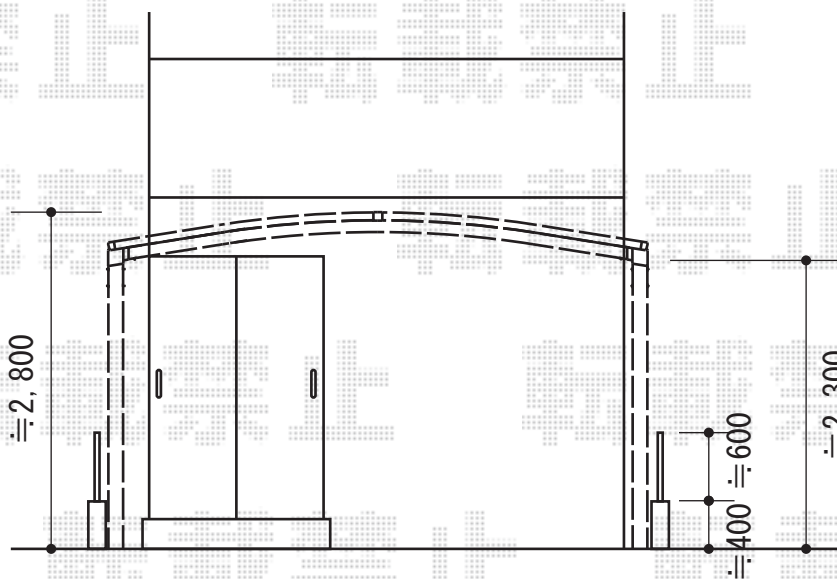

カーブポートシグマIII M合掌 積雪～30cm対応

トステム カーブポートシグマIII M合掌 積雪～30cm対応
幅=4,816mm
奥行=5,686mm
色：シャイングレー
屋根材：熱線吸収アクアポリカーボネート（ライトブルー）
柱仕様：ロング柱23仕様（有効高 約2,300mm）
オプション：柱ガード×4

現場状況や作図制限により概略図の内容と多少の違いが生じることがございます。
施工時は、現場優先とさせて頂きたく思いますので、お会い頂き、
最終のご指示のほど、何卒、宜しくお願い致します。