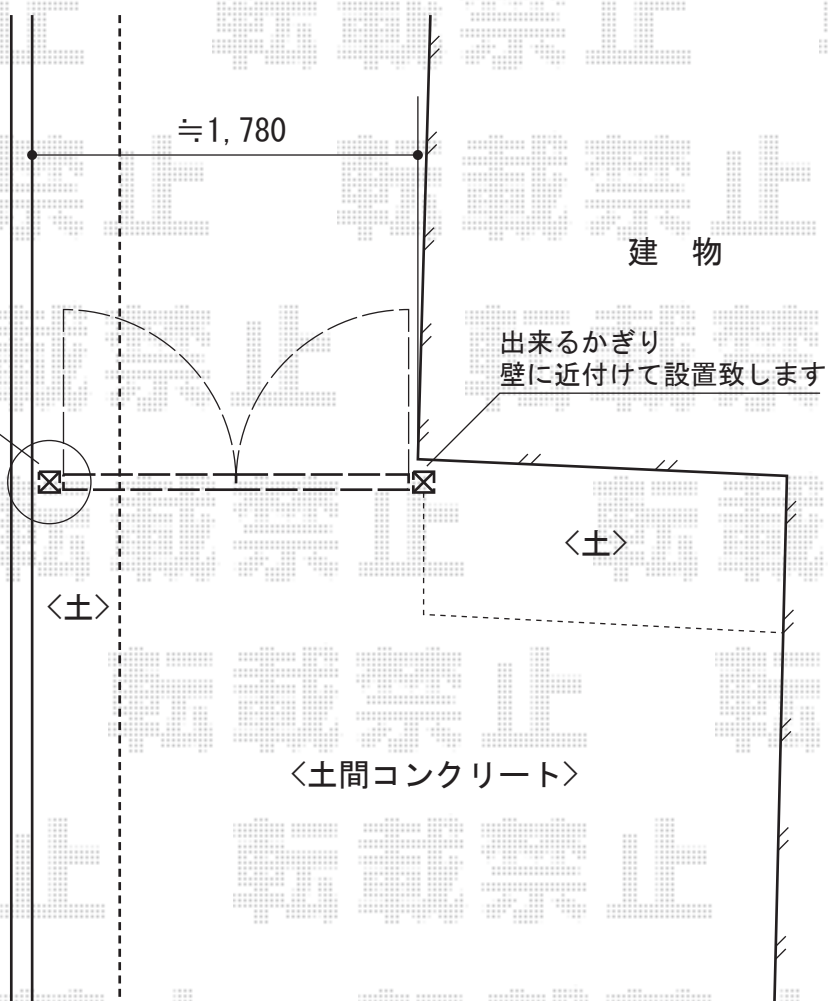

フェスタD型 両開き

インターロッキングは
取外し致します
ブロック際のため、
柱元のハツリ作業をみております

TOEX フェスタD型 両開き
本体1枚 (W×H) =800 + 800 (mm) × 1,200mm
色：オータムブラウン
錠：鋳物アームA錠
開き：両開き 柱仕様

現場状況や作図制限により概略図の内容と多少の違いが生じることがございます。
施工時は、現場優先とさせて頂きたく思いますので、お立会い頂き、
最終のご指示のほど、何卒、宜しくお願い致します。