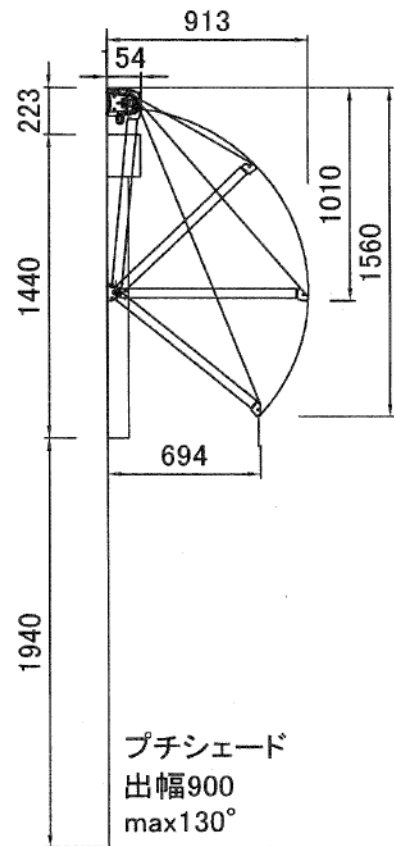

プチシェイド 電動式 リモコンタイプ

テンパル プチシェイド 電動式 リモコンタイプ
 間口=2,170mm
 出幅=900mm
 本体色：ブラック
 キャンバス色：ポリエステルME533
 駆動：外観右側駆動（どちらでも可）
 フリル：有り パターン 口
 数量：2セット

現場状況や作図制限により概略図の内容と多少の違いが生じることがございます。
 施工時は、現場優先とさせて頂きたく思いますので、お立会い頂き、
 最終のご指示のほど、何卒、宜しくお願い致します。