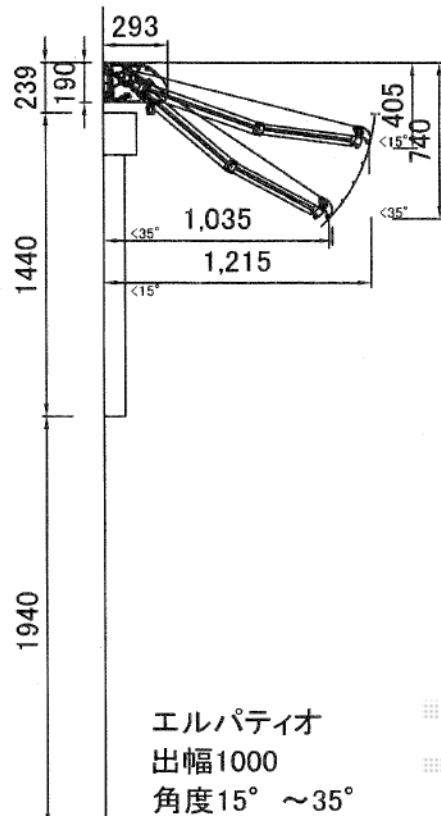

プチシェイド 電動式 リモコンタイプ

テンパル プチシェイド 電動式 リモコンタイプ
 間口=2,170mm
 出幅=900mm
 本体色：ブラック
 キャンバス色：ポリエステルME533
 駆動：外観右側駆動（どちらでも可）
 フリル：有り パターン 口
 数量：2セット

現場状況や作図制限により概略図の内容と多少の違いが生じることがございます。
 施工時は、現場優先とさせて頂きたく思いますので、お立会い頂き、
 最終のご指示のほど、何卒、宜しくお願い致します。