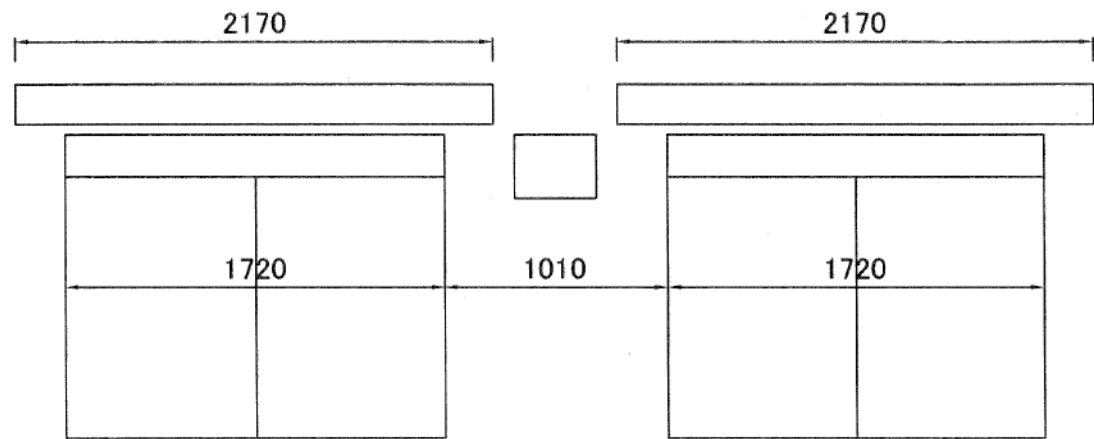

プチシェイド 電動式 リモコンタイプ

テンパル プチシェイド 電動式 リモコンタイプ
 間口=2,170mm
 出幅=900mm
 本体色：ブラック
 キャンバス色：ポリエステルME533
 駆動：外観右側駆動（どちらでも可）
 フリル：有り パターン 口
 数量：2セット

現場状況や作図制限により概略図の内容と多少の違いが生じることがございます。
 施工時は、現場優先とさせて頂きたく思いますので、お立会い頂き、
 最終のご指示のほど、何卒、宜しくお願い致します。