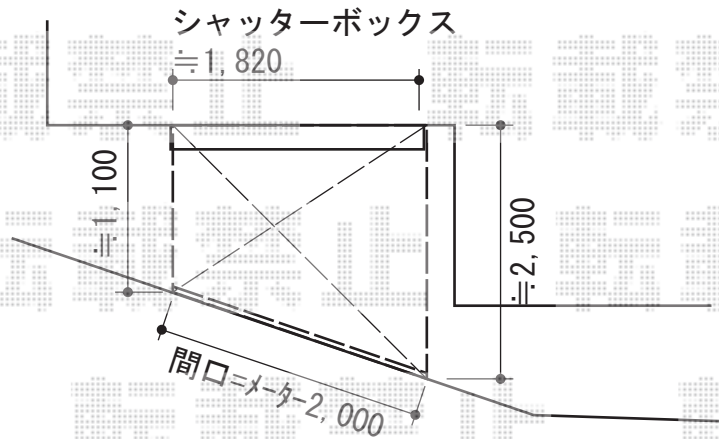

ライザーテラスII F型 テラスタイプ 単体 積雪~20cm対応

トステム ライザーテラスII F型 テラスタイプ 単体 積雪~20cm対応
間口=メートル2,000 (柱芯々1,800mm 屋根幅2,020mm)
出幅=7尺 (2,085mm)
色: シャイングレー
屋根材: ポリカーボネート (クリアマット/すりガラス調)
柱仕様: 柱位置固定タイプ (柱2本)
施工方法: 上止め仕様

トステム ライザーテラスII 前面スクリーン1段
色: シャイングレー
パネル材: ポリカーボネート (クリアマット/すりガラス調)