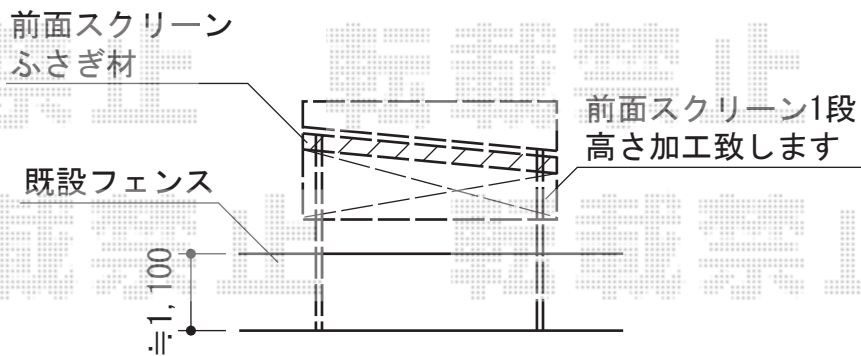

ライザーテラスII F型 テラスタイプ 単体 積雪~20cm対応

トステム ライザーテラスII F型 テラスタイプ 単体 積雪~20cm対応
間口=メートル2,000 (柱芯々1,800mm 屋根幅2,020mm)
出幅=7尺 (2,085mm)
色: シャイングレー
屋根材: ポリカーボネート (クリアマット/すりガラス調)
柱仕様: 柱位置固定タイプ (柱2本)
施工方法: 上止め仕様

トステム ライザーテラスII 前面スクリーン1段
色: シャイングレー
パネル材: ポリカーボネート (クリアマット/すりガラス調)