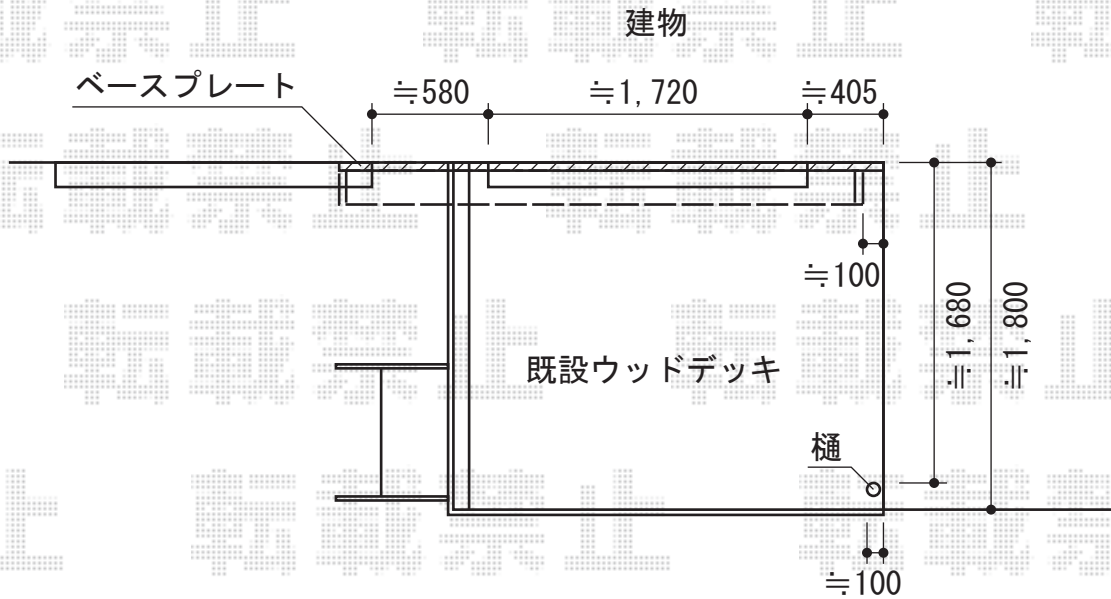

彩鳥C型 ボックスタイプ 手動式

トステム 彩鳥C型 ボックスタイプ 手動式
 間口=関東間1.5間 (2,730mm)
 出幅=2,000mm
 本体色：ホワイト
 キャンバス色：アクリル (ブラウンライン)
 駆動：外観右側駆動
 クランクハンドル：1000タイプ
 追加部材：ベースプレート一式

現場状況や作図制限により概略図の内容と多少の違いが生じることがございます。
 施工時は、現場優先とさせて頂きたく思いますので、お立会い頂き、
 最終のご指示のほど、何卒、宜しくお願い致します。