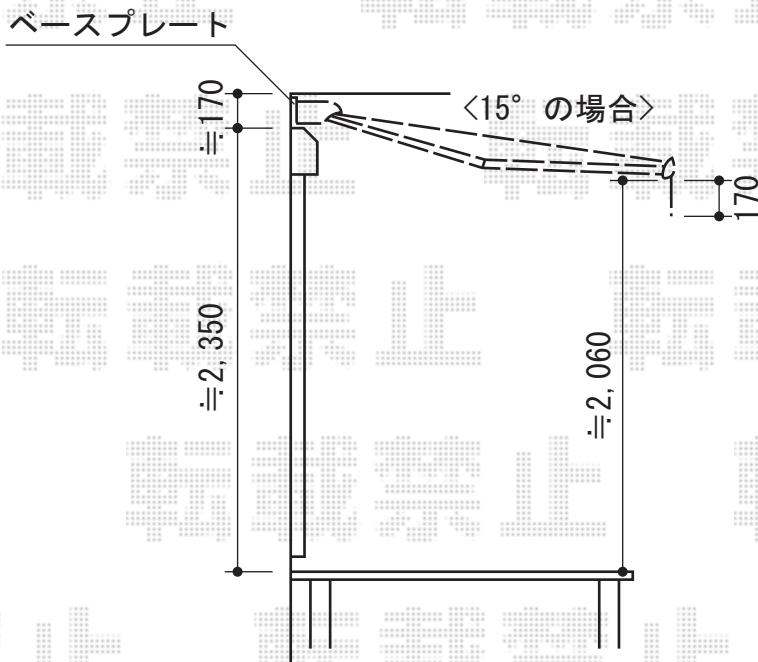

彩鳥C型 ボックスタイプ 手動式

トステム 彩鳥C型 ボックスタイプ 手動式
 間口=関東間1.5間 (2,730mm)
 出幅=2,000mm
 本体色：ホワイト
 キャンバス色：アクリル (ブラウンライン)
 駆動：外観右側駆動
 クランクハンドル：1000タイプ
 追加部材：ベースプレート一式

現場状況や作図制限により概略図の内容と多少の違いが生じることがございます。
 施工時は、現場優先とさせて頂きたく思いますので、お立会い頂き、
 最終のご指示のほど、何卒、宜しくお願い致します。