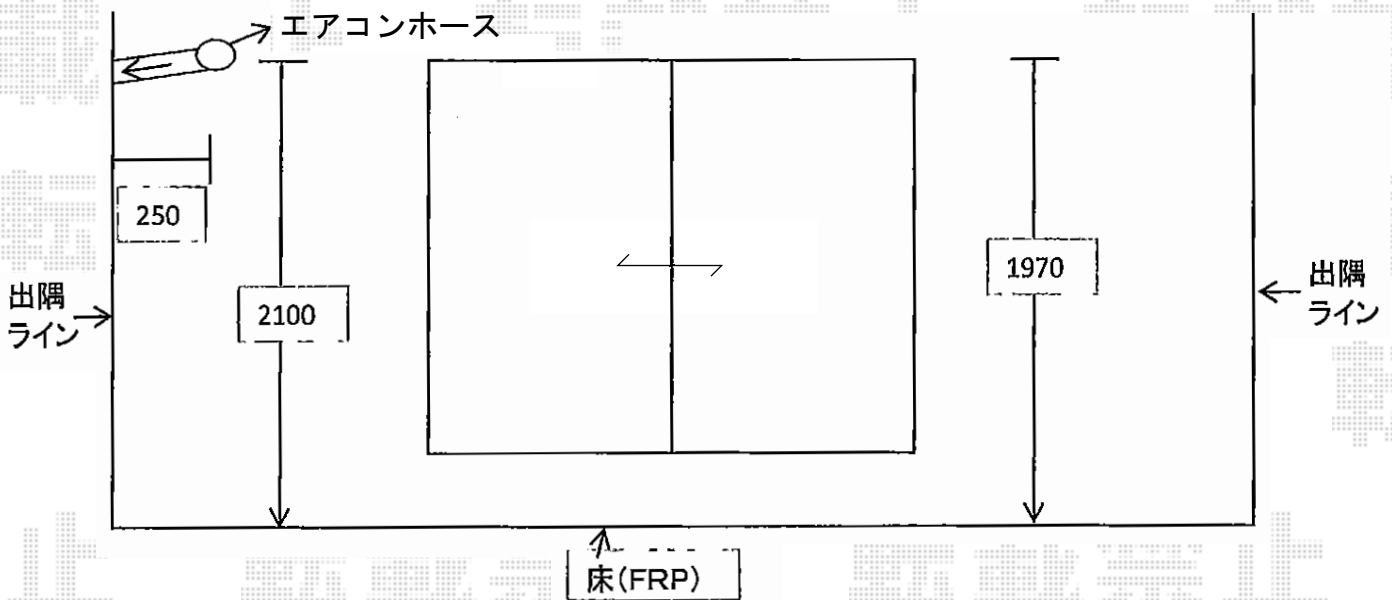

ベクターテラス R型 ルーフタイプ 積雪～20cm対応

YKK AP ベクターテラス R型 ルーフタイプ
 間口=関東間2.0間 (柱芯々3,640mm 屋根幅3,715mm)
 出幅=4尺 (1,170mm)
 色: プラチナステン
 屋根材: ポリカーボネート (アースブルー)
 柱仕様: 柱無しタイプ
 施工方法: 下止め
 吊り下げ物干し 標準 2本入
 色: プラチナステン

現場状況や作図制限により概略図の内容と多少の違いが生じることがございます。
 施工時は、現場優先とさせて頂きたく思いますので、お立会い頂き、
 最終のご指示のほど、何卒、宜しくお願い致します。