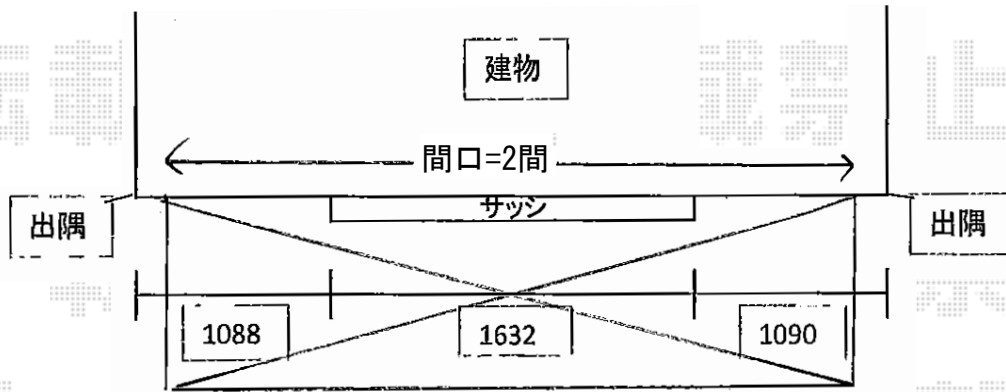

ベクターテラス R型 ルーフタイプ 積雪～20cm対応

YKK AP ベクターテラス R型 ルーフタイプ
 間口=関東間2.0間 (柱芯々3,640mm 屋根幅3,715mm)
 出幅=4尺 (1,170mm)
 色: プラチナステン
 屋根材: ポリカーボネート (アースブルー)
 柱仕様: 柱無しタイプ
 施工方法: 下止め
 吊り下げ物干し 標準 2本入
 色: プラチナステン

現場状況や作図制限により概略図の内容と多少の違いが生じることがございます。
 施工時は、現場優先とさせて頂きたく思いますので、お立会い頂き、
 最終のご指示のほど、何卒、宜しくお願い致します。