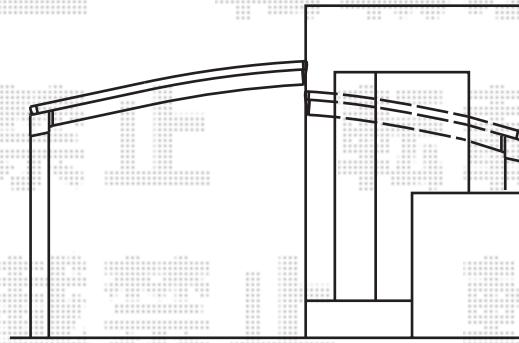

レイナポート ミニ 積雪～20cm対応

YKK AP レйнаポート ミニ 積雪～20cm対応  
幅=2,100mm  
奥行=2,188mm  
色：カームブラック  
屋根材：ポリカーボネート（アースブルー）  
柱仕様：標準柱仕様（有効高 約1,800mm）

現場状況や作図制限により概略図の内容と多少の違いが生じることがございます。  
施工時は、現場優先とさせていただきますので、お立会い頂き、  
最終のご指示のほど、何卒、宜しくお願い致します。