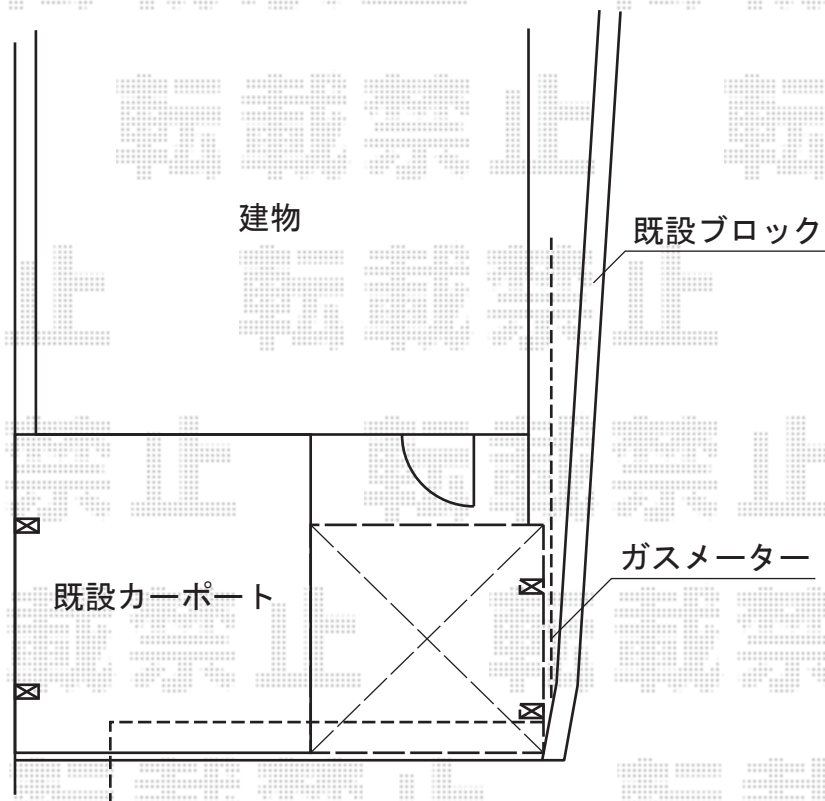

レイナポート ミニ 積雪～20cm対応

YKK AP レйнаポート ミニ 積雪～20cm対応  
幅=2,100mm  
奥行=2,188mm  
色：カームブラック  
屋根材：ポリカーボネート（アースブルー）  
柱仕様：標準柱仕様（有効高 約1,800mm）

現場状況や作図制限により概略図の内容と多少の違いが生じることがございます。  
施工時は、現場優先とさせていただきますので、お立会い頂き、  
最終のご指示のほど、何卒、宜しくお願い致します。