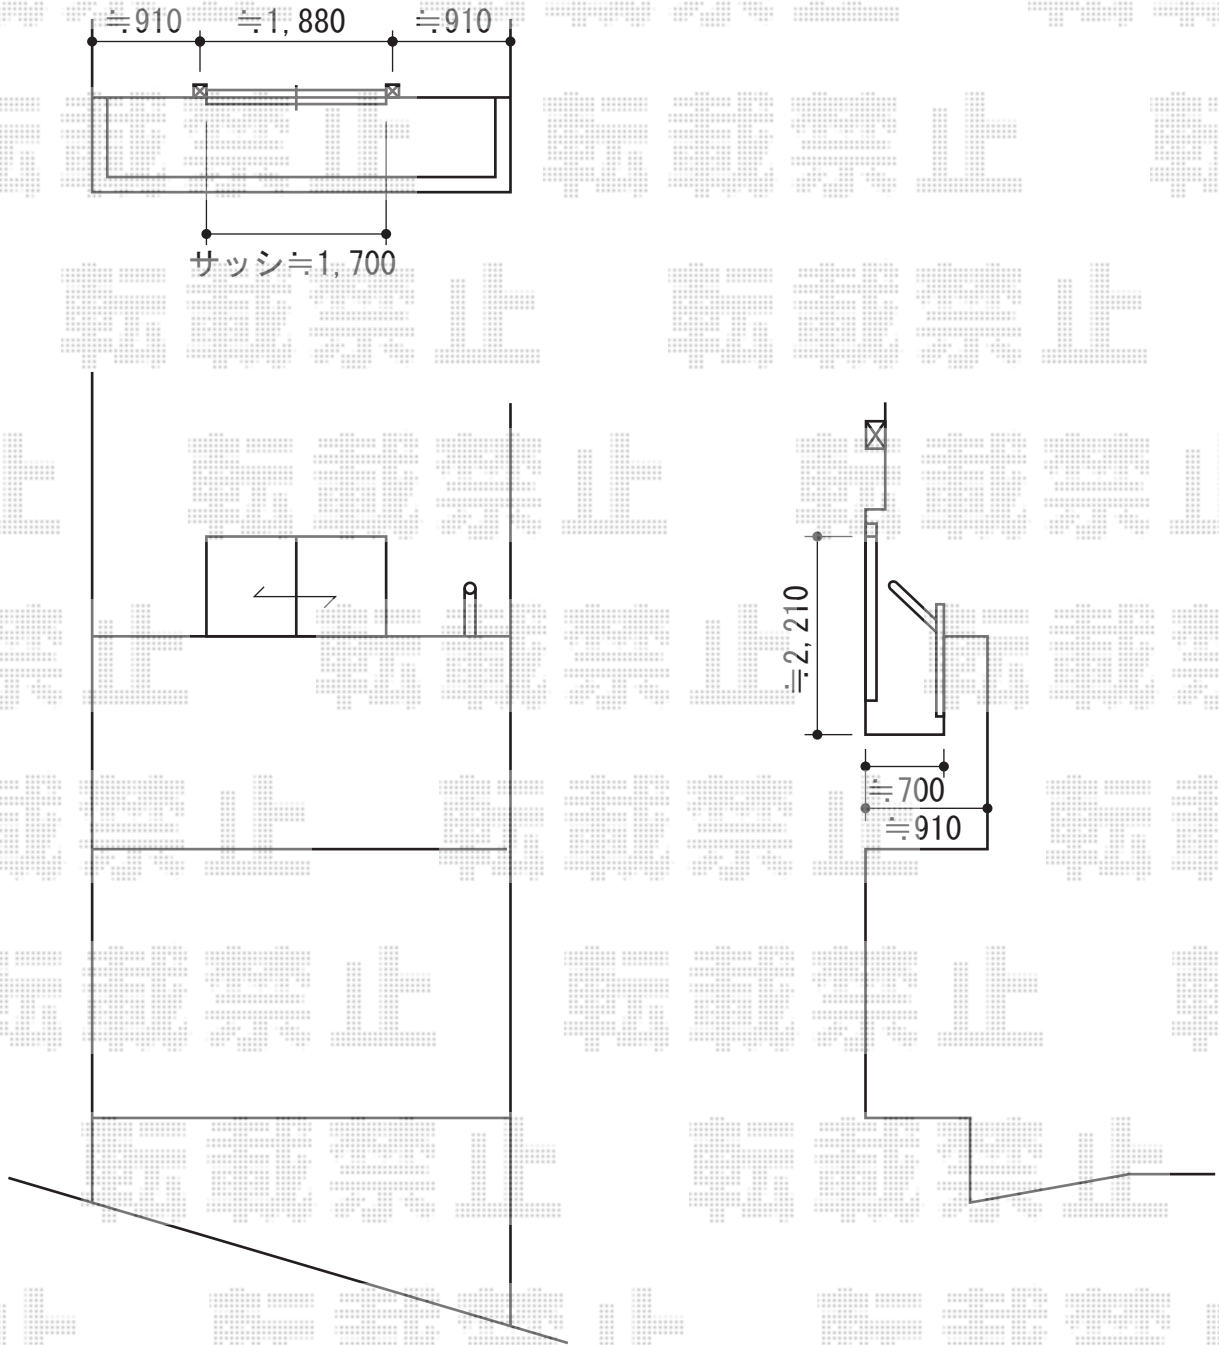

彩鳥S型 レギュラータイプ 手動式

トステム 彩鳥S型 レギュラータイプ 手動式
間口=1.5間 (2,730mm)
出幅=1,250mm
本体色：ホワイト
キャンバス色：ポリエステル(ストライプイエローグリーン)
駆動：【特注】外観左手動式
クランクハンドル：L=1,500
オプション：フリル(台形) ポリエステル(ストライプイエローグリーン)

現場状況や作図制限により概略図の内容と多少の違いが生じることがございます。
施工時は、現場優先とさせて頂きたく思いますので、お立会い頂き、
最終のご指示のほど、何卒、宜しくお願い致します。