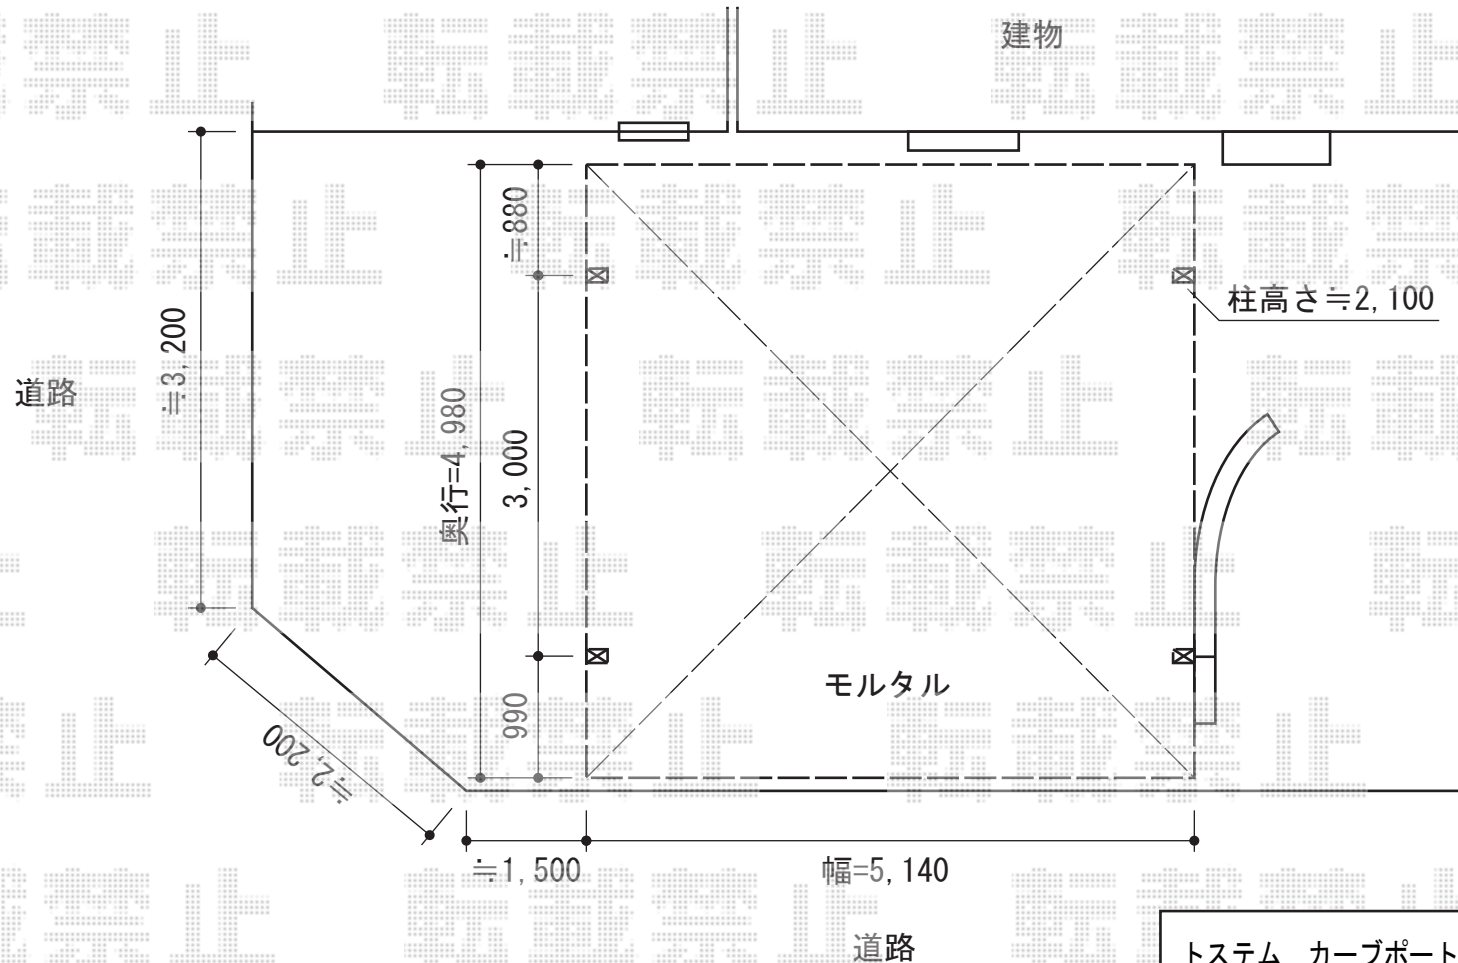

カーブポートシグマⅢ ワイド 積雪～30cm対応

トステム カーブポートシグマⅢ ワイド 積雪～30cm対応
幅=5,140mm
奥行=4,980mm
色：シャイングレー
屋根材：熱線吸収ポリカーボネート（ライトブルーマット調）
柱仕様：ロング柱23仕様（有効高 約2,300mm）

現場状況や作図制限により概略図の内容と多少の違いが生じることがございます。
施工時は、現場優先とさせて頂きたく思いますので、お立会い頂き、
最終のご指示のほど、何卒、宜しくお願い致します。