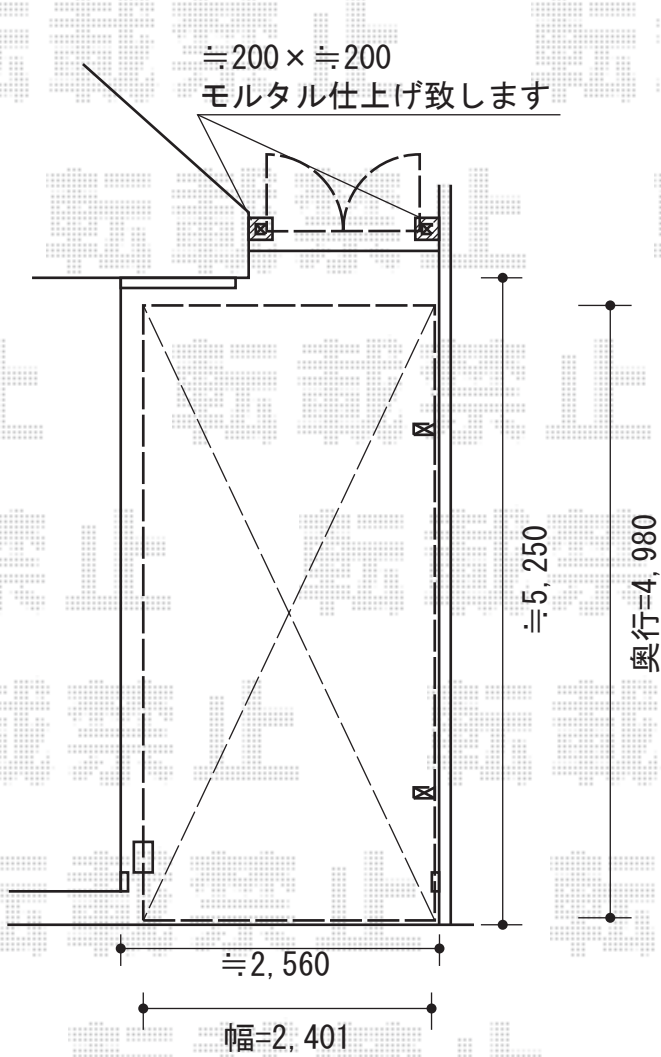

カーブポートシグマIII 積雪～30cm対応

トステム カーブポートシグマIII 積雪～30cm対応
 幅=2,401mm
 奥行=4,980mm
 色：シャイングレー
 屋根材：熱線吸収アクアポリカーボネート（ライトブルー）
 柱仕様：ロング柱28仕様（有効高 約2,800mm）

現場状況や作図制限により概略図の内容と多少の違いが生じることがございます。
 施工時は、現場優先とさせて頂きたく思いますので、お立会い頂き、
 最終のご指示のほど、何卒、宜しくお願い致します。