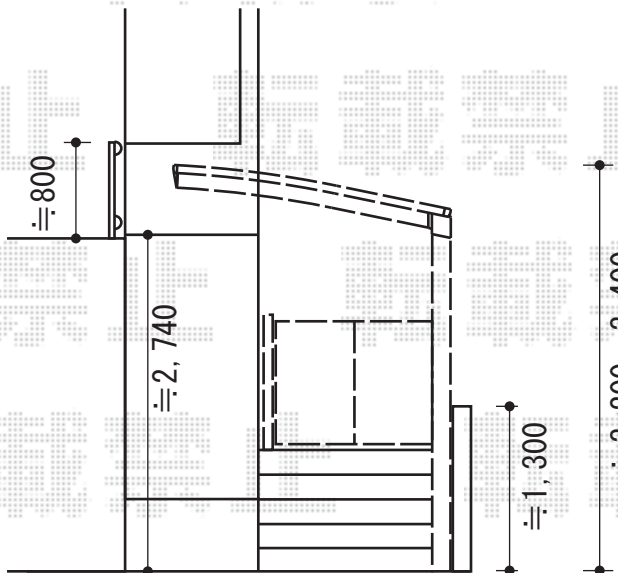

カーブポートシグマIII 積雪～30cm対応

トステム カーブポートシグマIII 積雪～30cm対応
 幅=2,401mm
 奥行=4,980mm
 色：シャイングレー
 屋根材：熱線吸収アクアポリカーボネート（ライトブルー）
 柱仕様：ロング柱28仕様（有効高 約2,800mm）

現場状況や作図制限により概略図の内容と多少の違いが生じることがございます。
 施工時は、現場優先とさせて頂きたく思いますので、お立会い頂き、
 最終のご指示のほど、何卒、宜しくお願い致します。