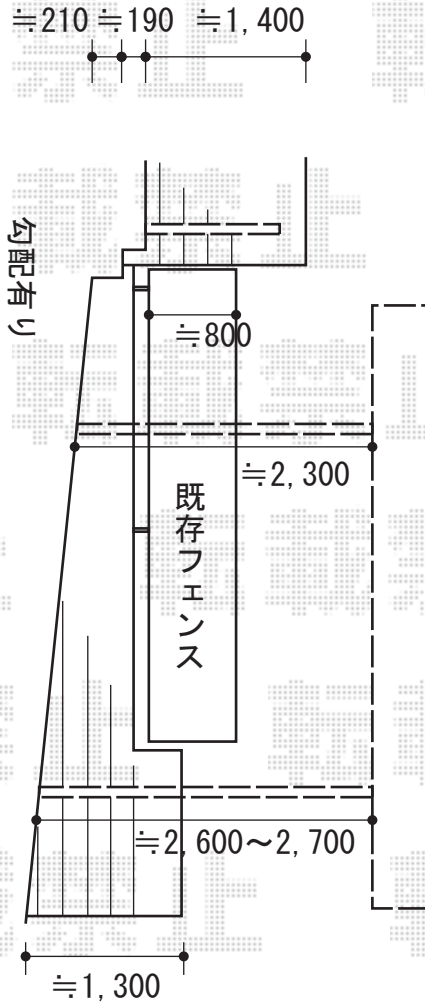

カーブポートシグマIII 積雪～30cm対応

トステム カーブポートシグマIII 積雪～30cm対応
 幅=2,401mm
 奥行=4,980mm
 色：シャイングレー
 屋根材：熱線吸収アクアポリカーボネート（ライトブルー）
 柱仕様：ロング柱28仕様（有効高 約2,800mm）

現場状況や作図制限により概略図の内容と多少の違いが生じることがございます。
 施工時は、現場優先とさせて頂きたく思いますので、お立会い頂き、
 最終のご指示のほど、何卒、宜しくお願い致します。