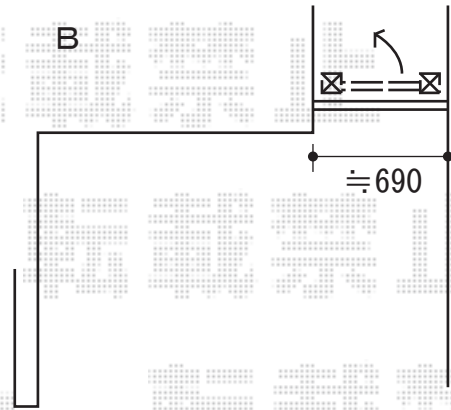

# カーポート・フェンス

C 縦断面

トステム カーブポートシグマⅢ 積雪～30cm対応  
 幅=2,401mm  
 奥行=4,980mm  
 色：シャイングレー  
 屋根材：ポリカーボネート（ブルースモーク）  
 柱仕様：標準柱仕様（有効高 約1,800mm）

TOEX プリレオ R1型 片開き 柱仕様  
 本体1枚 (W×H) = (400mm×1000mm) × 1枚  
 色：シャイングレー  
 錠：シリンダーRD錠  
 開き：内開き

現場状況や作図制限により概略図の内容と多少の違いが生じることがございます。  
 施工時は、現場優先とさせて頂きたく思いますので、お立会い頂き、  
 最終のご指示のほど、何卒、宜しくお願い致します。

EX-SHOP  
[HTTP://WWW.EX-SHOP.NET](http://www.ex-shop.net)

担当：永田