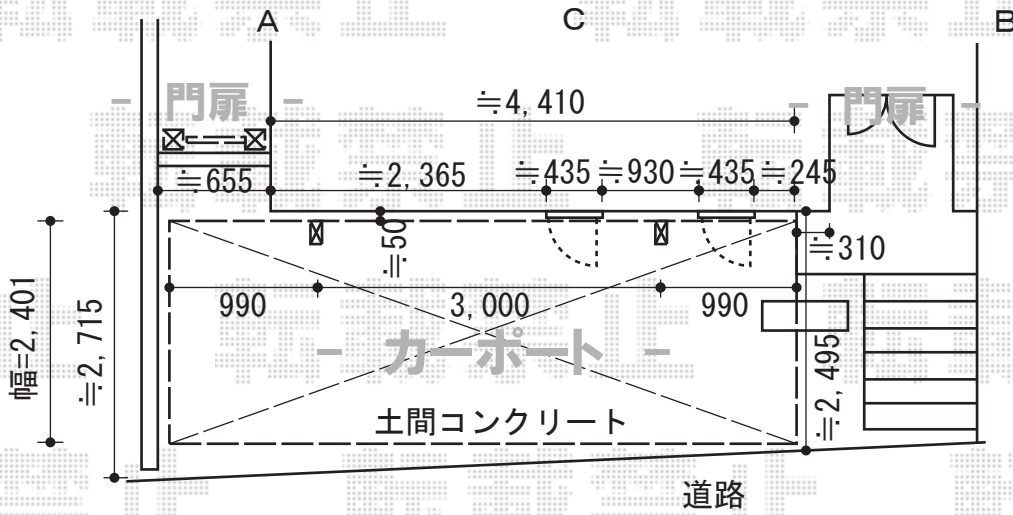

# カーポート・フェンス

C 縦断面

トステム カーブポートシグマⅢ 積雪～30cm対応  
 幅=2,401mm  
 奥行=4,980mm  
 色：シャイングレー  
 屋根材：ポリカーボネート（ブルースモーク）  
 柱仕様：標準柱仕様（有効高 約1,800mm）

TOEX プリレオ R1型 片開き 柱仕様  
 本体1枚 (W×H) = (400mm×1000mm) × 1枚  
 色：シャイングレー  
 錠：シリンダーRD錠  
 開き：内開き

現場状況や作図制限により概略図の内容と多少の違いが生じることがございます。  
 施工時は、現場優先とさせて頂きたく思いますので、お立会い頂き、  
 最終のご指示のほど、何卒、宜しくお願い致します。

EX-SHOP  
[HTTP://WWW.EX-SHOP.NET](http://www.ex-shop.net)

担当：永田