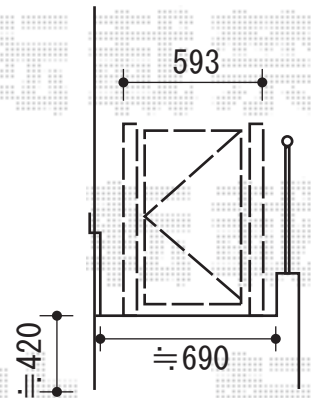

# カーポート・フェンス

C 縦断面

トステム カーブポートシグマⅢ 積雪～30cm対応  
 幅=2,401mm  
 奥行=4,980mm  
 色：シャイングレー  
 屋根材：ポリカーボネート（ブルースモーク）  
 柱仕様：標準柱仕様（有効高 約1,800mm）

TOEX プリレオ R1型 片開き 柱仕様  
 本体1枚 (W×H) = (400mm×1000mm) × 1枚  
 色：シャイングレー  
 錠：シリンダーRD錠  
 開き：内開き

現場状況や作図制限により概略図の内容と多少の違いが生じることがございます。  
 施工時は、現場優先とさせて頂きたく思いますので、お立会い頂き、  
 最終のご指示のほど、何卒、宜しくお願い致します。

EX-SHOP  
[HTTP://WWW.EX-SHOP.NET](http://www.ex-shop.net)

担当：永田