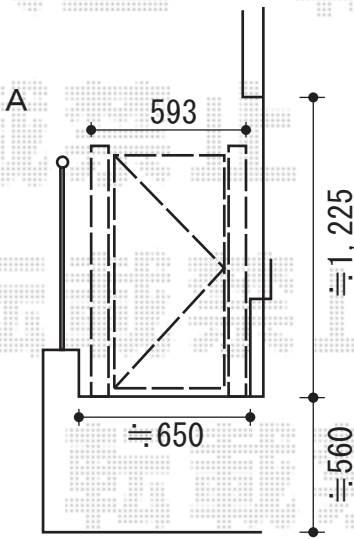

# カーポート・フェンス

C 縦断面

トステム カーブポートシグマⅢ 積雪～30cm対応  
 幅=2,401mm  
 奥行=4,980mm  
 色：シャイングレー  
 屋根材：ポリカーボネート（ブルースモーク）  
 柱仕様：標準柱仕様（有効高 約1,800mm）

TOEX プリレオ R1型 片開き 柱仕様  
 本体1枚 (W×H) = (400mm×1000mm) × 1枚  
 色：シャイングレー  
 錠：シリンダーRD錠  
 開き：内開き

現場状況や作図制限により概略図の内容と多少の違いが生じることがございます。  
 施工時は、現場優先とさせて頂きたく思いますので、お立会い頂き、  
 最終のご指示のほど、何卒、宜しくお願い致します。

EX-SHOP  
[HTTP://WWW.EX-SHOP.NET](http://www.ex-shop.net)

担当：永田