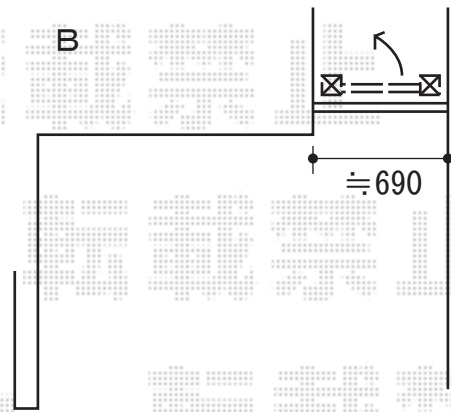

# カーポート・フェンス

C縦断面

トステム カーブポートシグマⅢ 積雪～30cm対応  
 幅=2,401mm  
 奥行=4,980mm  
 色：シャイングレー  
 屋根材：ポリカーボネート（ブルースモーク）  
 柱仕様：標準柱仕様（有効高 約1,800mm）

TOEX プリレオ R1型 片開き 柱仕様  
 本体1枚 (W×H) = (400mm×1000mm) × 1枚  
 色：シャイングレー  
 錠：シリンダーRD錠  
 開き：内開き

現場状況や作図制限により概略図の内容と多少の違いが生じることがございます。  
 施工時は、現場優先とさせて頂きたく思いますので、お立会い頂き、  
 最終のご指示のほど、何卒、宜しくお願い致します。

EX-SHOP  
[HTTP://WWW.EX-SHOP.NET](http://www.ex-shop.net)

担当：永田