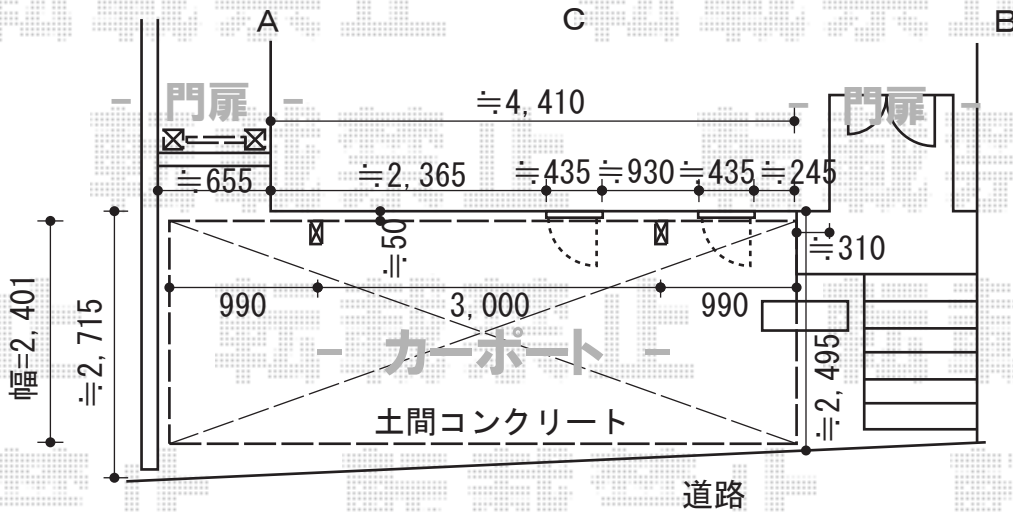

# カーポート・フェンス

C縦断面

トステム カーブポートシグマⅢ 積雪～30cm対応  
 幅=2,401mm  
 奥行=4,980mm  
 色：シャイングレー  
 屋根材：ポリカーボネート（ブルースモーク）  
 柱仕様：標準柱仕様（有効高 約1,800mm）

TOEX プリレオ R1型 片開き 柱仕様  
 本体1枚 (W×H) = (400mm×1000mm) × 1枚  
 色：シャイングレー  
 錠：シリンダーRD錠  
 開き：内開き

現場状況や作図制限により概略図の内容と多少の違いが生じることがございます。  
 施工時は、現場優先とさせて頂きたく思いますので、お立会い頂き、  
 最終のご指示のほど、何卒、宜しくお願い致します。

EX-SHOP  
[HTTP://WWW.EX-SHOP.NET](http://www.ex-shop.net)

担当：永田