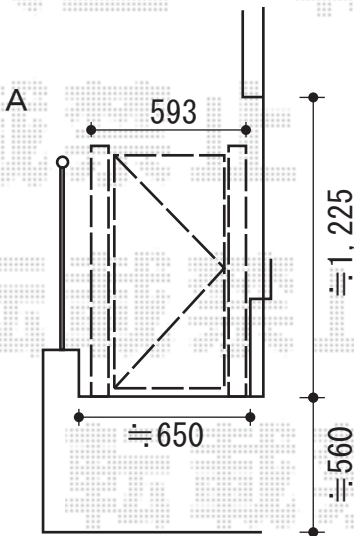

# カーポート・フェンス

C縦断面

トステム カーブポートシグマⅢ 積雪～30cm対応  
 幅=2,401mm  
 奥行=4,980mm  
 色：シャイングレー  
 屋根材：ポリカーボネート（ブルースモーク）  
 柱仕様：標準柱仕様（有効高 約1,800mm）

TOEX プリレオ R1型 片開き 柱仕様  
 本体1枚 (W×H) = (400mm×1000mm) × 1枚  
 色：シャイングレー  
 錠：シリンダーRD錠  
 開き：内開き

現場状況や作図制限により概略図の内容と多少の違いが生じることがございます。  
 施工時は、現場優先とさせて頂きたく思いますので、お立会い頂き、  
 最終のご指示のほど、何卒、宜しくお願い致します。

EX-SHOP  
[HTTP://WWW.EX-SHOP.NET](http://www.ex-shop.net)

担当：永田