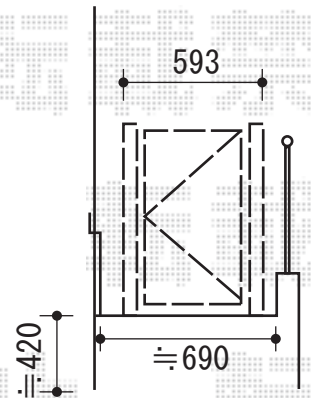

# カーポート・フェンス

C縦断面

トステム カーブポートシグマⅢ 積雪～30cm対応  
 幅=2,401mm  
 奥行=4,980mm  
 色：シャイングレー  
 屋根材：ポリカーボネート（ブルースモーク）  
 柱仕様：標準柱仕様（有効高 約1,800mm）

TOEX プリレオ R1型 片開き 柱仕様  
 本体1枚 (W×H) = (400mm×1000mm) × 1枚  
 色：シャイングレー  
 錠：シリンダーRD錠  
 開き：内開き

現場状況や作図制限により概略図の内容と多少の違いが生じることがございます。  
 施工時は、現場優先とさせて頂きたく思いますので、お立会い頂き、  
 最終のご指示のほど、何卒、宜しくお願い致します。

EX-SHOP  
[HTTP://WWW.EX-SHOP.NET](http://www.ex-shop.net)

担当：永田