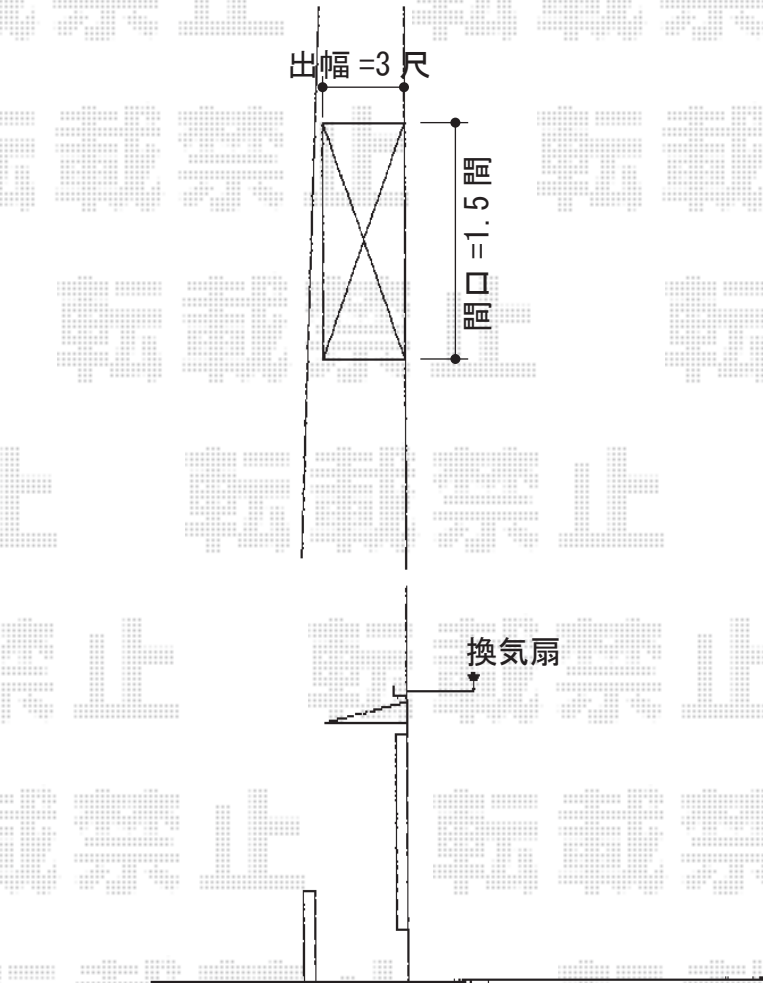

ライザーテラスII F型 ルーフタイプ 積雪～20cm対応

トステム ライザーテラスII F型 ルーフタイプ 積雪～20cm対応  
間口=関東間1.5間 (柱芯々2,530mm 屋根幅2,750mm)  
出幅=3尺 (885mm)  
色：シャイングレー  
屋根材：ポリカーボネート (クリアマット/すりガラス調)  
柱仕様：柱なし  
施工方法：上止め

現場状況や作図制限により概略図の内容と多少の違いが生じることがございます。  
施工時は、現場優先とさせて頂きたく思いますので、お立会い頂き、  
最終のご指示のほど、何卒、宜しくお願い致します。