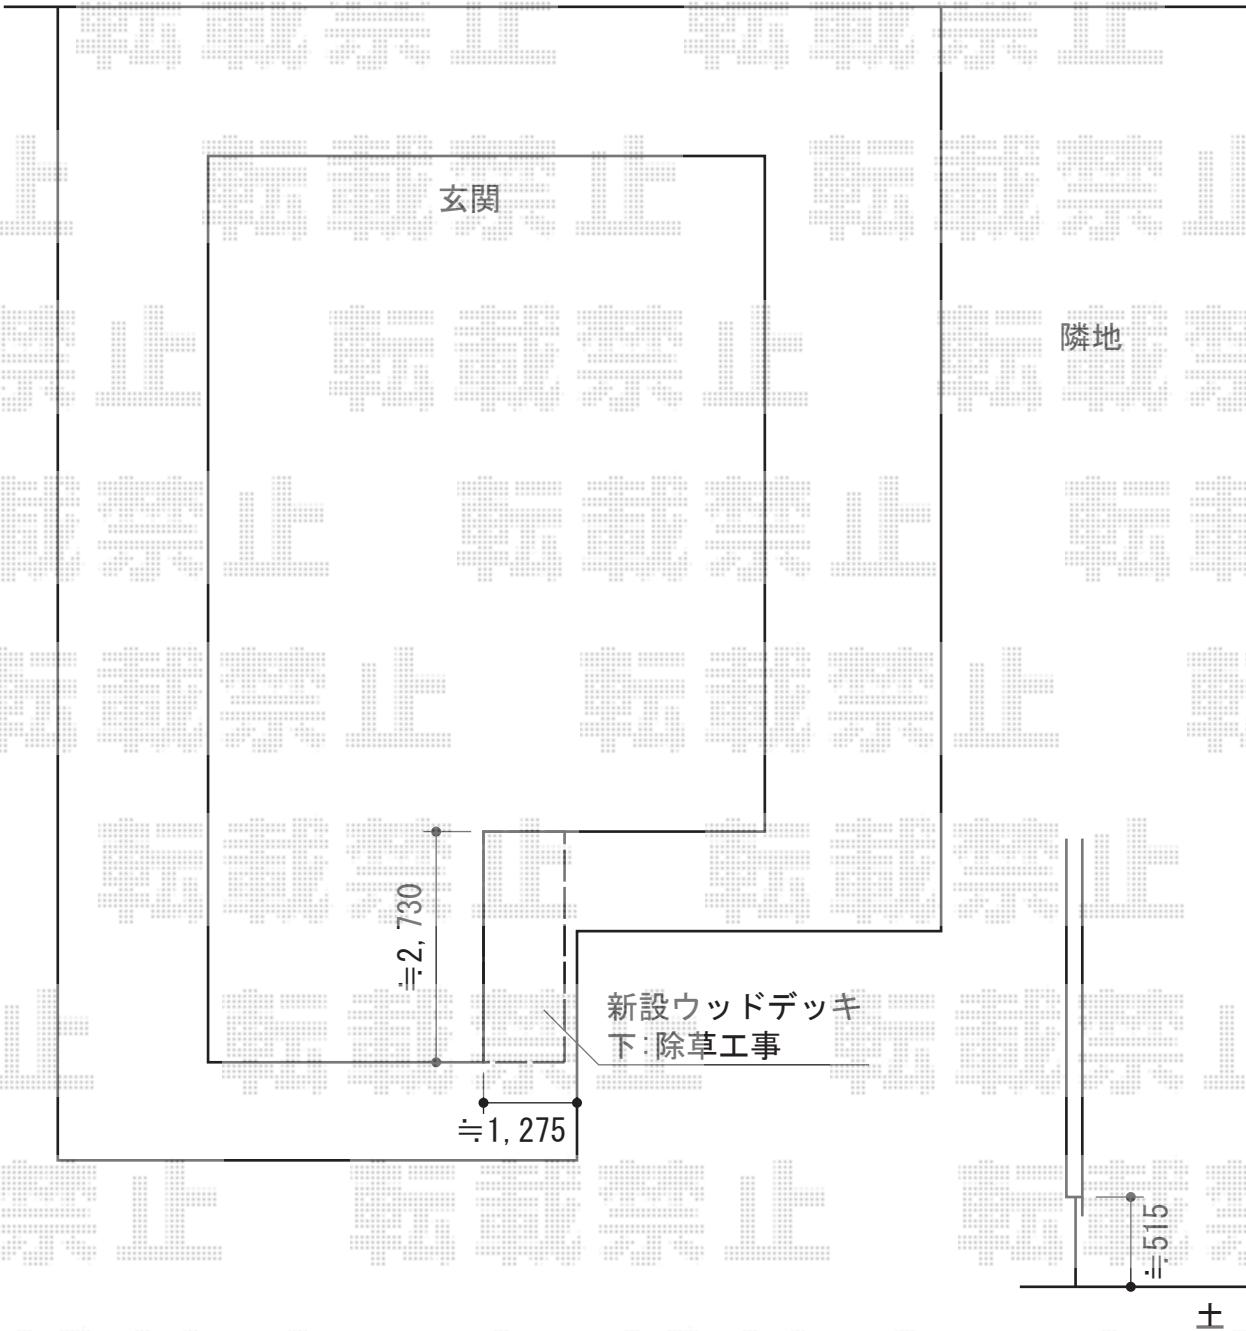

リウッドデッキ 200 単体

YKK AP リウッドデッキ 200 単体
間口=1.5間(2,657mm)
出幅=3尺(925mm)
色: 床板/ホワイトブラウン 束柱/プラチナステン
床板: 縦貼り
束柱: Tタイプ(400~500mm)

現場状況や作図制限により概略図の内容と多少の違いが生じることがございます。
施工時は、現場優先とさせて頂きたく思いますので、お立会い頂き、
最終のご指示のほど、何卒、宜しくお願い致します。