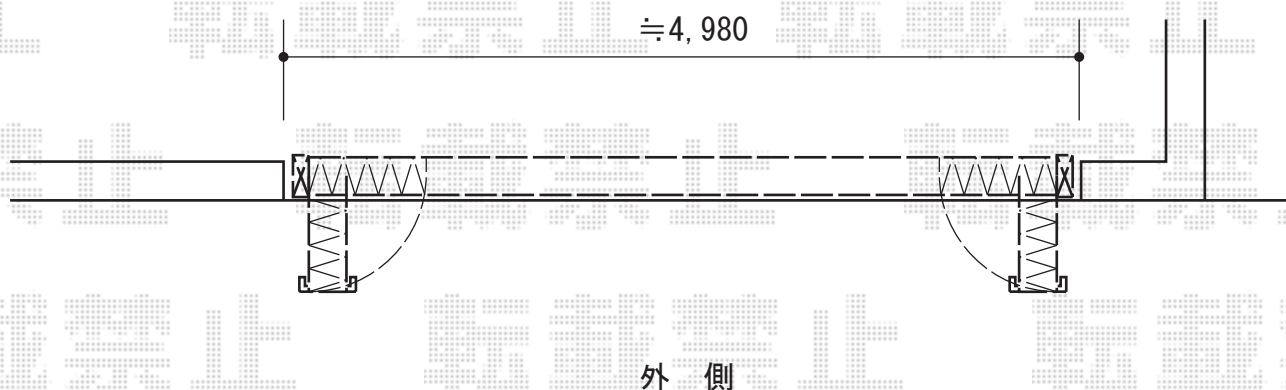

# アルシャインII M型 Aタイプ ノンレール 両開き

TOEX アルシャインII M型 Aタイプ ノンレール 両開き  
開口幅=4,979mm  
全幅=5,115mm  
たたみ幅=459mm+445mm  
高さ=1,250mm  
色：オータムブラウン  
キャスター数：4  
落棒数：4

現場状況や作図制限により概略図の内容と多少の違いが生じることがございます。  
施工時は、現場優先とさせて頂きたく思いますので、お立会い頂き、  
最終のご指示のほど、何卒、宜しくお願い致します。