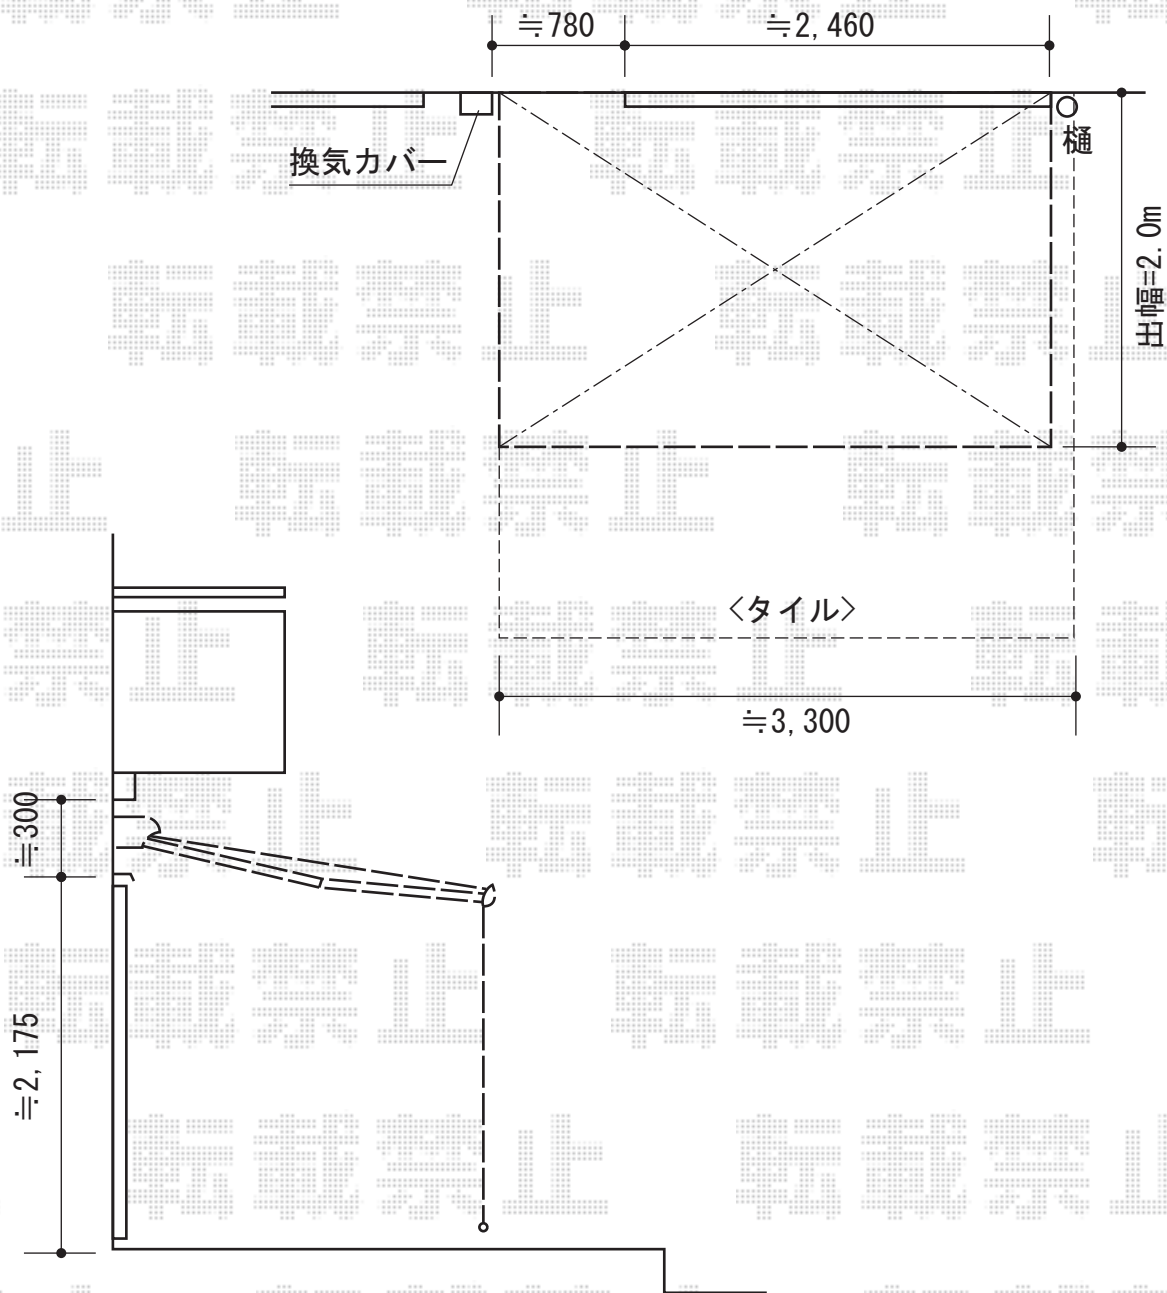

彩鳥CR型 ボックスタイプ 手動式

彩鳥CR型 ボックスタイプ 手動式

間口=【特注】3,200mm

出幅=2,000mm

本体色：ブラック

キャンバス色：アクリル（ベージュ）

スクリーン色：アクリル（ライトベージュ）

駆動：【特注】外観左側駆動

クランクハンドル：1500タイプ

追加部材：ベースプレート式

現場状況や作図制限により概略図の内容と多少の違いが生じることがございます。
施工時は、現場優先とさせて頂きたく思いますので、お立会い頂き、
最終のご指示のほど、何卒、宜しくお願い致します。

EX-SHOP
HTTP://WWW.EX-SHOP.NET

担当：永田