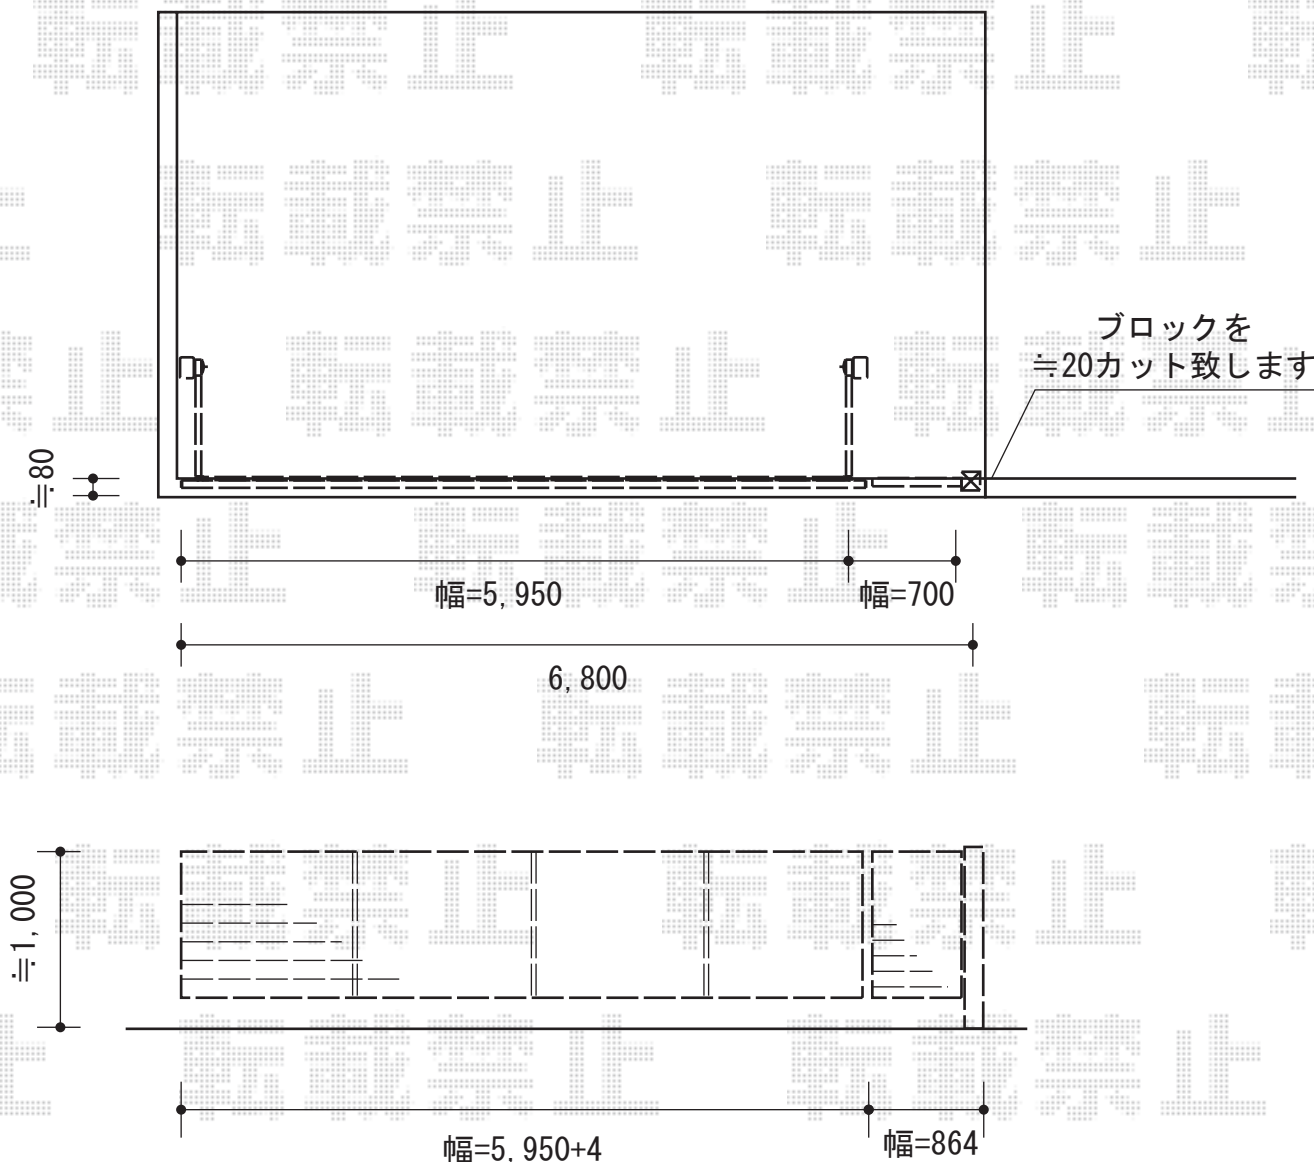

# ワイドオーバードアS1型 手動式

TOEX ワイドオーバードアS1型 手動式  
本体 (W×H) =5,950mm×1,000mm  
色：シャイングレー  
柱仕様：ハイルーフ仕様 (有効高 約2,150mm)  
駆動：外観左手動式  
オプション：開戸セット (700mm×1,000mm) (¥73,800)

現場状況や作図制限により概略図の内容と多少の違いが生じることがございます。  
施工時は、現場優先とさせて頂きたく思いますので、お立会い頂き、  
最終のご指示のほど、何卒、宜しくお願い致します。