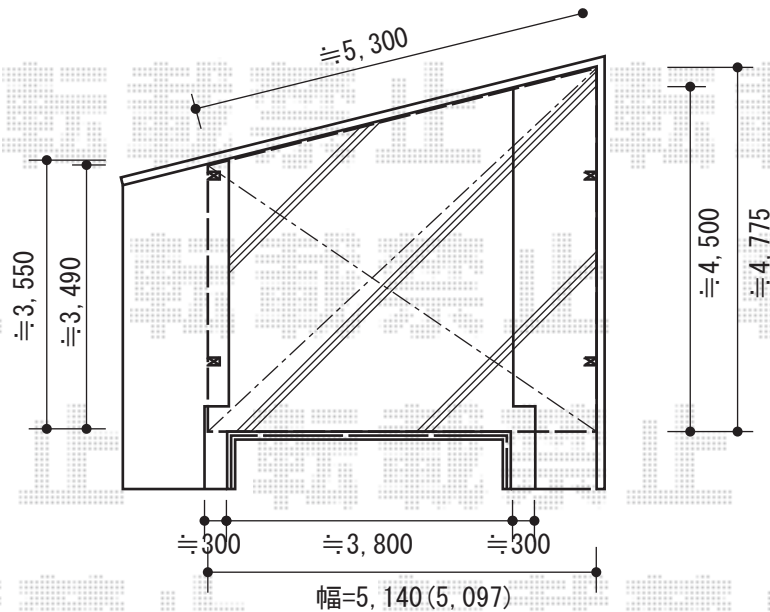

カーブポートシグマⅢ ワイド 積雪～30cm対応

トステム カーブポートシグマⅢ ワイド 積雪～30cm対応
幅=5,140mm
奥行=4,980mm
色：オータムブラウン
屋根材：ポリカーボネート（ブラウン）
柱仕様：ロング柱23仕様（有効高 約2,300mm）
追加部材：斜め切詰用前枠セット・異形対応部品
オプション：収納式物干し ロング 2本入

現場状況や作図制限により概略図の内容と多少の違いが生じることがございます。
施工時は、現場優先とさせて頂きたく思いますので、お立会い頂き、
最終のご指示のほど、何卒、宜しくお願い致します。