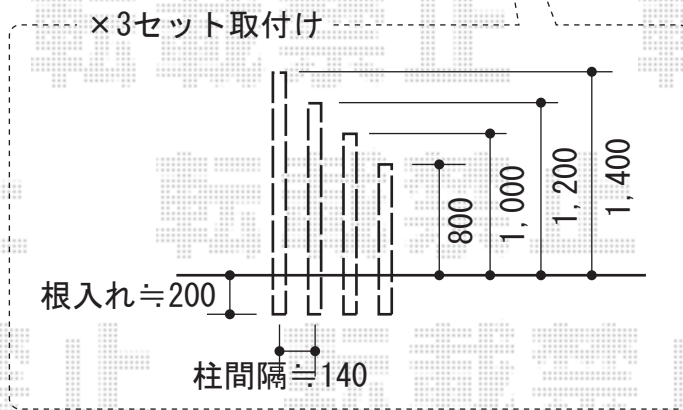

カーブポートシグマIII 積雪～30cm対応

TOEX デザイナーズパーツ 枕木材
 枕木材：120×120 (L5, 250mm) × 3本
 枕木材用キャップ：120角用×12個
 キャップ接着剤：2セット
 色：柿渋

トステム カーブポートシグマIII 積雪～30cm対応
 幅=3,000mm
 奥行=5,686mm
 色：シャイングレー
 屋根材：ガリレポリカ (クリアマット/すりガラス調)
 柱仕様：ロング柱28仕様 (有効高 約2,800mm)

現場状況や作図制限により概略図の内容と多少の違いが生じることがございます。
 施工時は、現場優先とさせて頂きたく思いますので、お会い頂き、
 最終のご指示のほど、何卒、宜しくお願い致します。

EX-SHOP
 HTTP://WWW.EX-SHOP.NET

担当：八浦