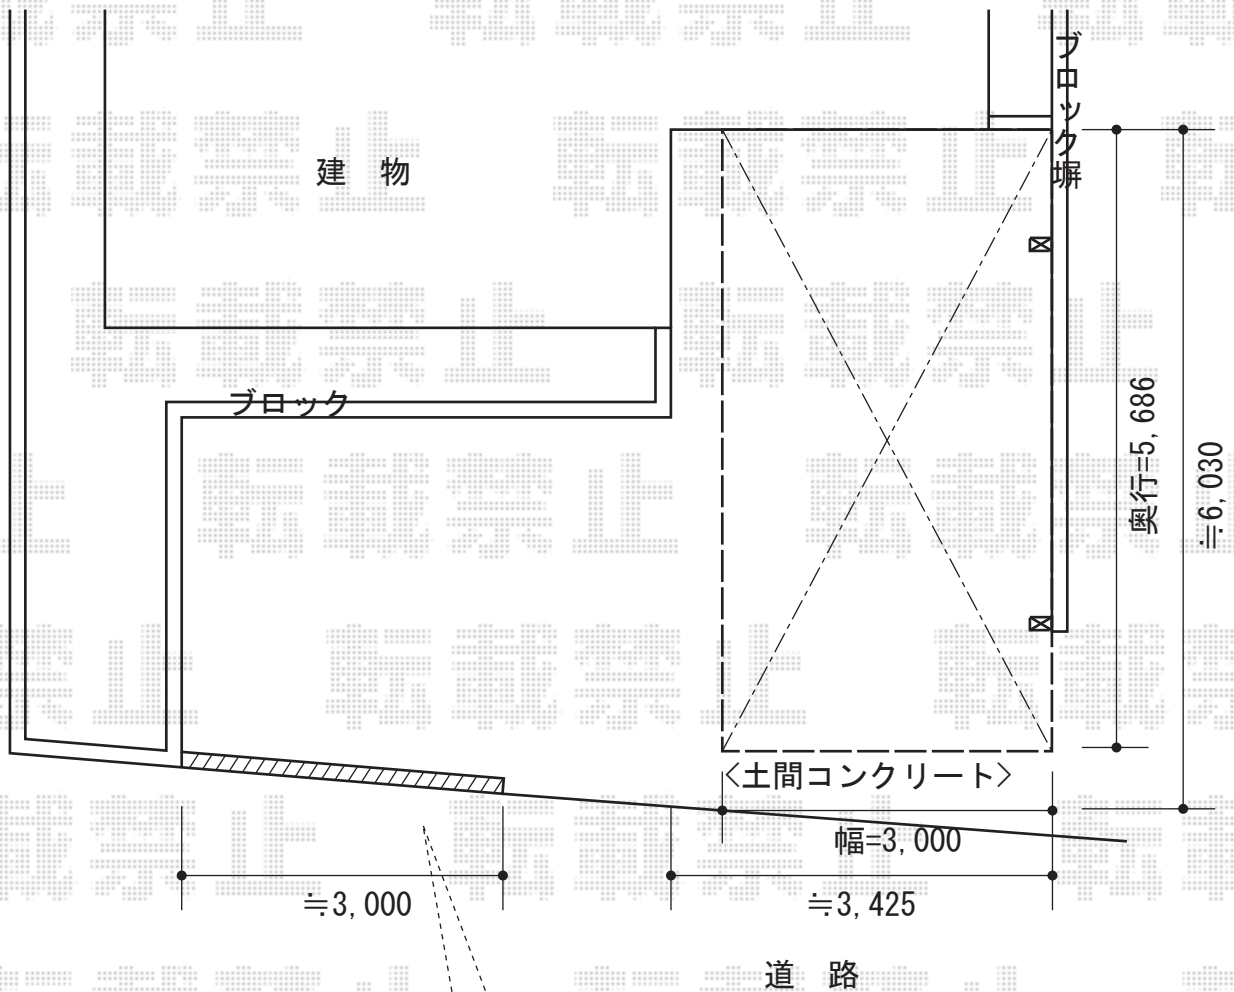

カーブポートシグマIII 積雪～30cm対応

TOEX デザイナーズパーツ 枕木材
 枕木材：120×120 (L5, 250mm) × 3本
 枕木材用キャップ：120角用×12個
 キャップ接着剤：2セット
 色：柿渋

トステム カーブポートシグマIII 積雪～30cm対応
 幅=3,000mm
 奥行=5,686mm
 色：シャイングレー
 屋根材：ガリレポリカ (クリアマット/すりガラス調)
 柱仕様：ロング柱28仕様 (有効高 約2,800mm)

現場状況や作図制限により概略図の内容と多少の違いが生じることがございます。
 施工時は、現場優先とさせて頂きたく思いますので、お会い頂き、
 最終のご指示のほど、何卒、宜しくお願い致します。

EX-SHOP
 HTTP://WWW.EX-SHOP.NET

担当：八浦