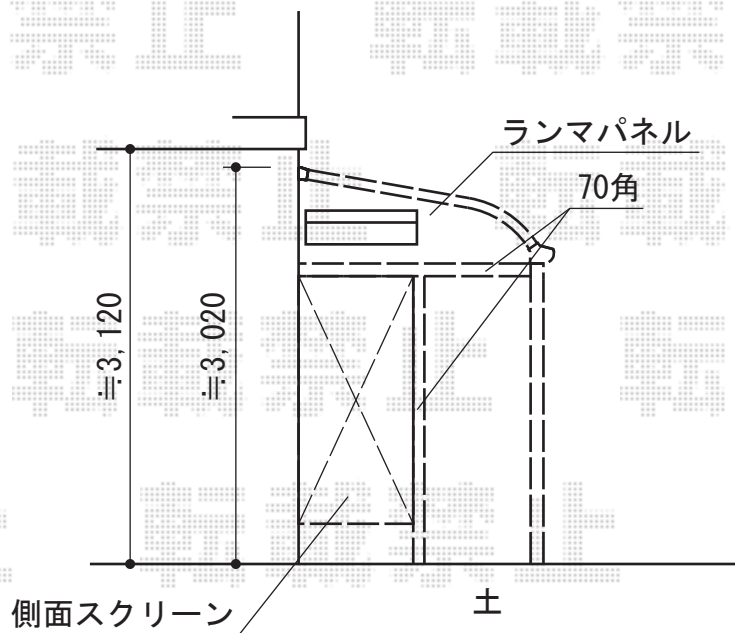

ライザーテラスII R型 1500 テラスタイプ 単体 積雪～50cm対応

トステム ライザーテラスII R型 1500 テラスタイプ  
 単体 積雪～50cm対応  
 間口=メーターモジュール (柱芯々1,800mm 屋根幅2,000mm)  
 出幅=7尺 (2,085mm)  
 色: ブロンズ  
 屋根材: ポリカーボネート (ブルースモーク)  
 柱仕様: ロング柱/柱奥行移動タイプ (柱2本)  
 施工方法: 上止め

現場状況や作図制限により概略図の内容と多少の違いが生じることがございます。  
 施工時は、現場優先とさせていただきますので、お立会い頂き、  
 最終のご指示のほど、何卒、宜しくお願い致します。

EX-SHOP  
[HTTP://WWW.EX-SHOP.NET](http://www.ex-shop.net)

担当: 小林