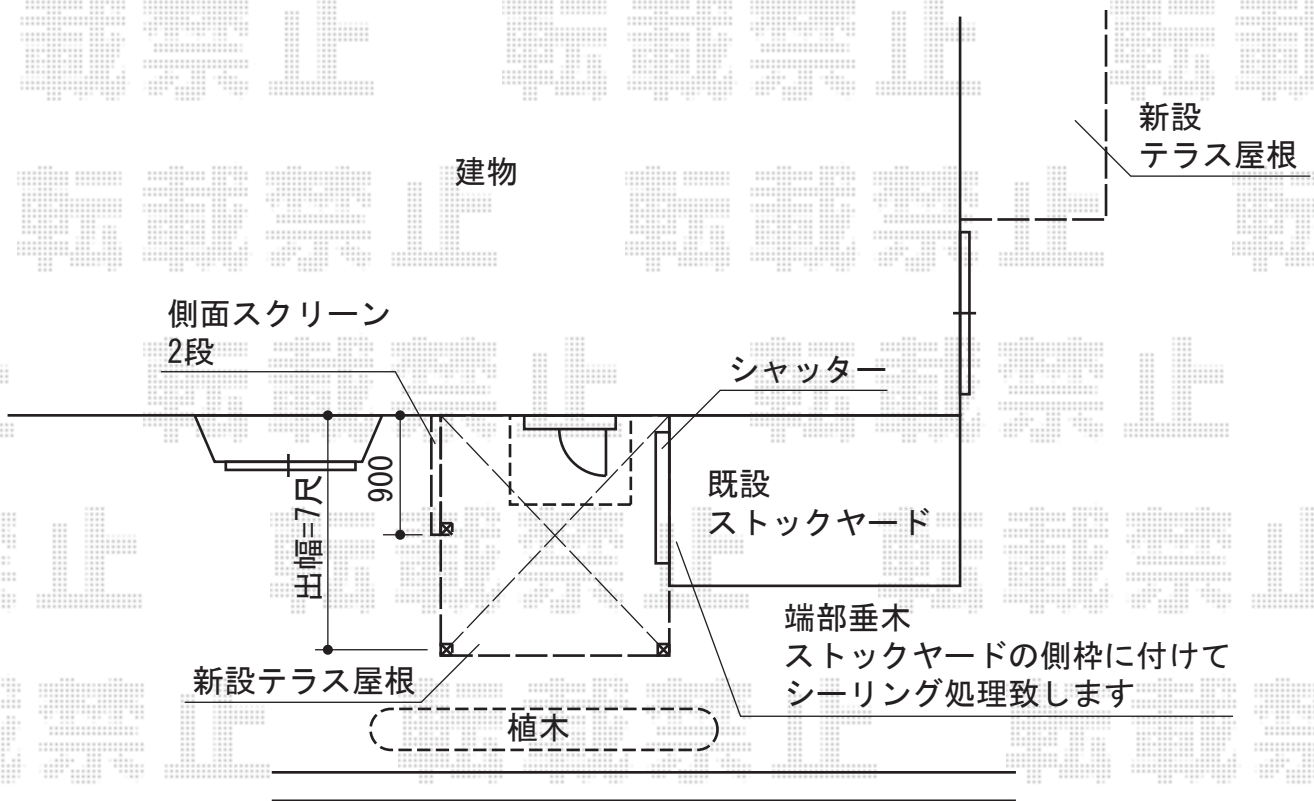

ライザーテラスII R型 1500 テラスタイプ 単体 積雪～50cm対応

トステム ライザーテラスII R型 1500 テラスタイプ  
 単体 積雪～50cm対応  
 間口=メーターモジュール (柱芯々1,800mm 屋根幅2,000mm)  
 出幅=7尺 (2,085mm)  
 色: ブロンズ  
 屋根材: ポリカーボネート (ブルースモーク)  
 柱仕様: ロング柱/柱奥行移動タイプ (柱2本)  
 施工方法: 上止め

現場状況や作図制限により概略図の内容と多少の違いが生じることがございます。  
 施工時は、現場優先とさせていただきますので、お立会い頂き、  
 最終のご指示のほど、何卒、宜しくお願い致します。

EX-SHOP  
[HTTP://WWW.EX-SHOP.NET](http://www.ex-shop.net)

担当: 小林