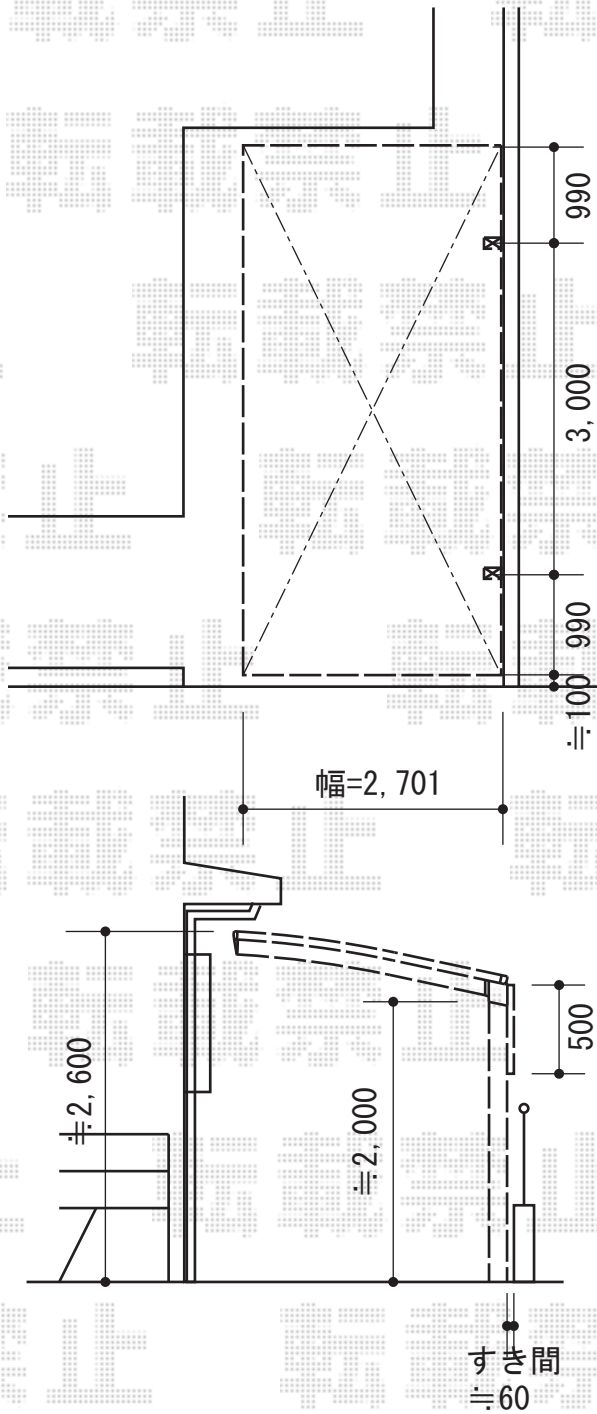

# カーブポートシグマIII 積雪～30cm対応

トステム カーブポートシグマIII 積雪～30cm対応

幅=2,701mm

奥行=4,980mm

色：シャイングレー

屋根材：熱線吸収ポリカーボネート（ライトブルーマット調）

柱仕様：ロング柱23仕様（有効高 約2,300mm）

現場状況や作図制限により概略図の内容と多少の違いが生じることがございます。  
施工時は、現場優先とさせて頂きたく思いますので、お立会い頂き、  
最終のご指示のほど、何卒、宜しくお願い致します。