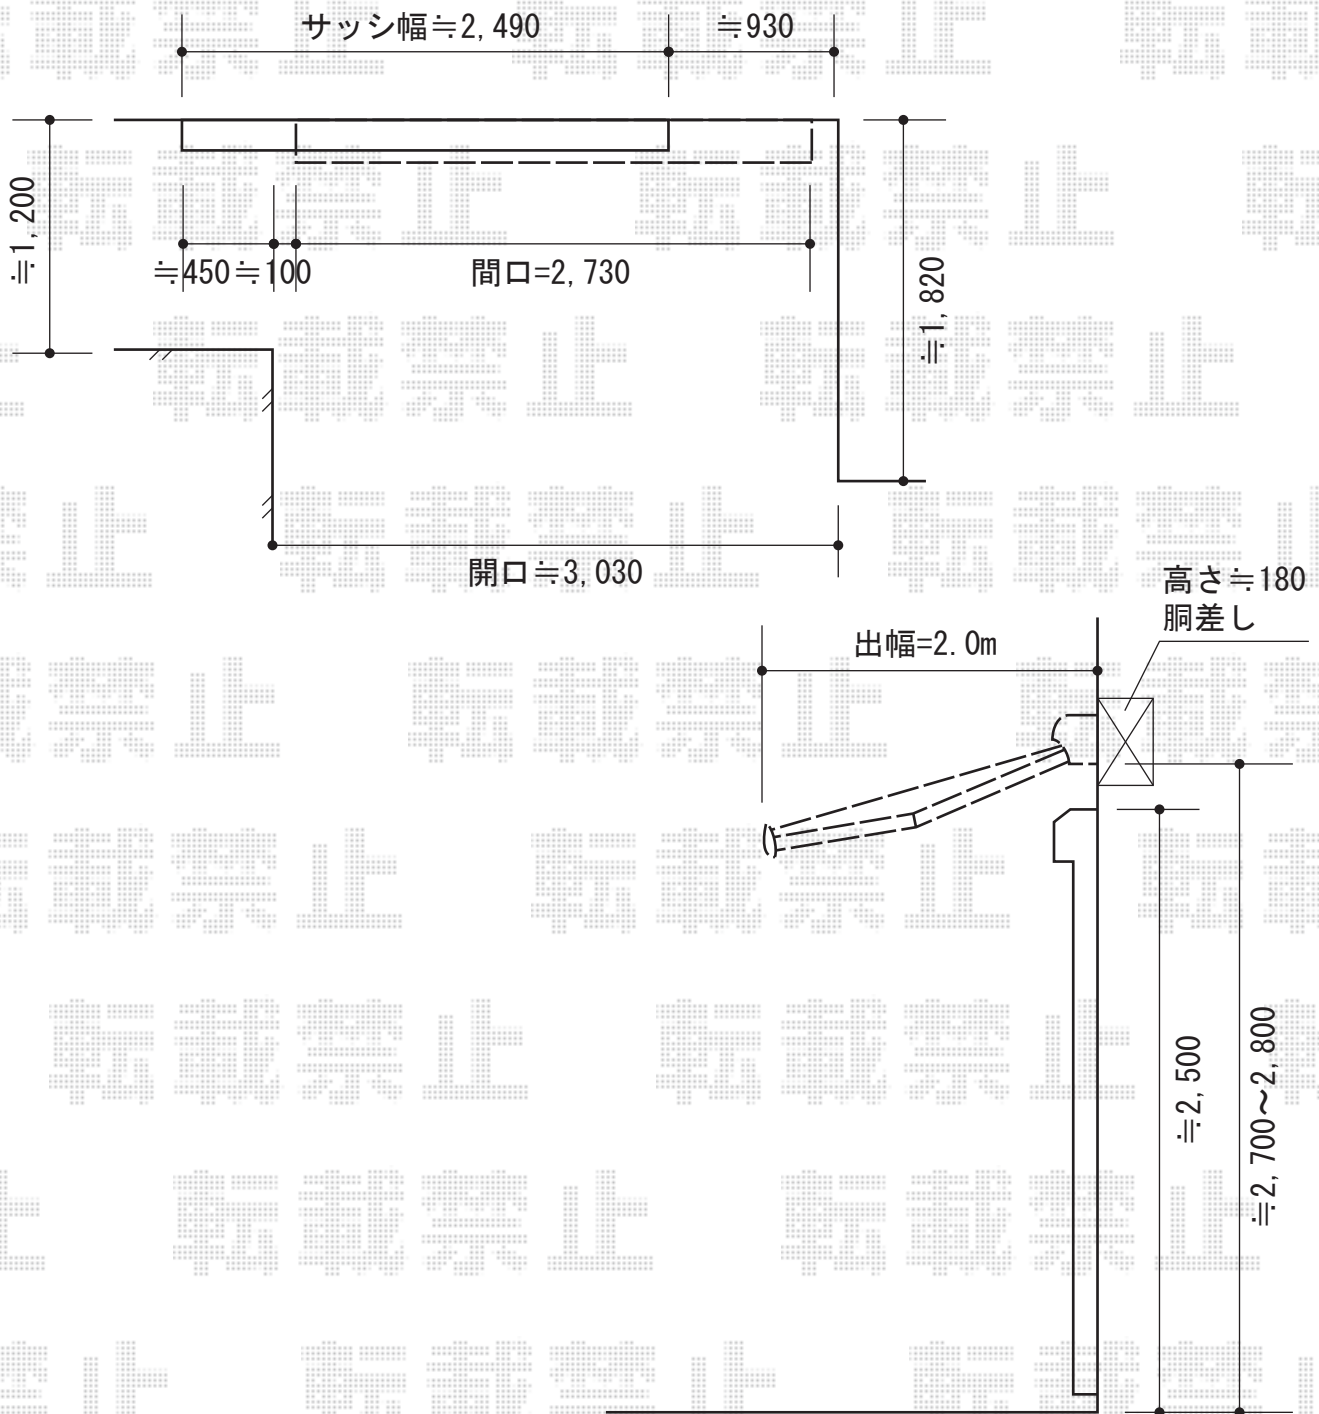

彩鳥S型 ボックスタイプ 手動式

トステム 彩鳥S型 ボックスタイプ 手動式
間口=1.5間 (2,730mm)
出幅=2,000mm
本体色：シャイングレー
キャンバス色：アクリル（ブラウンライン）
駆動：外観右 手動式
クランクハンドル：L=1,500

現場状況や作図制限により概略図の内容と多少の違いが生じることがございます。
施工時は、現場優先とさせていただきますので、お立会い頂き、
最終のご指示のほど、何卒、宜しくお願い致します。