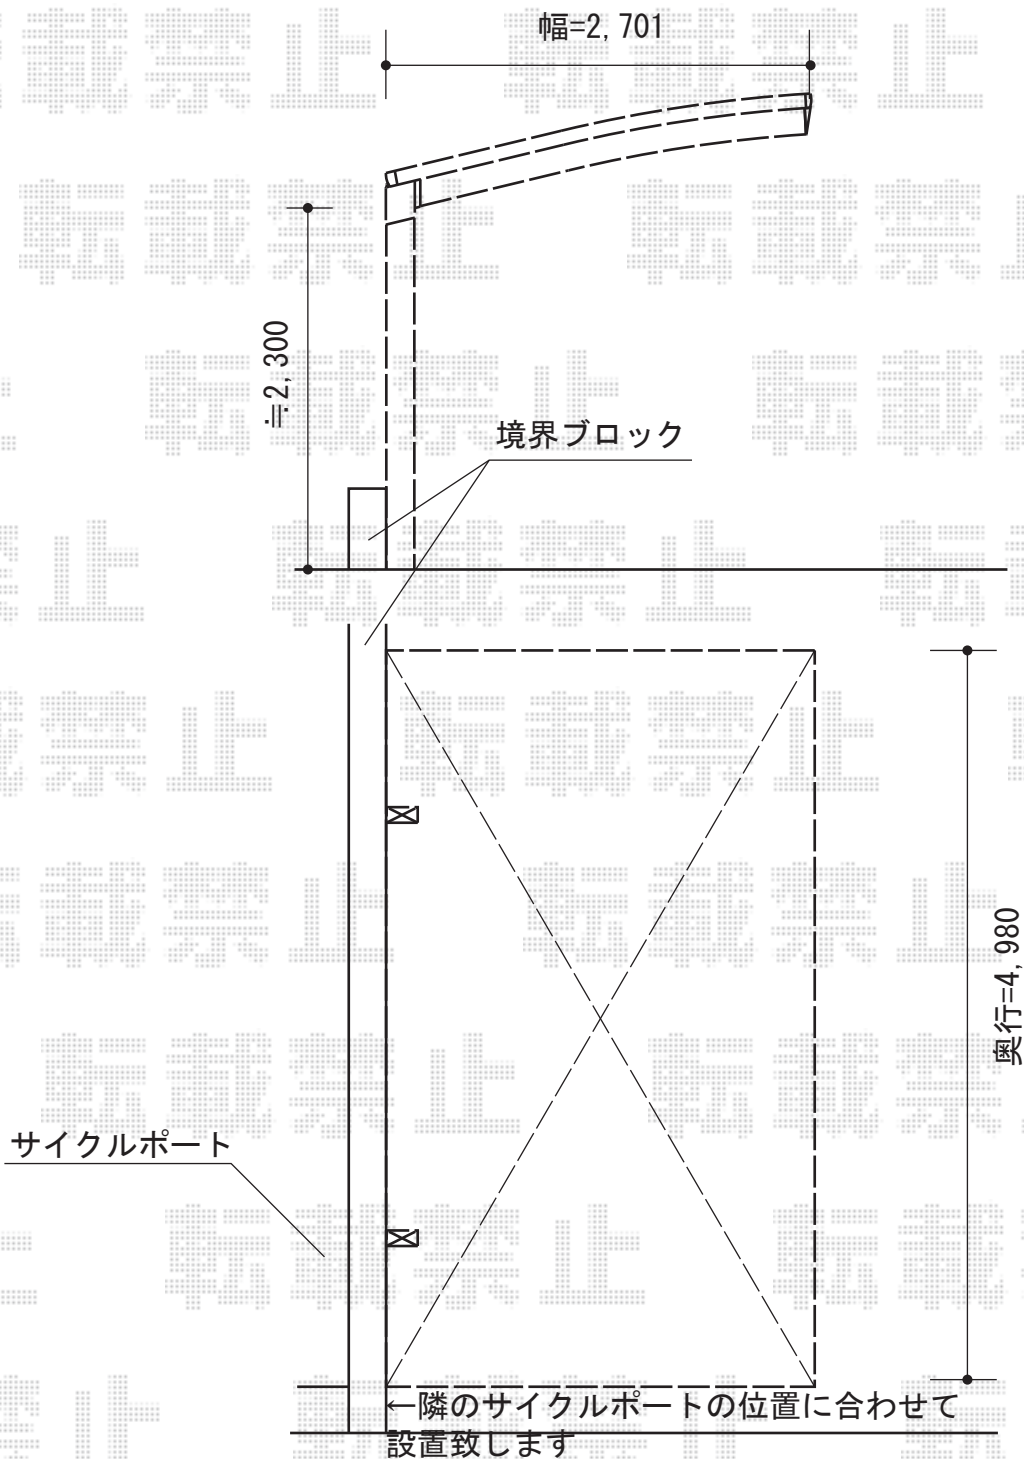

カーブポートシグマIII 積雪～30cm対応

トステム カーブポートシグマIII 積雪～30cm対応
幅=2,701mm
奥行=4,980mm
色：ホワイト
屋根材：ガリレポリカ（クリアマット/すりガラス調）
柱仕様：ロング柱23仕様（有効高 約2,300mm）

現場状況や作図制限により概略図の内容と多少の違いが生じることがございます。
施工時は、現場優先とさせて頂きたく思いますので、お立会い頂き、
最終のご指示のほど、何卒、宜しくお願い致します。