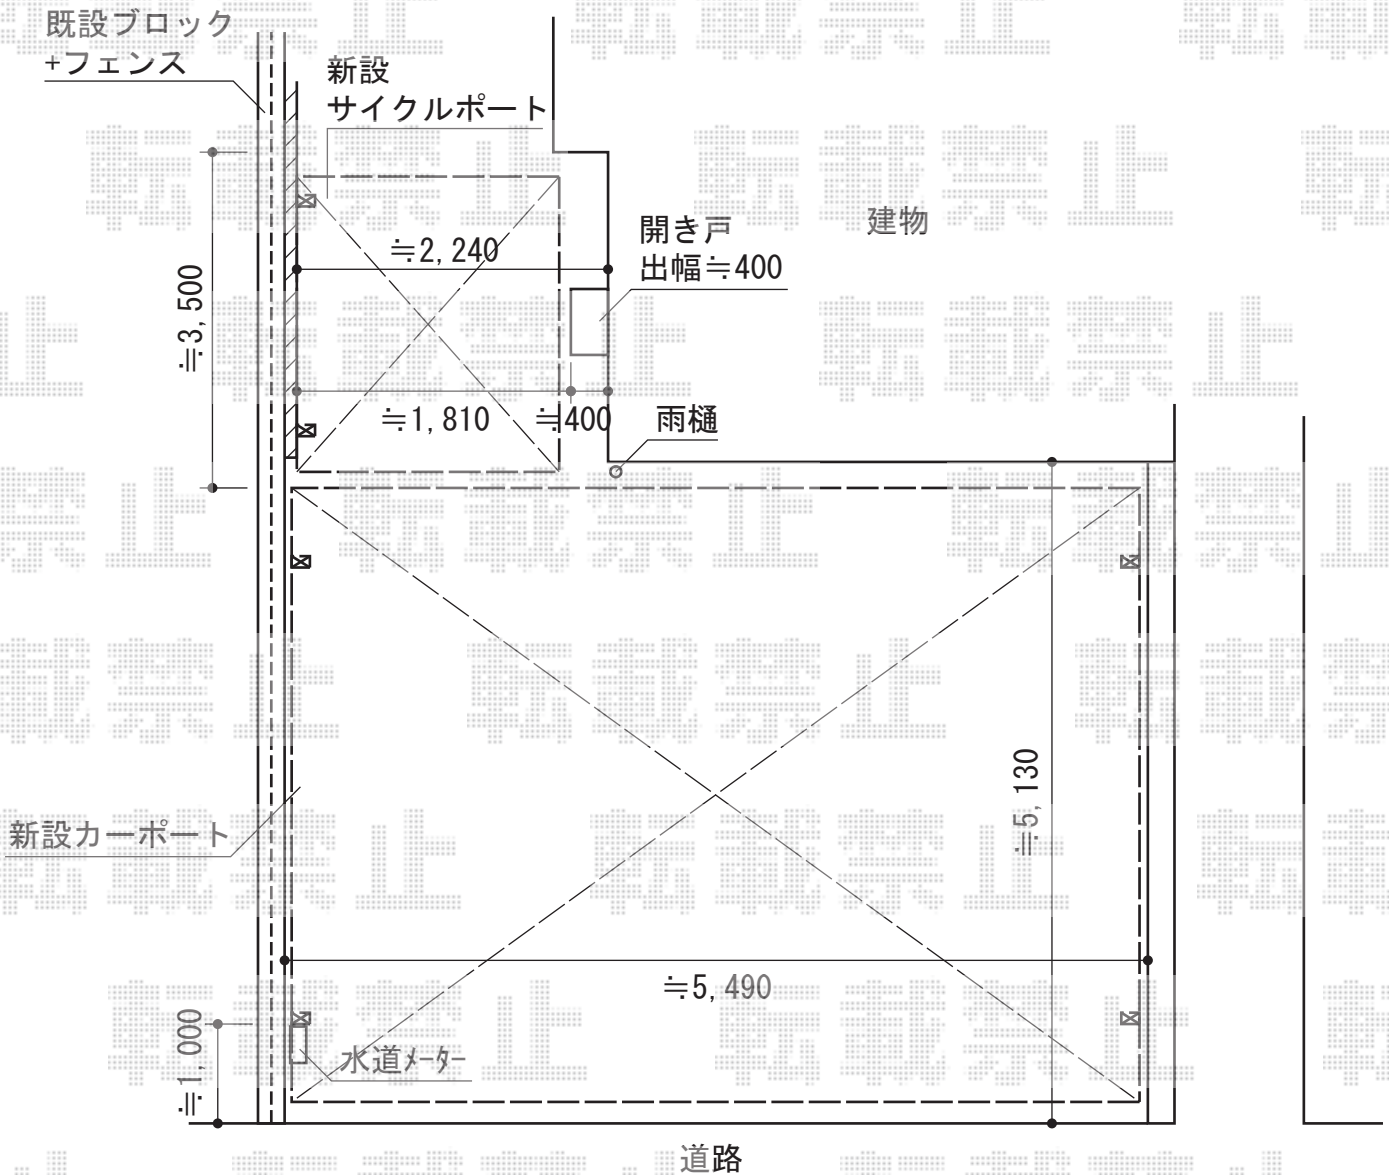

カーポート・サイクルポート

トステム カーポートシグマIII ミニ積雪~30cm対応
 幅=1,801mm
 奥行=2,862mm
 色：シャイングレー
 屋根材：熱線吸収ポリカーボネート（ライトブルーマット調）
 柱仕様：ロング柱23仕様（有効高 約2,557mm）

トステム カーポートシグマIII ワイド積雪~30cm対応
 幅=5,443mm
 奥行=4,980mm
 色：シャイングレー
 屋根材：熱線吸収ポリカーボネート（ライトブルーマット調）
 柱仕様：ロング柱23仕様（有効高 約2,300mm）