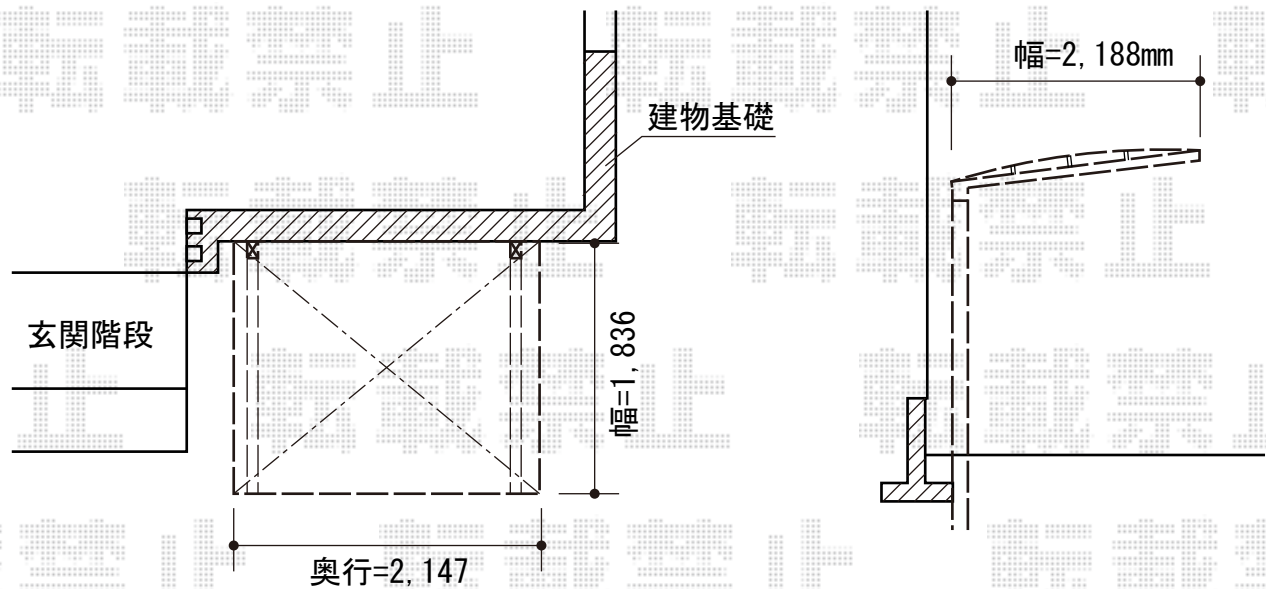

# レイナポートミニ 積雪～20cm対応

YKK AP レйнаポートミニ 積雪～20cm対応

幅=2,188mm

奥行=2,100mm

色：プラチナステン

屋根材：ポリカーボネート（トーマイマット/すりガラス調）

柱仕様：標準柱仕様（有効高 約1,800mm）

現場状況や作図制限により概略図の内容と多少の違いが生じることがございます。  
施工時は、現場優先とさせて頂きたく思いますので、お立会い頂き、  
最終のご指示のほど、何卒、宜しくお願い致します。