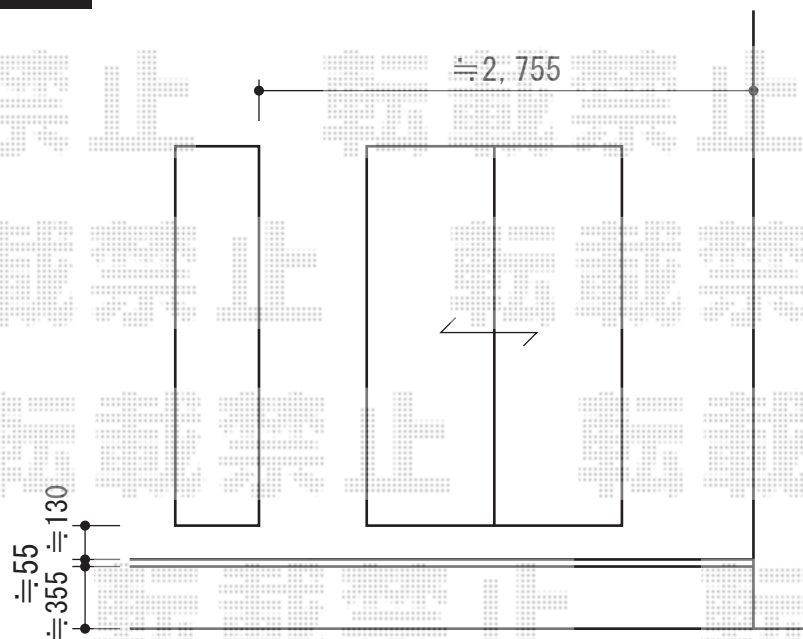

リコステージII 単体

建物

トステム リコステージII 単体
 間口=1.5間(2,720mm) 出幅=4尺(1,213mm) 色：ソフトブラウン
 床板：縦貼り 幕板：B(薄タイプ) 束柱：束柱B (400~550mm)
 オプション：リードデッキ用部材一式

トステム リコステージII 単体デッキフェンス
 本体=横ビームパネル×3枚
 主柱：4本
 ベースプレート：床板固定用×4セット
 笠木：1スパン用×1 2スパン用×1
 端部キャップ：1セット
 90° コーナー部カバー：1セット
 色：ソフトブラウン

現場状況や作図制限により概略図の内容と多少の違いが生じることがございます。
 施工時は、現場優先とさせて頂きたく思いますので、お立会い頂き、
 最終のご指示のほど、何卒、宜しくお願い致します。

EX-SHOP

HTTP://WWW.EX-SHOP.NET

担当：長谷川