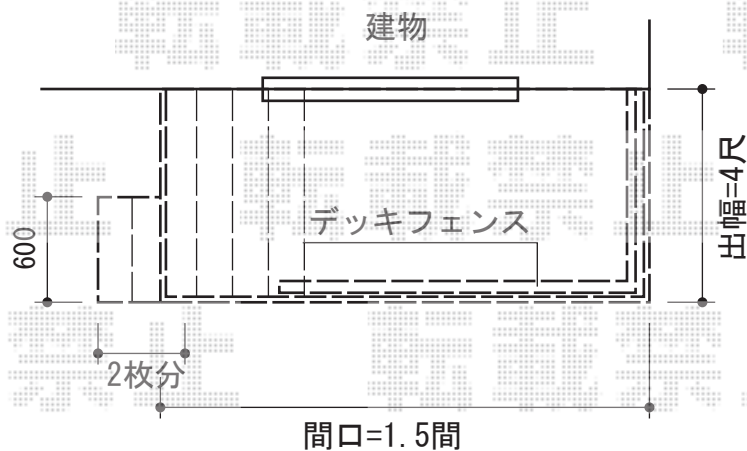

リコステージII 単体

建物

トステム リコステージII 単体
 間口=1.5間(2,720mm) 出幅=4尺(1,213mm) 色：ソフトブラウン
 床板：縦貼り 幕板：B(薄タイプ) 束柱：束柱B (400~550mm)
 オプション：リードデッキ用部材一式

トステム リコステージII 単体デッキフェンス
 本体=横ビームパネル×3枚
 主柱：4本
 ベースプレート：床板固定用×4セット
 笠木：1スパン用×1 2スパン用×1
 端部キャップ：1セット
 90° コーナー部カバー：1セット
 色：ソフトブラウン

現場状況や作図制限により概略図の内容と多少の違いが生じることがございます。
 施工時は、現場優先とさせて頂きたく思いますので、お立会い頂き、
 最終のご指示のほど、何卒、宜しくお願い致します。

EX-SHOP

HTTP://WWW.EX-SHOP.NET

担当：長谷川