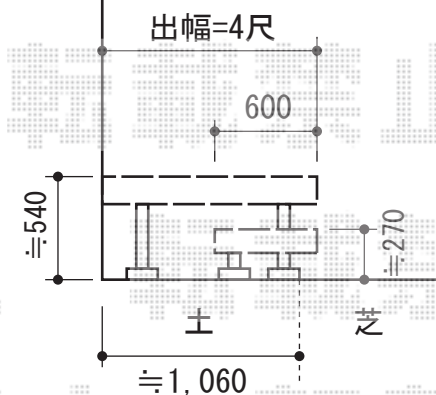

リコステージII 単体

建物

トステム リコステージII 単体
 間口=1.5間(2,720mm) 出幅=4尺(1,213mm) 色：ソフトブラウン
 床板：縦貼り 幕板：B(薄タイプ) 束柱：束柱B (400~550mm)
 オプション：リードデッキ用部材一式

トステム リコステージII 単体デッキフェンス
 本体=横ビームパネル×3枚
 主柱：4本
 ベースプレート：床板固定用×4セット
 笠木：1スパン用×1 2スパン用×1
 端部キャップ：1セット
 90° コーナー部カバー：1セット
 色：ソフトブラウン

現場状況や作図制限により概略図の内容と多少の違いが生じることがございます。
 施工時は、現場優先とさせて頂きたく思いますので、お立会い頂き、
 最終のご指示のほど、何卒、宜しくお願い致します。

EX-SHOP

HTTP://WWW.EX-SHOP.NET

担当：長谷川