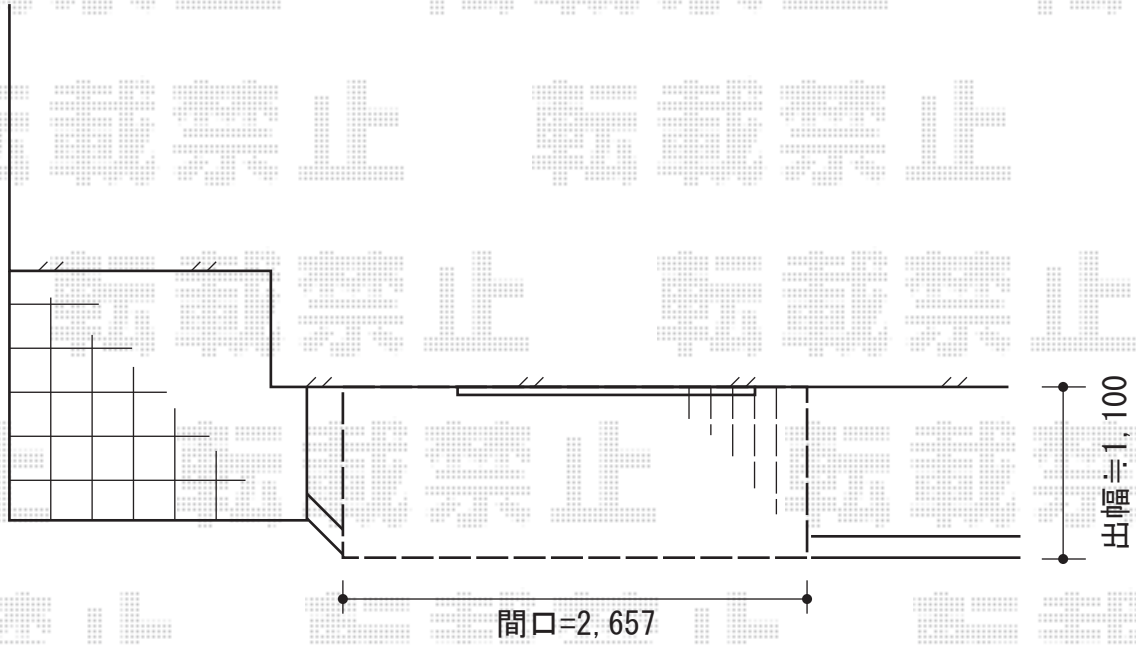

## YKK AP リウッドデッキ 200 単体

間口=1.5間 (2,657mm)

出幅=4尺 (1,225mm)

色：(床板 レッドブラウン/束柱 プラチナステン)

床板：縦貼り 束柱：Tタイプ(400~500mm)

## YKK AP リウッドデッキ3型<横スリット>

本体1枚 (W×H) =12用T80 (1,263mm×725mm) ×2枚・10用T80 (1,063mm×725mm) ×1枚

中柱(端柱)：T80×3本 角柱：T80×1本 色：レッドブラウン

現場状況や作図制限により概略図の内容と多少の違いが生じることがございます。  
施工時は、現場優先とさせていただきますので、お立会い頂き、  
最終のご指示のほど、何卒、宜しくお願い致します。