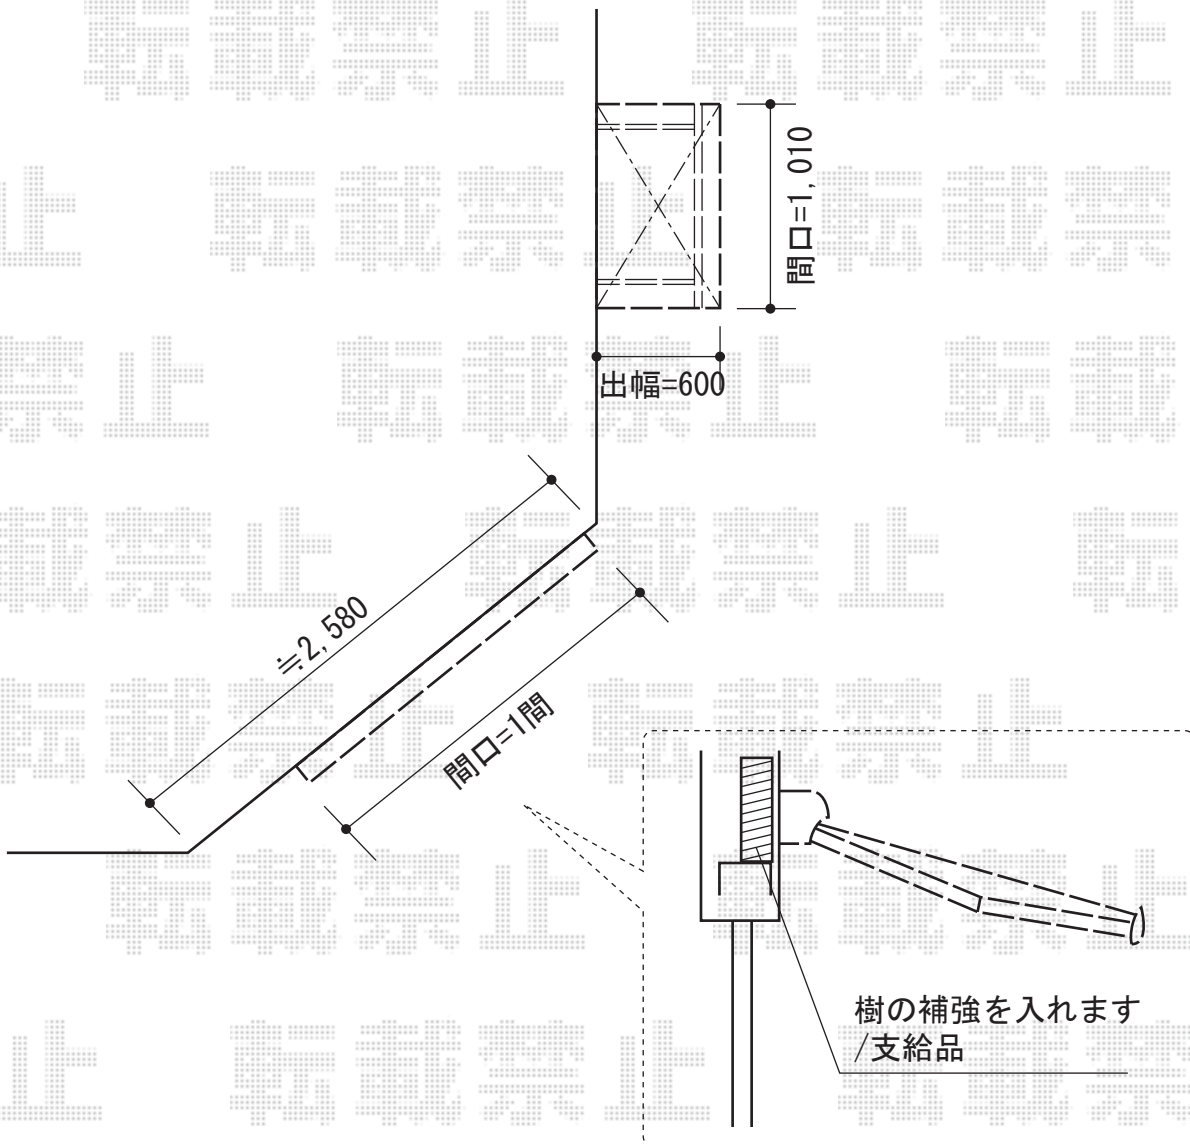

彩鳥CR型 ボックスタイプ 手動式

トステム 彩鳥CR型 ボックスタイプ 手動式
間口=1.0間 (1,820mm)
出幅=1,250mm
本体色：ホワイト
キャンパス色：ポリエステル(ブリティッシュグリーン)
駆動：【特注】外観左手動式
クランクハンドル：L=1,500

現場状況や作図制限により概略図の内容と多少の違いが生じることがございます。
施工時は、現場優先とさせて頂きたく思いますので、お立会い頂き、
最終のご指示のほど、何卒、宜しくお願い致します。