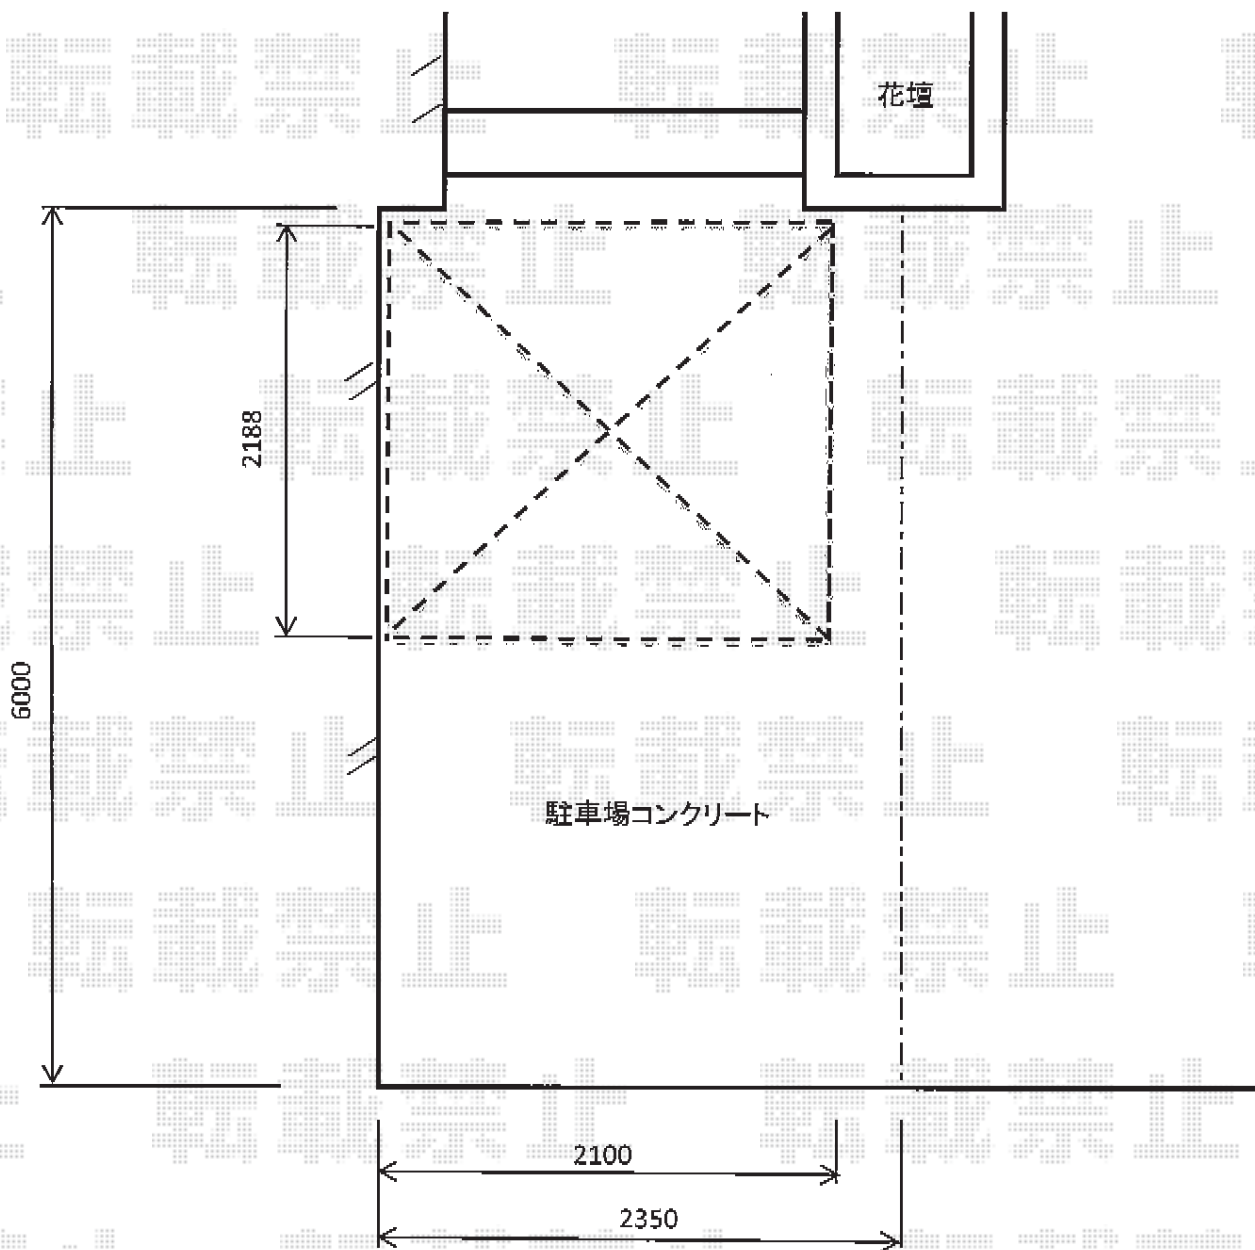

レイナポート ミニ 積雪～20cm対応

YKK AP レイナポート ミニ 積雪～20cm 対応  
幅 = 2,100mm  
奥行 = 2,188mm  
色：プラチナステン  
屋根材：ポリカーボネート（アースブルー）  
柱仕様：標準柱仕様（有効高 約 1,800mm）

現場状況や作図制限により概略図の内容と多少の違いが生じることがございます。  
施工時は、現場優先とさせていただきますので、お立会い頂き、  
最終のご指示のほど、何卒、宜しくお願い致します。