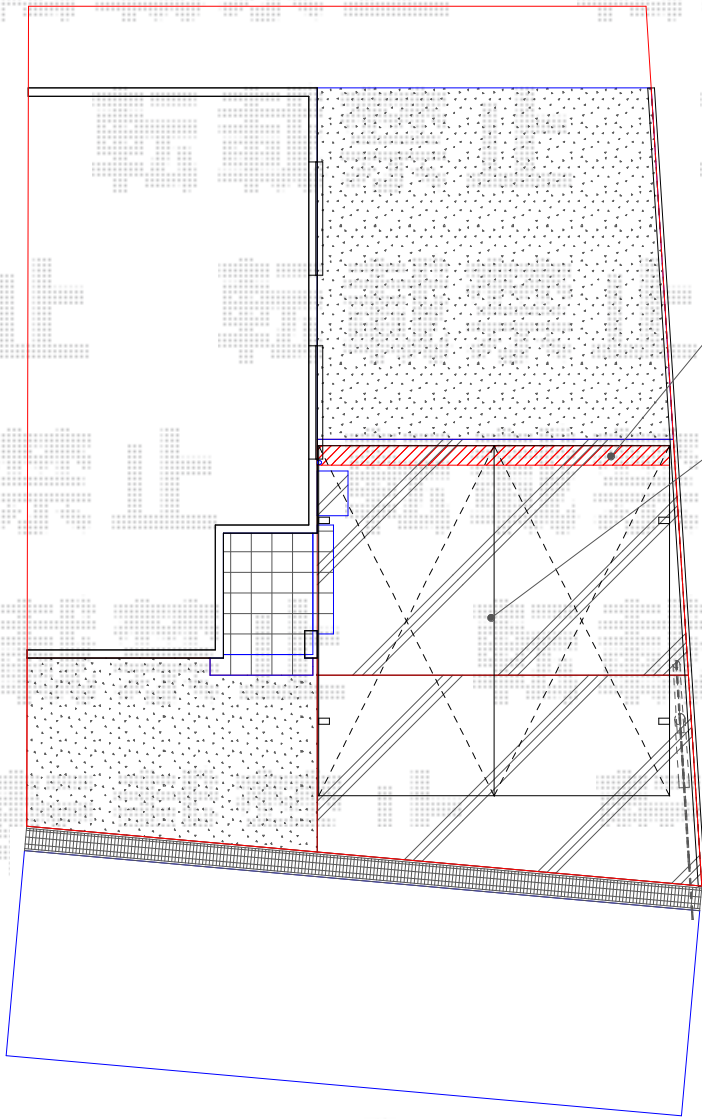

レオンポートneo 2台用 積雪～50cm対応

レインポートの場合：奥行カット（雨樋まで）

YKK AP レオンポートneo 2台用
積雪～50cm対応
幅=5,511mm
奥行=5,456mm
色：プラチナステン
屋根材：スチール折板（ペフ無）
明かり取り屋根
柱仕様：ハイルーフ仕様（有効高 約2,985mm）

現場状況や作図制限により概略図の内容と多少の違いが生じることがございます。
施工時は、現場優先とさせて頂きたく思いますので、お立会い頂き、
最終のご指示のほど、何卒、宜しくお願い致します。