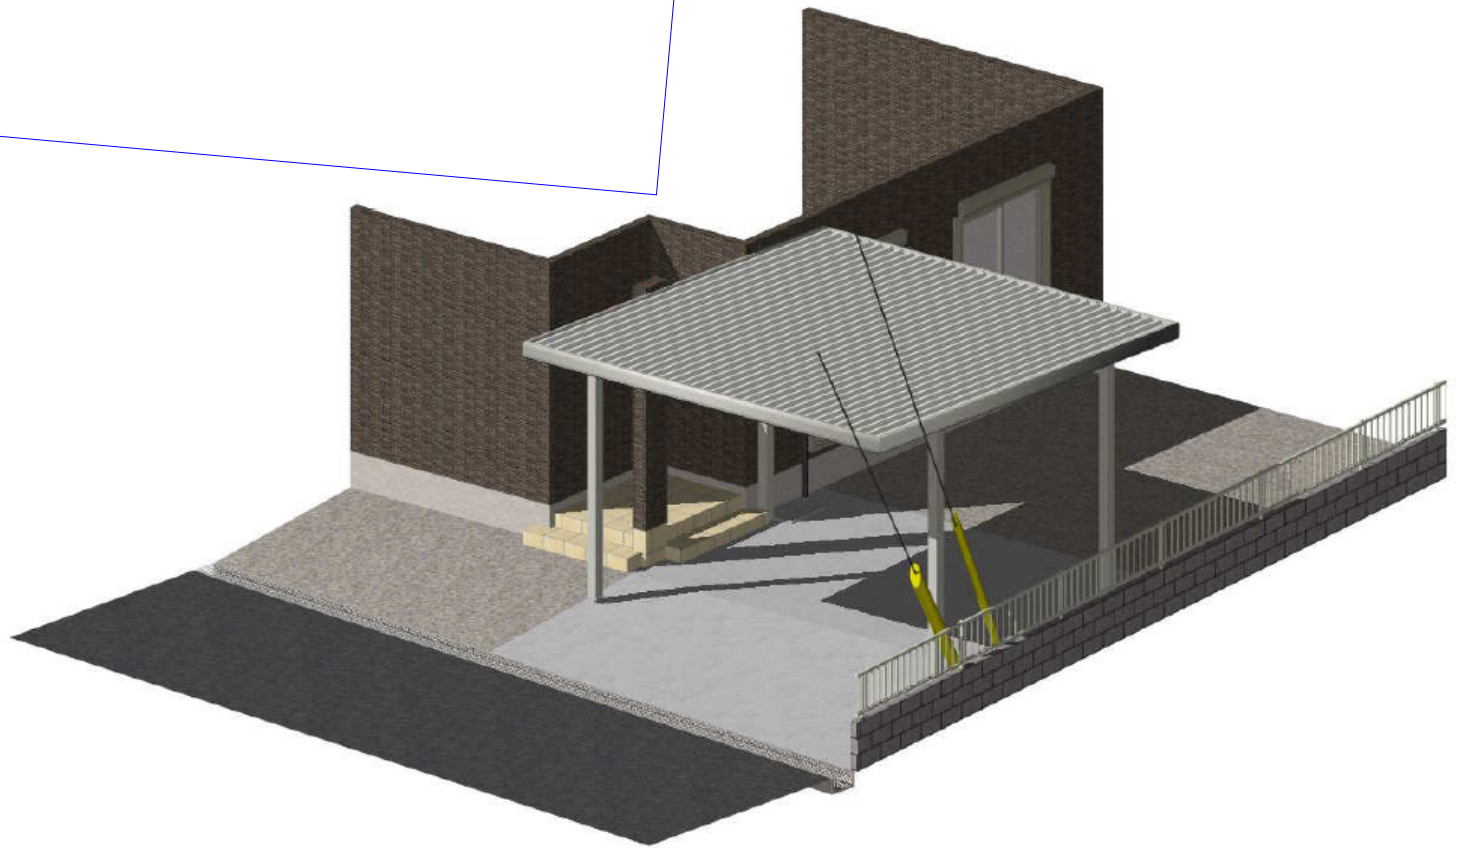

レオンポートneo 2台用 積雪～50cm対応

レインポートの場合：奥行カット（雨樋まで）

YKK AP レオンポートneo 2台用
積雪～50cm対応
幅=5,511mm
奥行=5,456mm
色：プラチナステン
屋根材：スチール折板（ペフ無）
明かり取り屋根
柱仕様：ハイルーフ仕様（有効高 約2,985mm）

現場状況や作図制限により概略図の内容と多少の違いが生じることがございます。
施工時は、現場優先とさせて頂きたく思いますので、お立会い頂き、
最終のご指示のほど、何卒、宜しくお願い致します。