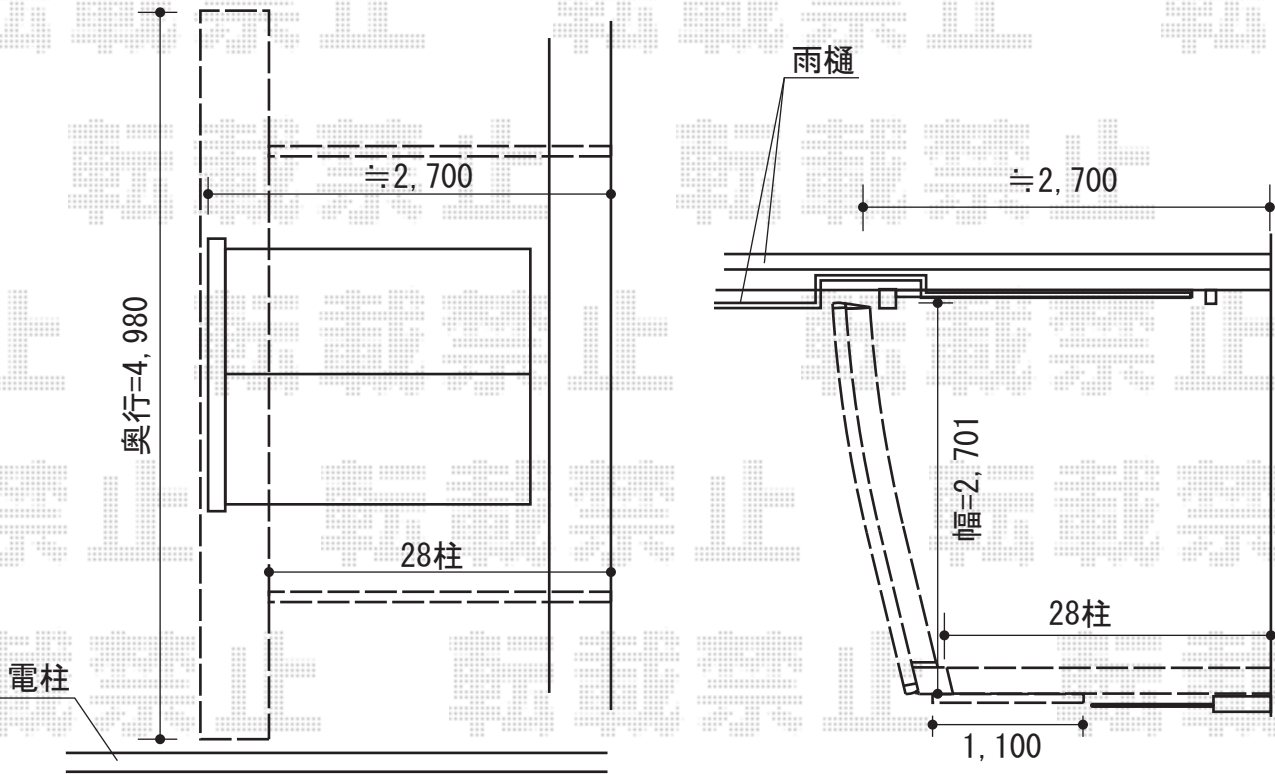

# カーブポートシグマIII 積雪～30cm対応

トステム カーブポートシグマIII 積雪～30cm対応  
 幅=2,701mm  
 奥行=4,980mm  
 色：シャイングレー  
 屋根材：ガリレポリカ（クリアマット/すりガラス調）  
 柱仕様：ロング柱28仕様（有効高 約2,800mm）

現場状況や作図制限により概略図の内容と多少の違いが生じることがございます。  
 施工時は、現場優先とさせて頂きたく思いますので、お立会い頂き、  
 最終のご指示のほど、何卒、宜しくお願い致します。