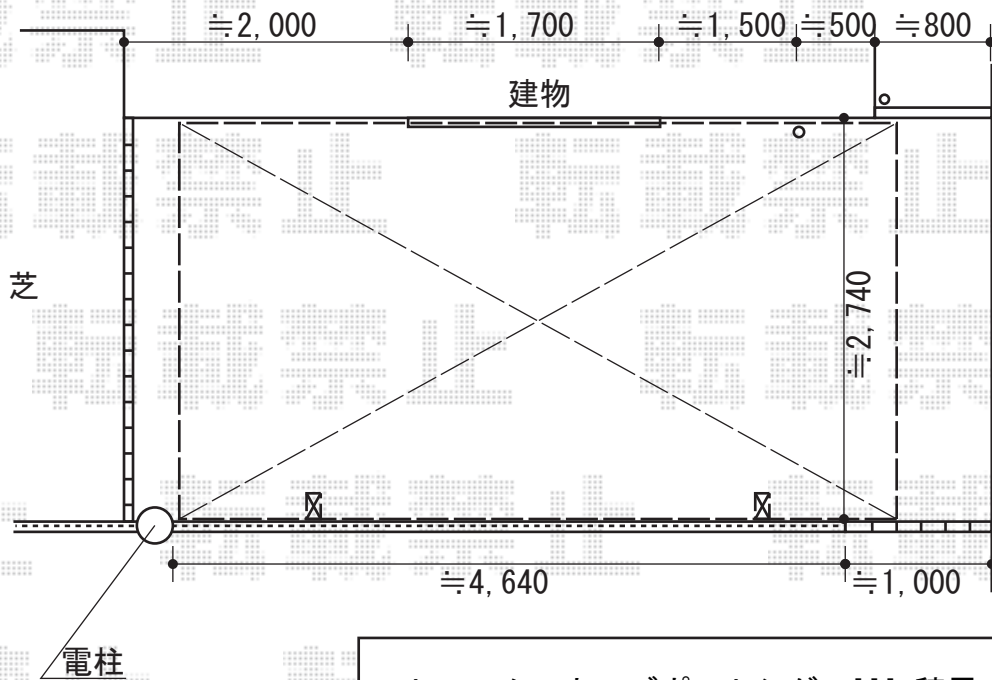

# カーブポートシグマIII 積雪～30cm対応

トステム カーブポートシグマIII 積雪～30cm対応  
 幅=2,701mm  
 奥行=4,980mm  
 色：シャイングレー  
 屋根材：ガリレポリカ（クリアマット/すりガラス調）  
 柱仕様：ロング柱28仕様（有効高 約2,800mm）

現場状況や作図制限により概略図の内容と多少の違いが生じることがございます。  
 施工時は、現場優先とさせて頂きたく思いますので、お立会い頂き、  
 最終のご指示のほど、何卒、宜しくお願い致します。