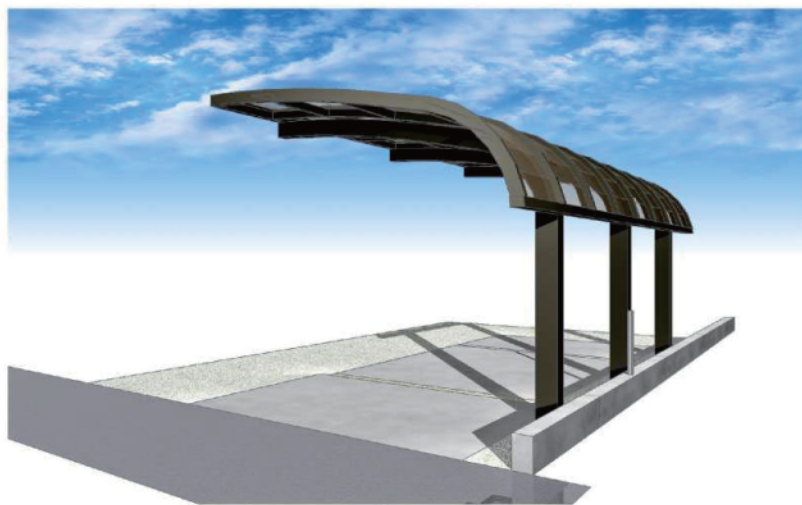

テールポートシグマIII 1500 積雪～50cm対応

トステム テールポートシグマIII 1500
積雪～50cm対応
幅=2,700mm
奥行=4,982mm
色：シャイングレー
屋根材：熱線吸収ポリカーボネート
（ライトブルーマット調）
柱仕様：標準柱仕様（有効高 約1,800mm）

現場状況や作図制限により概略図の内容と多少の違いが生じることがございます。
施工時は、現場優先とさせて頂きたく思いますので、お立会い頂き、
最終のご指示のほど、何卒、宜しくお願い致します。