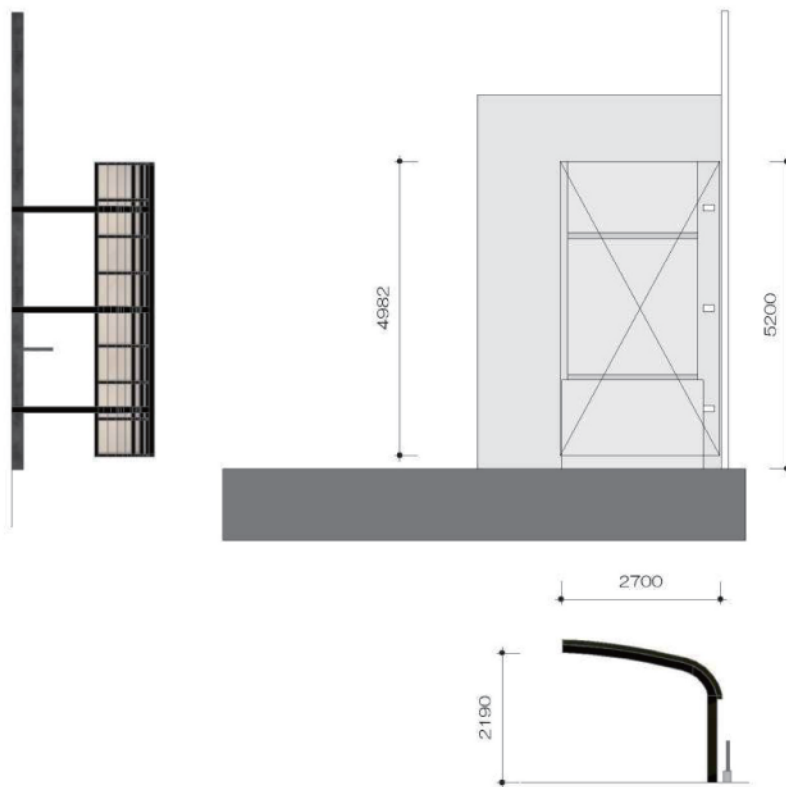

テールポートシグマIII 1500 積雪～50cm対応

トステム テールポートシグマIII 1500
積雪～50cm対応
幅=2,700mm
奥行=4,982mm
色：シャイングレー
屋根材：熱線吸収ポリカーボネート
（ライトブルーマット調）
柱仕様：標準柱仕様（有効高 約1,800mm）

現場状況や作図制限により概略図の内容と多少の違いが生じることがございます。
施工時は、現場優先とさせて頂きたく思いますので、お立会い頂き、
最終のご指示のほど、何卒、宜しくお願い致します。