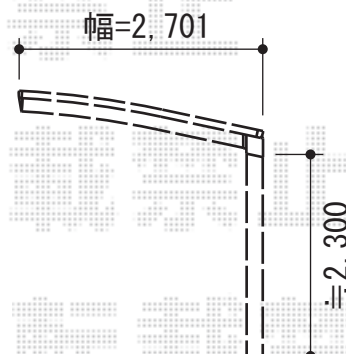

カーブポートシグマIII 積雪～30cm対応

トステム カーブポートシグマIII 積雪～30cm対応

幅=2,701mm

奥行=4,980mm

色：ホワイト

屋根材：熱線吸収ポリカーボネート（ライトブルーマット調）

柱仕様：ロング柱23仕様（有効高 約2,300mm）

現場状況や作図制限により概略図の内容と多少の違いが生じることがございます。
施工時は、現場優先とさせて頂きたく思いますので、お立会い頂き、
最終のご指示のほど、何卒、宜しくお願い致します。