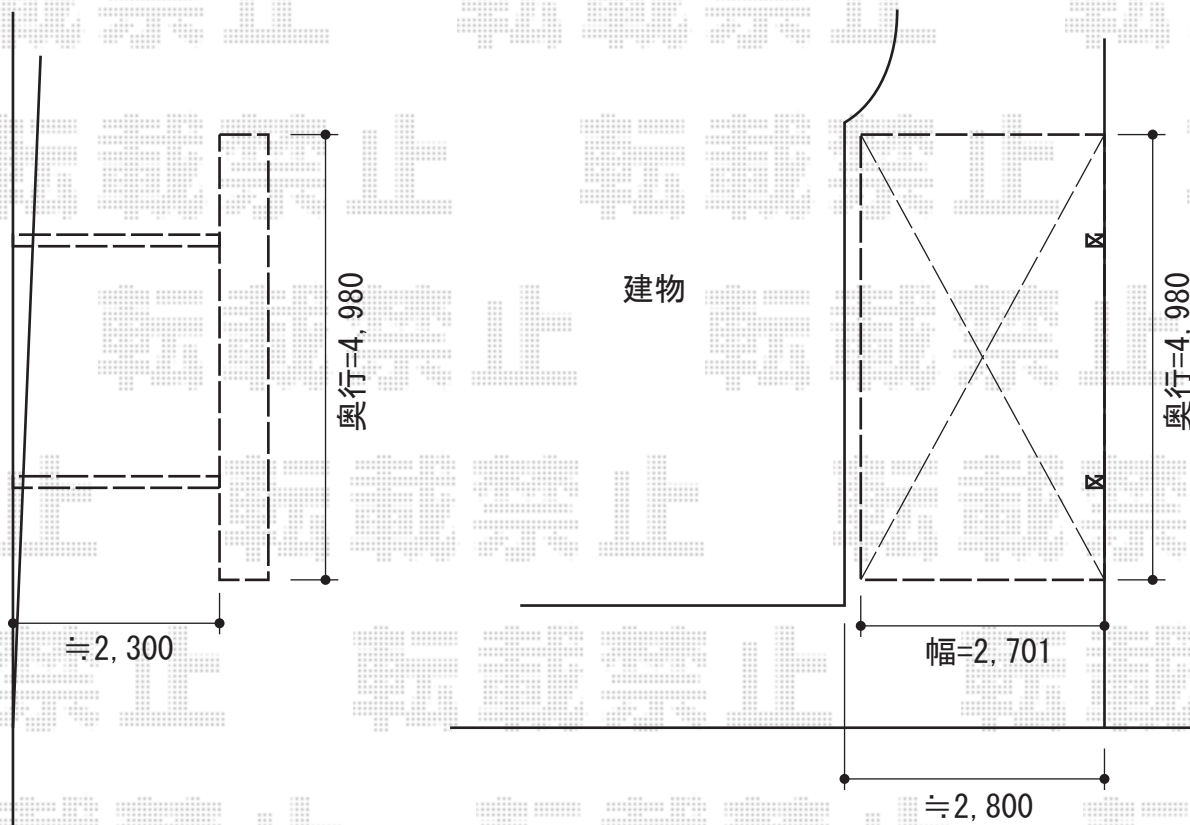

カーブポートシグマIII 積雪～30cm対応

トステム カーブポートシグマIII 積雪～30cm対応

幅=2,701mm

奥行=4,980mm

色：ホワイト

屋根材：熱線吸収ポリカーボネート（ライトブルーマット調）

柱仕様：ロング柱23仕様（有効高 約2,300mm）

現場状況や作図制限により概略図の内容と多少の違いが生じることがございます。
施工時は、現場優先とさせて頂きたく思いますので、お立会い頂き、
最終のご指示のほど、何卒、宜しくお願い致します。