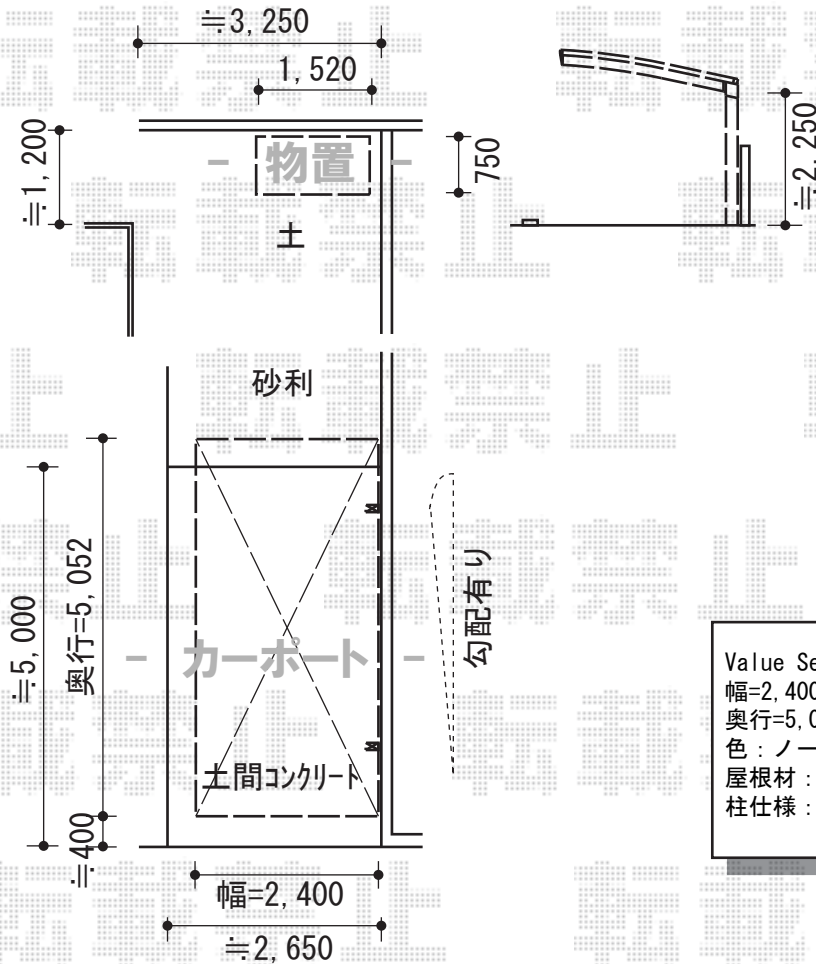

# カーポート・バルコニー屋根

稲葉物置 MJN-157D PG シンプリー 一般型  
 間口=1,520mm  
 奥行=750mm  
 高さ=1,603mm  
 色：プレミアムグレー  
 屋根タイプ：標準型  
 耐荷重タイプ：一般型  
 棚タイプ：全面棚タイプ

Value Select プレシオスポート 積雪~20cm対応  
 幅=2,400mm  
 奥行=5,052mm  
 色：ノーブルステン  
 屋根材：熱線遮断ポリカーボネート（スカイブルーマット調）  
 柱仕様：ハイルーフ仕様（有効高 約2,250mm）

YKK AP ヴェクターテラス F型 屋根タイプ 単体 積雪~20cm対応  
 間口=関東間2.0間（柱芯々3,358mm 屋根幅3,670mm）  
 出幅=5尺（1,470mm）  
 色：プラチナステン  
 屋根材：ポリカーボネート（トーマイマット）  
 柱仕様：柱奥行移動タイプ（柱2本）  
 施工方法：下止め  
 躯体式バルコニー用部品箱：Bタイプ/中間用×2

現場状況や作図制限により概略図の内容と多少の違いが生じることがございます。  
 施工時は、現場優先とさせて頂きたく思いますので、お立会い頂き、  
 最終のご指示のほど、何卒、宜しくお願い致します。