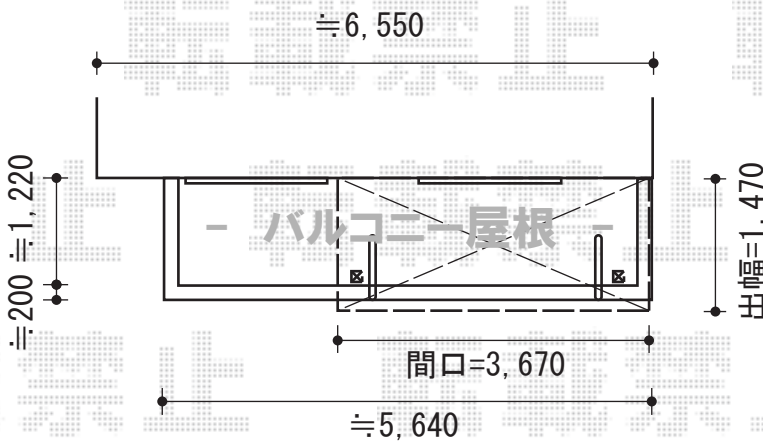

# カーポート・バルコニー屋根

稲葉物置 MJN-157D PG シンプリー 一般型  
 間口=1,520mm  
 奥行=750mm  
 高さ=1,603mm  
 色：プレミアムグレー  
 屋根タイプ：標準型  
 耐荷重タイプ：一般型  
 棚タイプ：全面棚タイプ

Value Select プレシオスポート 積雪~20cm対応  
 幅=2,400mm  
 奥行=5,052mm  
 色：ノーブルステン  
 屋根材：熱線遮断ポリカーボネート（スカイブルーマット調）  
 柱仕様：ハイルーフ仕様（有効高 約2,250mm）

YKK AP ヴェクターテラス F型 屋根タイプ 単体 積雪~20cm対応  
 間口=関東間2.0間（柱芯々3,358mm 屋根幅3,670mm）  
 出幅=5尺（1,470mm）  
 色：プラチナステン  
 屋根材：ポリカーボネート（トーマイマット）  
 柱仕様：柱奥行移動タイプ（柱2本）  
 施工方法：下止め  
 躯体式バルコニー用部品箱：Bタイプ/中間用×2

現場状況や作図制限により概略図の内容と多少の違いが生じることがございます。  
 施工時は、現場優先とさせて頂きたく思いますので、お立会い頂き、  
 最終のご指示のほど、何卒、宜しくお願い致します。