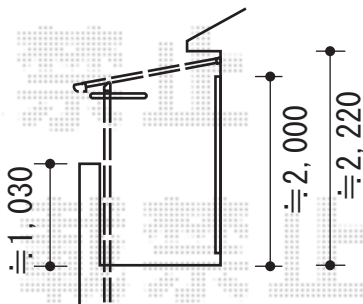

# カーポート・バルコニー屋根

稲葉物置 MJN-157D PG シンプリー 一般型  
 間口=1,520mm  
 奥行=750mm  
 高さ=1,603mm  
 色：プレミアムグレー  
 屋根タイプ：標準型  
 耐荷重タイプ：一般型  
 棚タイプ：全面棚タイプ

Value Select プレシオスポート 積雪~20cm対応  
 幅=2,400mm  
 奥行=5,052mm  
 色：ノーブルステン  
 屋根材：熱線遮断ポリカーボネート（スカイブルーマット調）  
 柱仕様：ハイルーフ仕様（有効高 約2,250mm）

YKK AP ヴェクターテラス F型 屋根タイプ 単体 積雪~20cm対応  
 間口=関東間2.0間（柱芯々3,358mm 屋根幅3,670mm）  
 出幅=5尺（1,470mm）  
 色：プラチナステン  
 屋根材：ポリカーボネート（トーマイマット）  
 柱仕様：柱奥行移動タイプ（柱2本）  
 施工方法：下止め  
 躯体式バルコニー用部品箱：Bタイプ/中間用×2

現場状況や作図制限により概略図の内容と多少の違いが生じることがございます。  
 施工時は、現場優先とさせて頂きたく思いますので、お立会い頂き、  
 最終のご指示のほど、何卒、宜しくお願い致します。