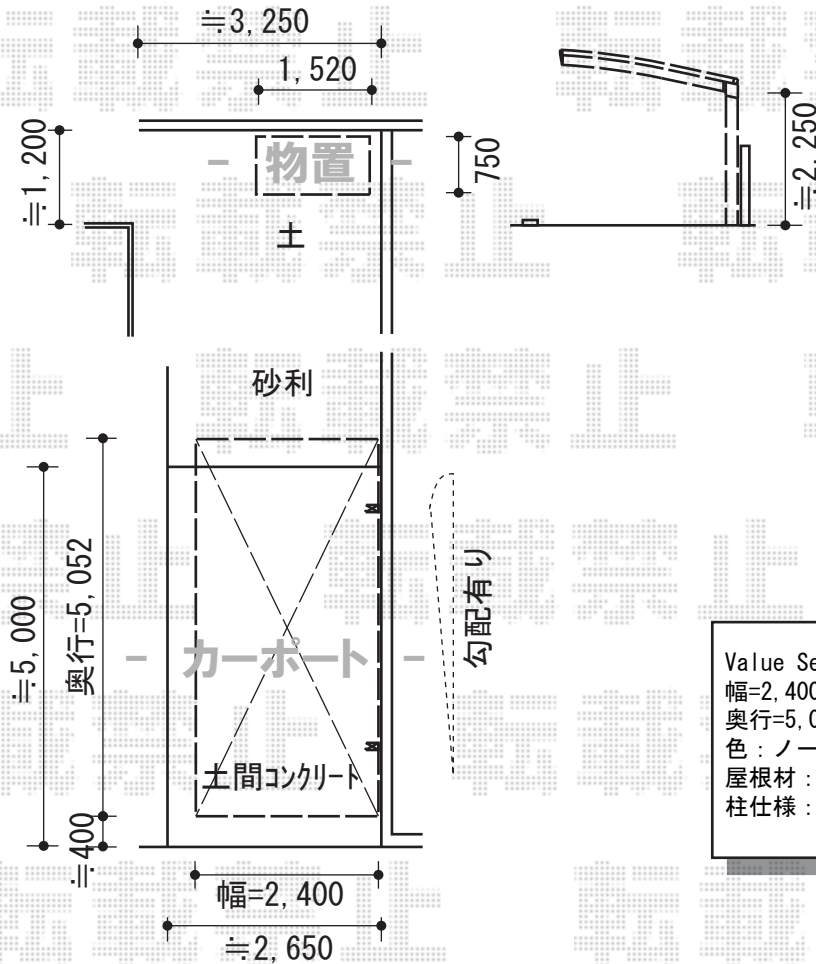

# カーポート・バルコニー屋根

稲葉物置 MJN-157D PG シンプリー 一般型  
 間口=1,520mm  
 奥行=750mm  
 高さ=1,603mm  
 色：プレミアムグレー  
 屋根タイプ：標準型  
 耐荷重タイプ：一般型  
 棚タイプ：全面棚タイプ

Value Select プレシオスポート 積雪～20cm対応  
 幅=2,400mm  
 奥行=5,052mm  
 色：ノーブルステン  
 屋根材：熱線遮断ポリカーボネート（スカイブルーマット調）  
 柱仕様：ハイルーフ仕様（有効高 約2,250mm）

YKK AP ヴェクターテラス F型 屋根タイプ 単体 積雪～20cm対応  
 間口=関東間2.0間（柱芯々3,358mm 屋根幅3,670mm）  
 出幅=5尺（1,470mm）  
 色：プラチナステン  
 屋根材：ポリカーボネート（トーマイマット）  
 柱仕様：柱奥行移動タイプ（柱2本）  
 施工方法：下止め  
 躯体式バルコニー用部品箱：Bタイプ/中間用×2

現場状況や作図制限により概略図の内容と多少の違いが生じることがございます。  
 施工時は、現場優先とさせていただきますので、お立会い頂き、  
 最終のご指示のほど、何卒、宜しくお願い致します。