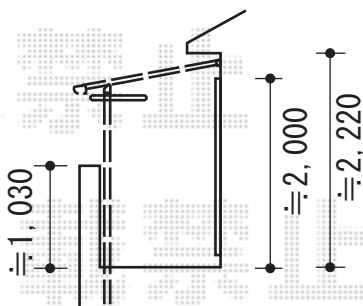

# カーポート・バルコニー屋根

稲葉物置 MJN-157D PG シンプリー 一般型  
 間口=1,520mm  
 奥行=750mm  
 高さ=1,603mm  
 色：プレミアムグレー  
 屋根タイプ：標準型  
 耐荷重タイプ：一般型  
 棚タイプ：全面棚タイプ

Value Select プレシオスポート 積雪～20cm対応  
 幅=2,400mm  
 奥行=5,052mm  
 色：ノーブルステン  
 屋根材：熱線遮断ポリカーボネート（スカイブルーマット調）  
 柱仕様：ハイルーフ仕様（有効高 約2,250mm）

YKK AP ヴェクターテラス F型 屋根タイプ 単体 積雪～20cm対応  
 間口=関東間2.0間（柱芯々3,358mm 屋根幅3,670mm）  
 出幅=5尺（1,470mm）  
 色：プラチナステン  
 屋根材：ポリカーボネート（トーマイマット）  
 柱仕様：柱奥行移動タイプ（柱2本）  
 施工方法：下止め  
 躯体式バルコニー用部品箱：Bタイプ/中間用×2

現場状況や作図制限により概略図の内容と多少の違いが生じることがございます。  
 施工時は、現場優先とさせていただきますので、お立会い頂き、  
 最終のご指示のほど、何卒、宜しくお願い致します。