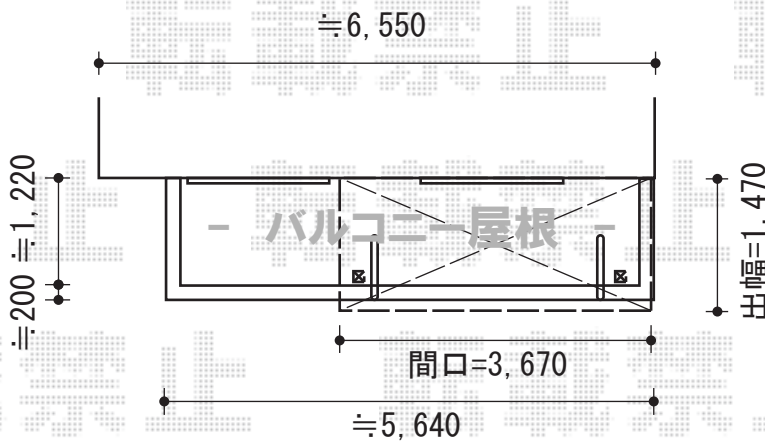

# カーポート・バルコニー屋根

稲葉物置 MJN-157D PG シンプリー 一般型  
 間口=1,520mm  
 奥行=750mm  
 高さ=1,603mm  
 色：プレミアムグレー  
 屋根タイプ：標準型  
 耐荷重タイプ：一般型  
 棚タイプ：全面棚タイプ

Value Select プレシオスポート 積雪～20cm対応  
 幅=2,400mm  
 奥行=5,052mm  
 色：ノーブルステン  
 屋根材：熱線遮断ポリカーボネート（スカイブルーマット調）  
 柱仕様：ハイルーフ仕様（有効高 約2,250mm）

YKK AP ヴェクターテラス F型 屋根タイプ 単体 積雪～20cm対応  
 間口=関東間2.0間（柱芯々3,358mm 屋根幅3,670mm）  
 出幅=5尺（1,470mm）  
 色：プラチナステン  
 屋根材：ポリカーボネート（トーマイマット）  
 柱仕様：柱奥行移動タイプ（柱2本）  
 施工方法：下止め  
 躯体式バルコニー用部品箱：Bタイプ/中間用×2

現場状況や作図制限により概略図の内容と多少の違いが生じることがございます。  
 施工時は、現場優先とさせていただきますので、お立会い頂き、  
 最終のご指示のほど、何卒、宜しくお願い致します。