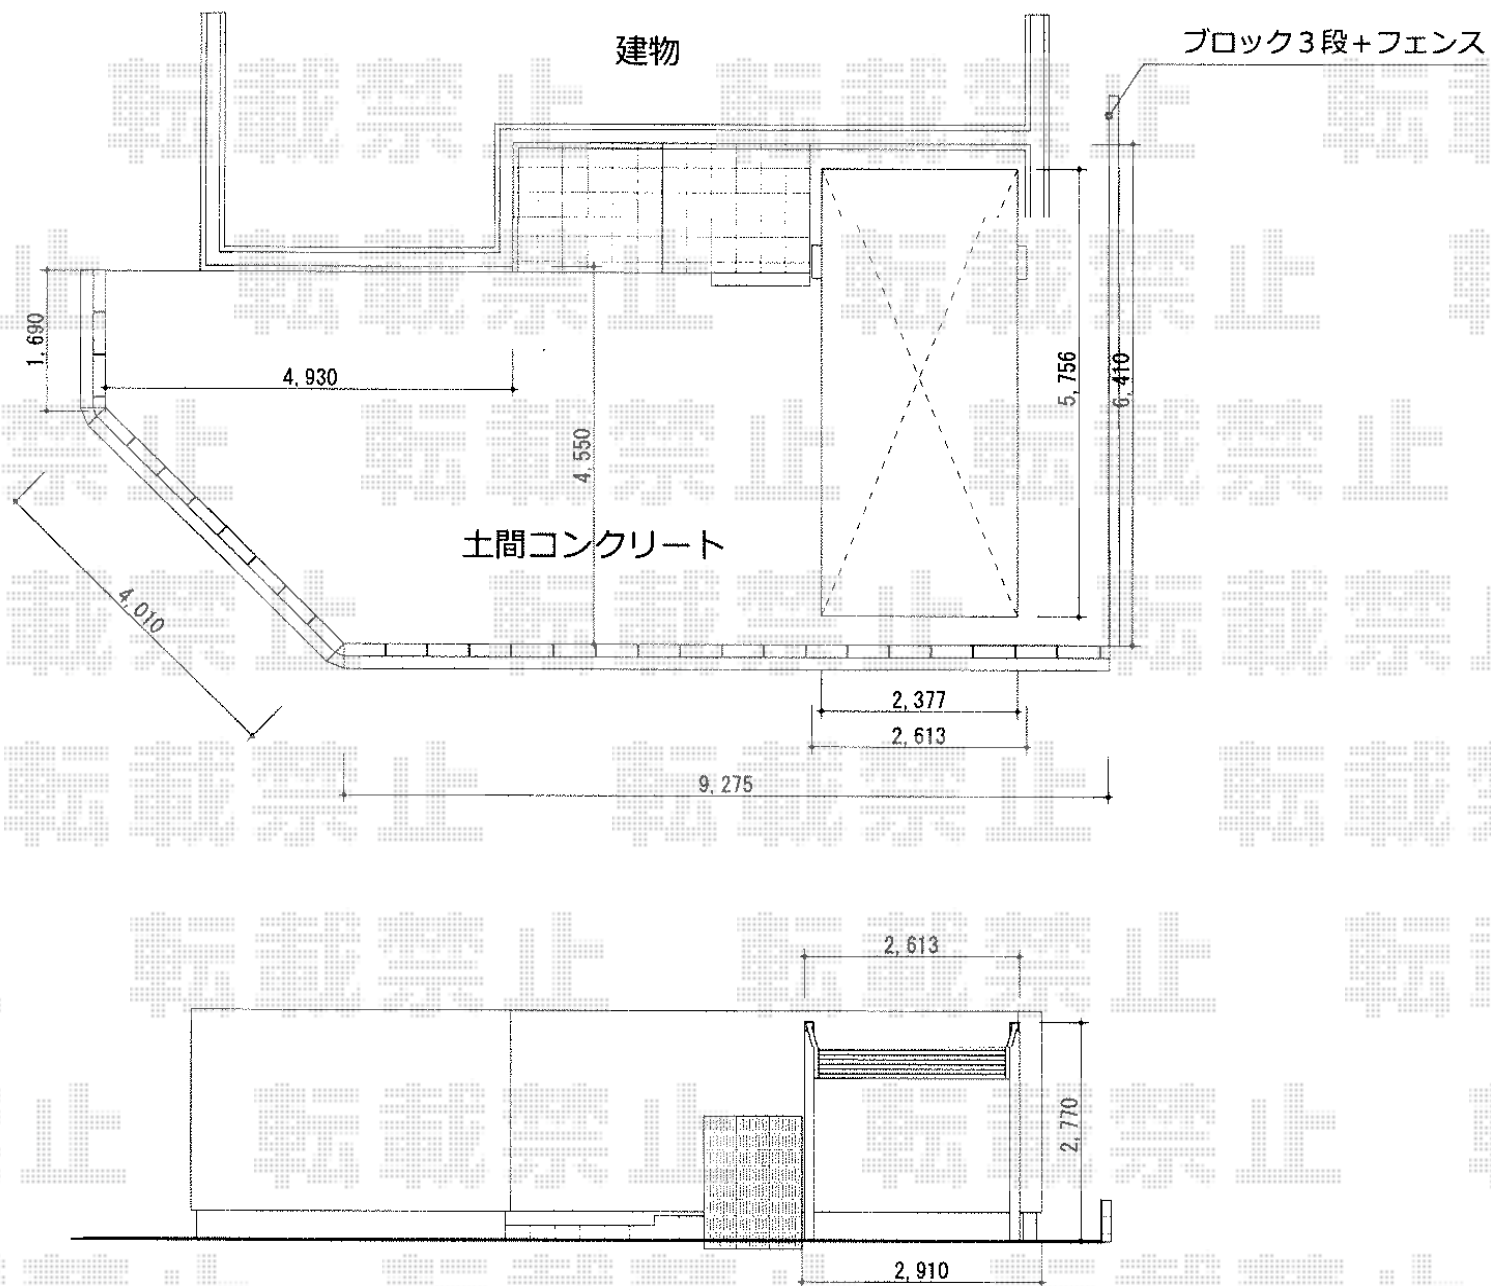

4G 積雪～20cm対応

三協立山アルミ 4G 積雪～20cm対応

幅=2,773mm

奥行=5,756mm

アーバングレー アクセントカラー：トラッドパイン
屋根材：熱線遮断ポリカーボネート（ブルースモーク）
柱仕様：標準柱仕様（有効高 約2,050mm）

現場状況や作図制限により概略図の内容と多少の違いが生じることがございます。
施工時は、現場優先とさせて頂きたく思いますので、お立会い頂き、
最終のご指示のほど、何卒、宜しくお願い致します。