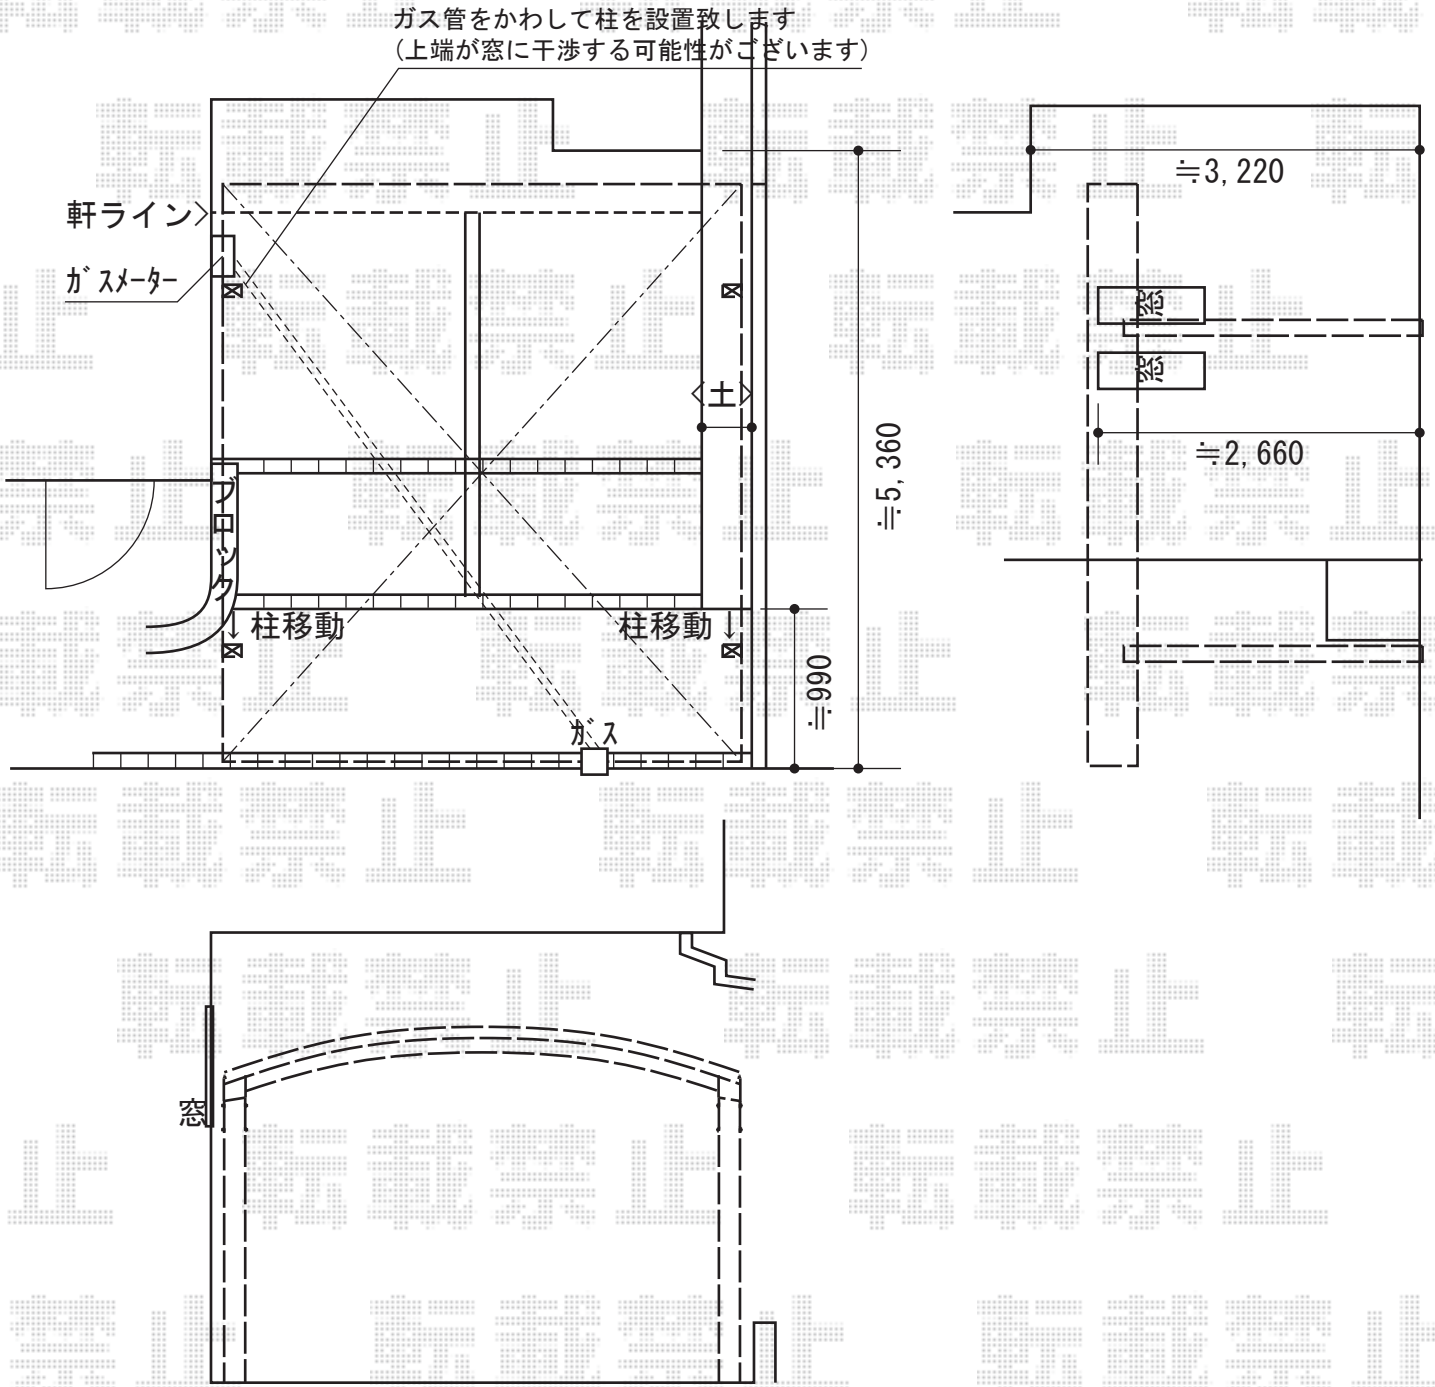

カーブポートシグマIII ワイド 積雪～30cm対応

トステム カーブポートシグマIII ワイド 積雪～30cm対応  
 幅=4,837mm  
 奥行=4,980mm  
 色：シャイングレー  
 屋根材：ガリレポリカ（クリアマット/すりガラス調）  
 柱仕様：ロング柱23仕様（有効高 約2,300mm）

現場状況や作図制限により概略図の内容と多少の違いが生じることがございます。  
 施工時は、現場優先とさせて頂きたく思いますので、お立会い頂き、  
 最終のご指示のほど、何卒、宜しくお願い致します。