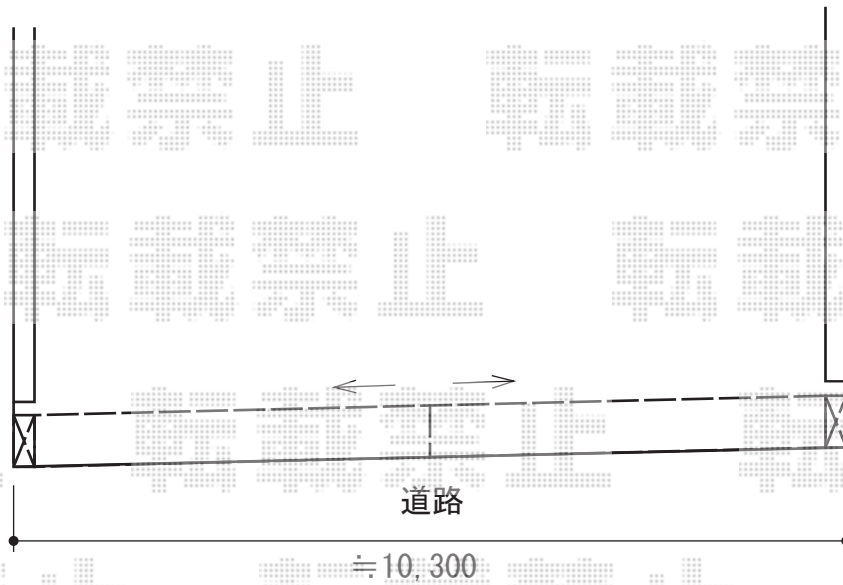

ポリピタR2型 レールタイプ 両開き

TOEX ポリピタR2型 レールタイプ 両開き
開口幅=8,928mm
全幅=10,300mm
たたみ幅=686mm×2
高さ=1,190mm
色：マイルドブラック
キャスター数：10箇所
落棒数：4本

現場状況や作図制限により概略図の内容と多少の違いが生じることがございます。
施工時は、現場優先とさせて頂きたく思いますので、お立会い頂き、
最終のご指示のほど、何卒、宜しくお願い致します。