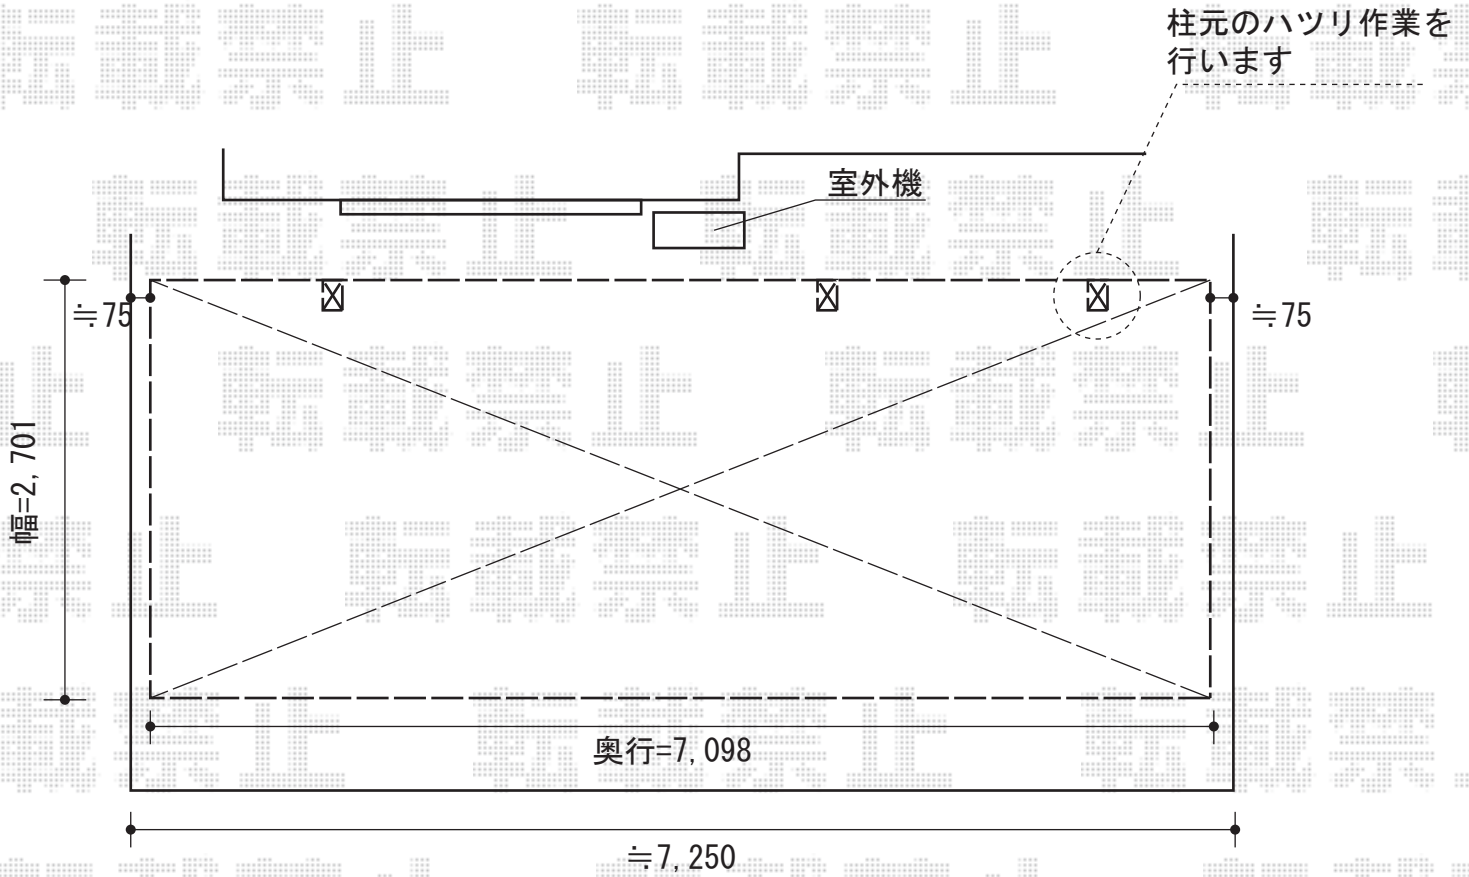

カーブポートシグマIII 延長 積雪～30cm対応

トステム カーブポートシグマIII 延長 積雪～30cm対応
幅=2,701mm
奥行=7,098mm
色:オータムブラウン
屋根材:ガリレポリカ(クリアマット/すりガラス調)
柱仕様:ロング柱23仕様(有効高 約2,300mm)

現場状況や作図制限により概略図の内容と多少の違いが生じることがございます。
施工時は、現場優先とさせて頂きたく思いますので、お立会い頂き、
最終のご指示のほど、何卒、宜しくお願い致します。