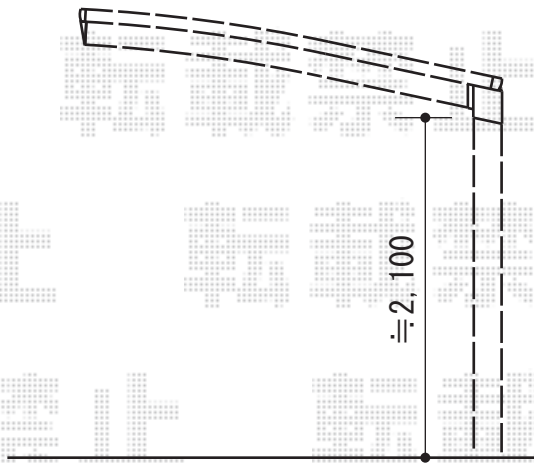

カーブポートシグマIII 延長 積雪～30cm対応

トステム カーブポートシグマIII 延長 積雪～30cm対応
幅=2,701mm
奥行=7,098mm
色:オータムブラウン
屋根材:ガリレポリカ(クリアマット/すりガラス調)
柱仕様:ロング柱23仕様(有効高 約2,300mm)

現場状況や作図制限により概略図の内容と多少の違いが生じることがございます。
施工時は、現場優先とさせて頂きたく思いますので、お立会い頂き、
最終のご指示のほど、何卒、宜しくお願い致します。