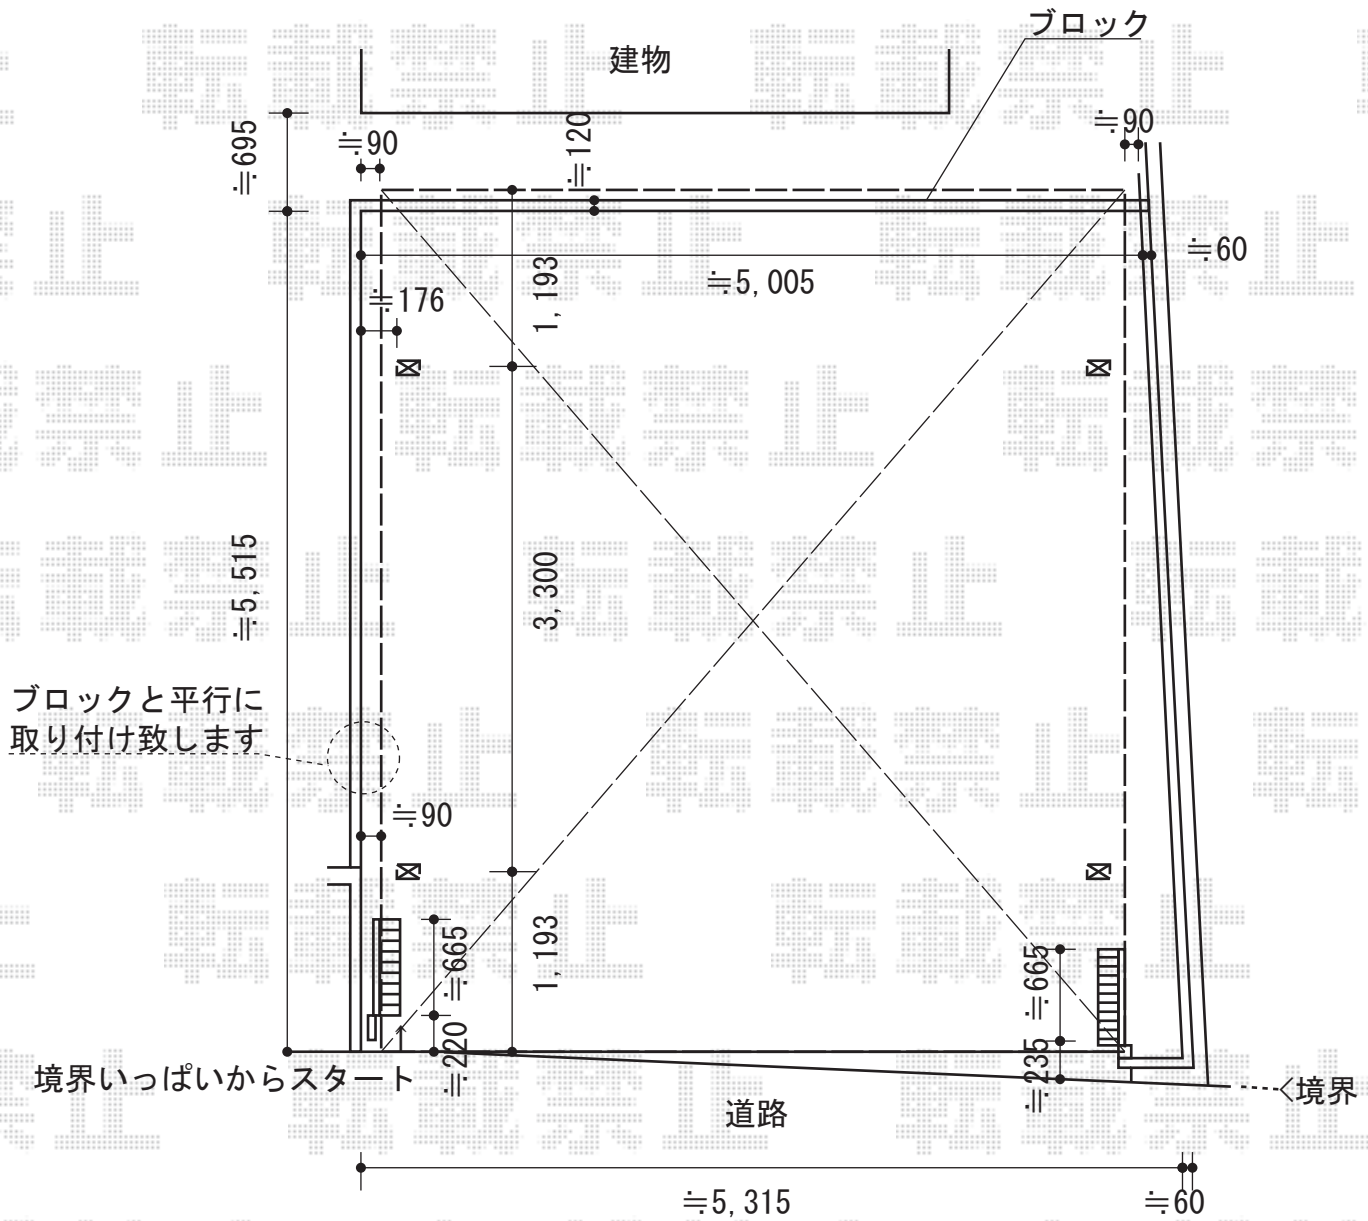

テールポートシグマIII ワイド 積雪～30cm対応

トステム テールポートシグマIII ワイド 積雪～30cm対応
 幅=4,826mm
 奥行=5,686mm
 色：ブラック
 屋根材：ポリカーボネート（ブルースモーク）
 柱仕様：ロング柱23仕様（有効高 約2,300mm）

現場状況や作図制限により概略図の内容と多少の違いが生じることがございます。
 施工時は、現場優先とさせて頂きたく思いますので、お立会い頂き、
 最終のご指示のほど、何卒、宜しくお願い致します。