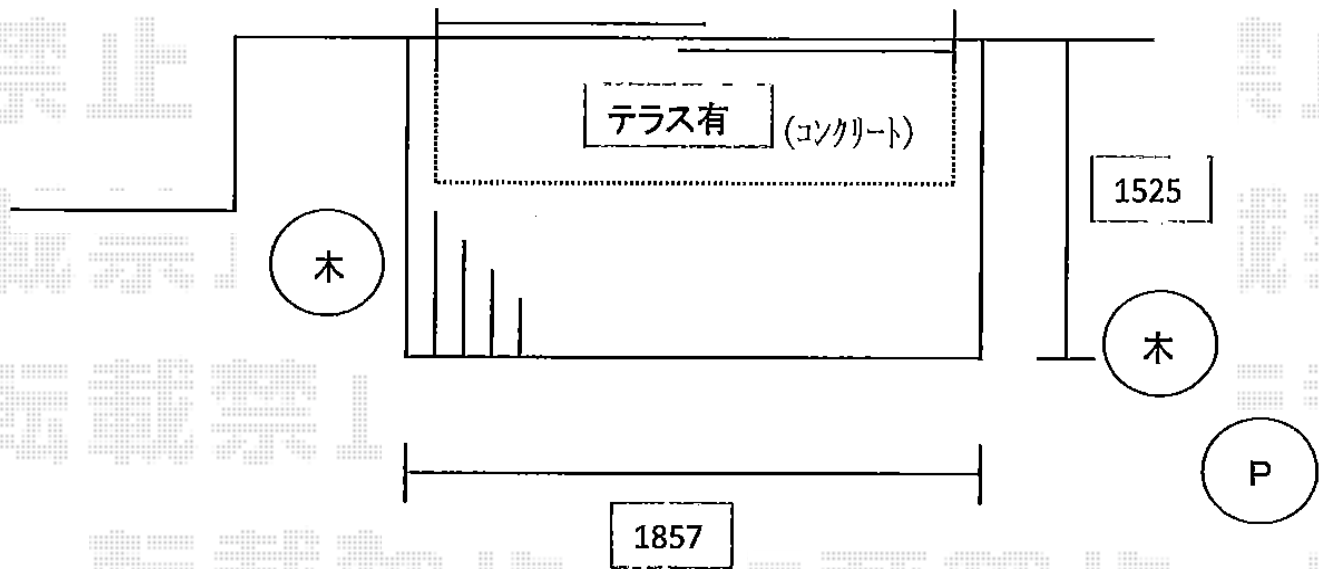

リウッドデッキ 200 単体

自宅

YKK AP リウッドデッキ 200 単体

間口=1.0間(1,857mm)

出幅=5尺(1,525mm)

色：床板/レッドブラウン束柱/カームブラック

床板：縦貼り

束柱：Hタイプ(600~700mm)