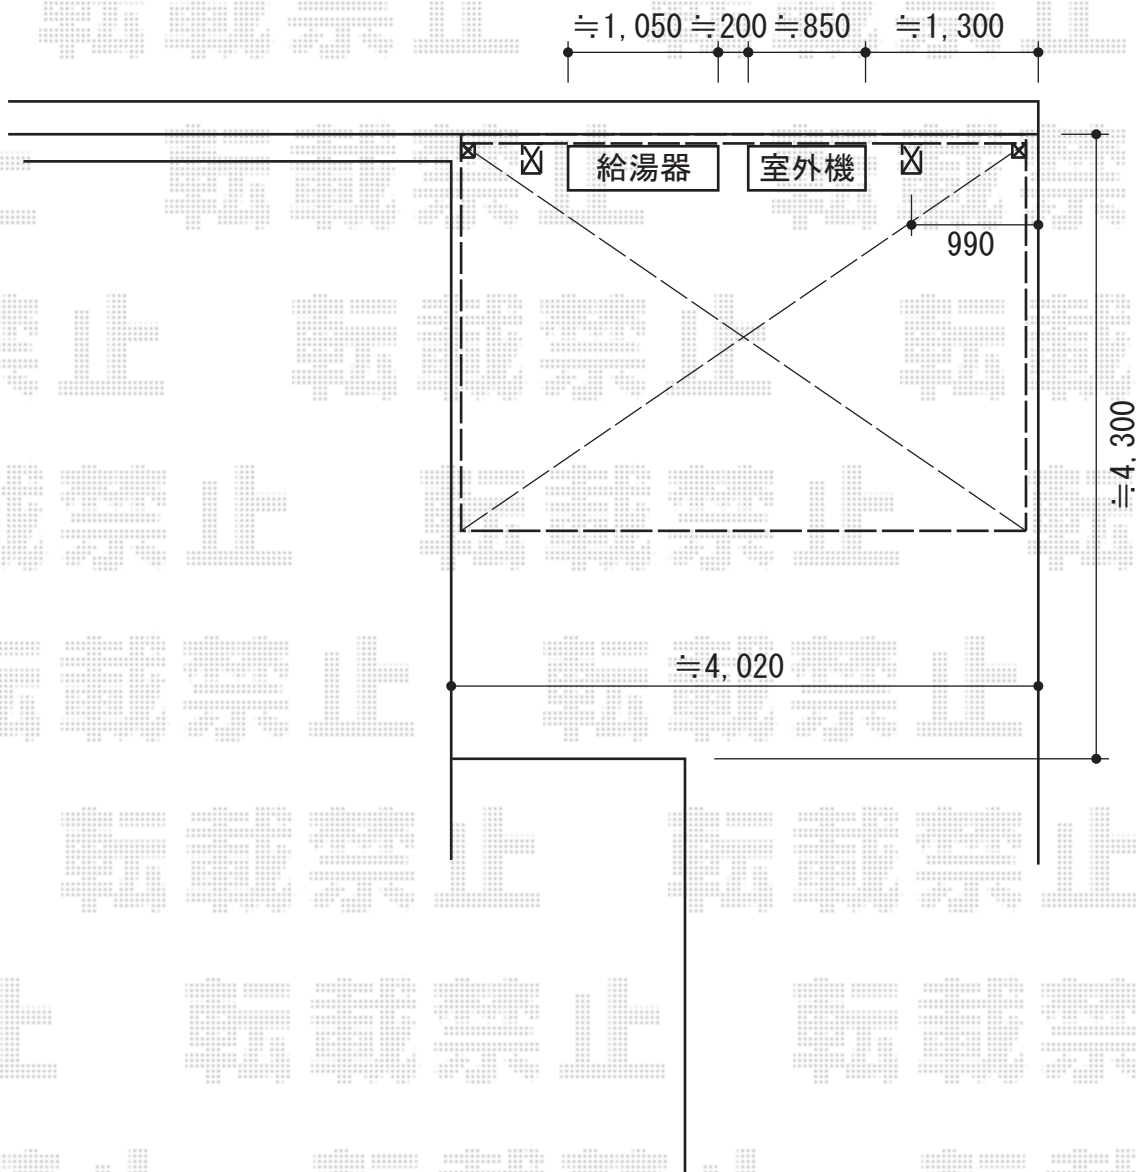

カーブポートシグマIII 積雪～30cm対応

トステム カーブポートシグマIII 積雪～30cm対応

幅=4,980mm

奥行=3,000mm

色：シャイングレー

屋根材：熱線吸収ポリカーボネート（ライトブルーマット調）

柱仕様：ロング柱23仕様（有効高 約2,300mm）

オプション：サイドスクリーン（高さ800mm）