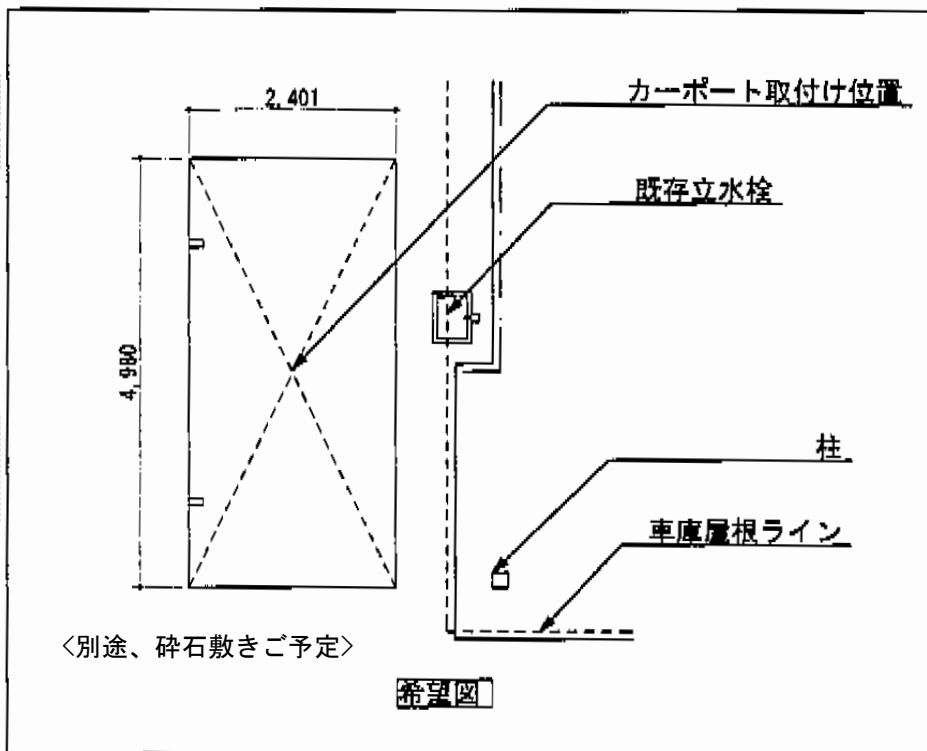

# カーポートシグマIII 積雪～30cm対応

トステム カーポートシグマIII 積雪～30cm対応  
幅=2,401mm  
奥行=4,980mm  
色：シャイングレー  
屋根材：ガリレポリカ（クリアマット/すりガラス調）  
柱仕様：ロング柱23仕様（有効高 約2,300mm）

現場状況や作図制限により概略図の内容と多少の違いが生じることがございます。  
施工時は、現場優先とさせて頂きたく思いますので、お立会い頂き、  
最終のご指示のほど、何卒、宜しくお願い致します。